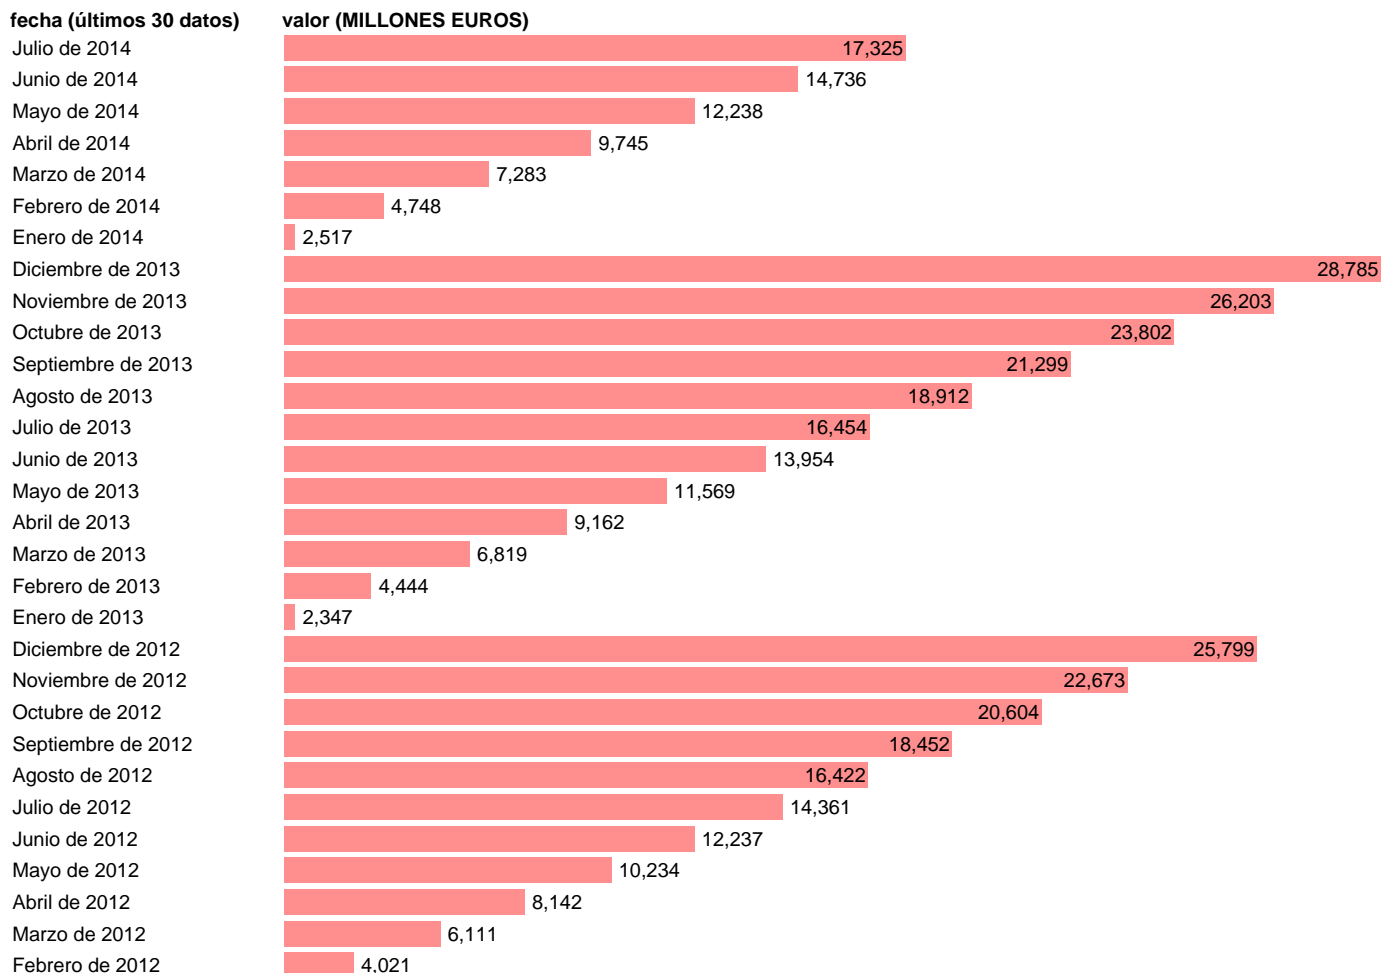

ESTADO-CN SEC95-EMPLEOS CTES.-RENTAS DE LA PROPIEDAD

Estadística: [ESTADO-CN SEC95-EMPLEOS CTES.-RENTAS DE LA PROPIEDAD](#)

Enlace permanente (Permalink): <https://tematicas.org/M1/7h82300/>

Fuente: **IGAE.**

Frecuencia: **Mensual.**

Unidades: **MILLONES EUROS.**

Datos disponibles desde **Enero de 2004** hasta **Julio de 2014**.

Valor más alto alcanzado en Diciembre de 2013: **28785**.

Valor más bajo alcanzado en Enero de 2007: **1179**.