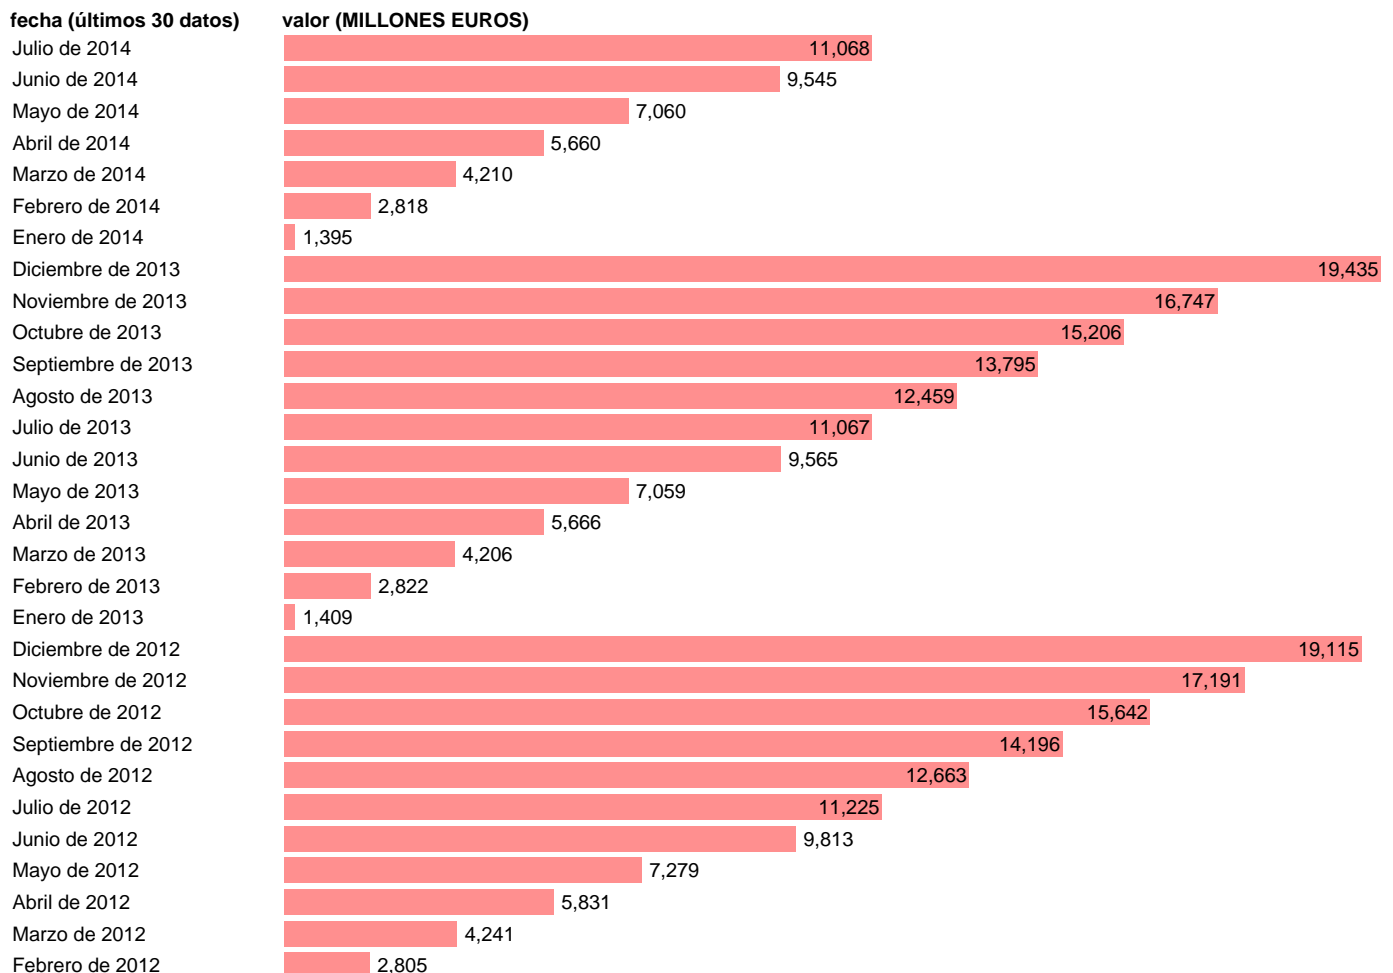

ESTADO-CN SEC95-EMPLEOS CTES.-REMUNERACION DE ASALARIADOS

Estadística: [ESTADO-CN SEC95-EMPLEOS CTES.-REMUNERACION DE ASALARIADOS](#)

Enlace permanente (Permalink): <https://tematicas.org/M1/7h82110/>

Fuente: **IGAE.**

Frecuencia: **Mensual.**

Unidades: **MILLONES EUROS.**

Datos disponibles desde **Enero de 2004** hasta **Julio de 2014**.

Valor más alto alcanzado en Diciembre de 2010: **20479**.

Valor más bajo alcanzado en Enero de 2004: **925**.