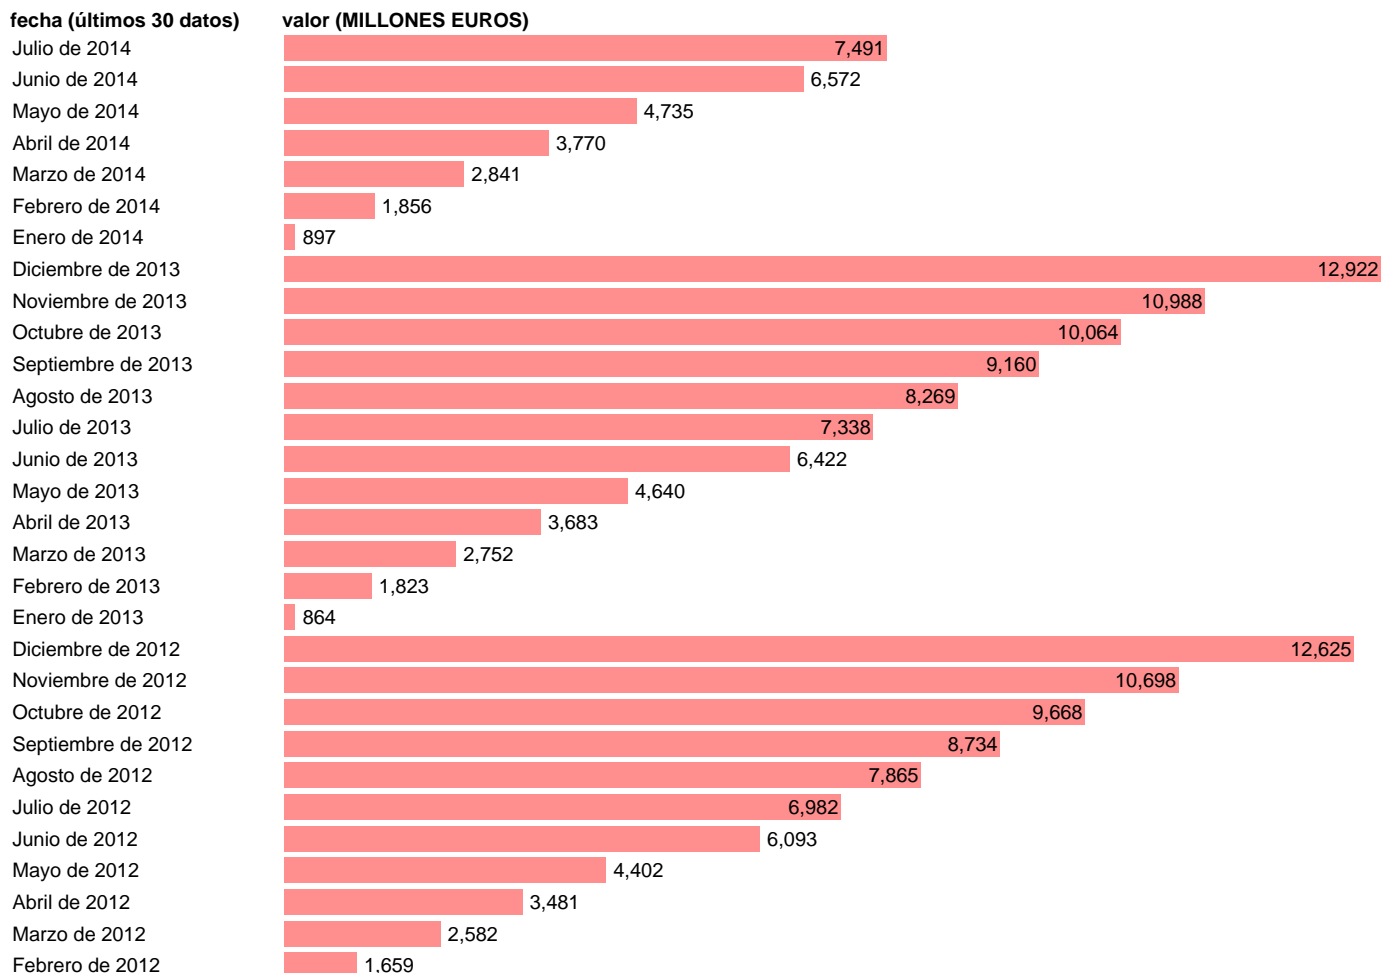

ESTADO-CN SEC95-EMPLEOS CTES.-PRESTACIONES SOCIALES

Estadística: [ESTADO-CN SEC95-EMPLEOS CTES.-PRESTACIONES SOCIALES](#)

Enlace permanente (Permalink): <https://tematicas.org/M1/782400/>

Fuente: **IGAE.**

Frecuencia: **Mensual.**

Unidades: **MILLONES EUROS.**

Datos disponibles desde **Enero de 2004** hasta **Julio de 2014**.

Valor más alto alcanzado en Diciembre de 2010: **12980**.

Valor más bajo alcanzado en Enero de 2004: **535**.