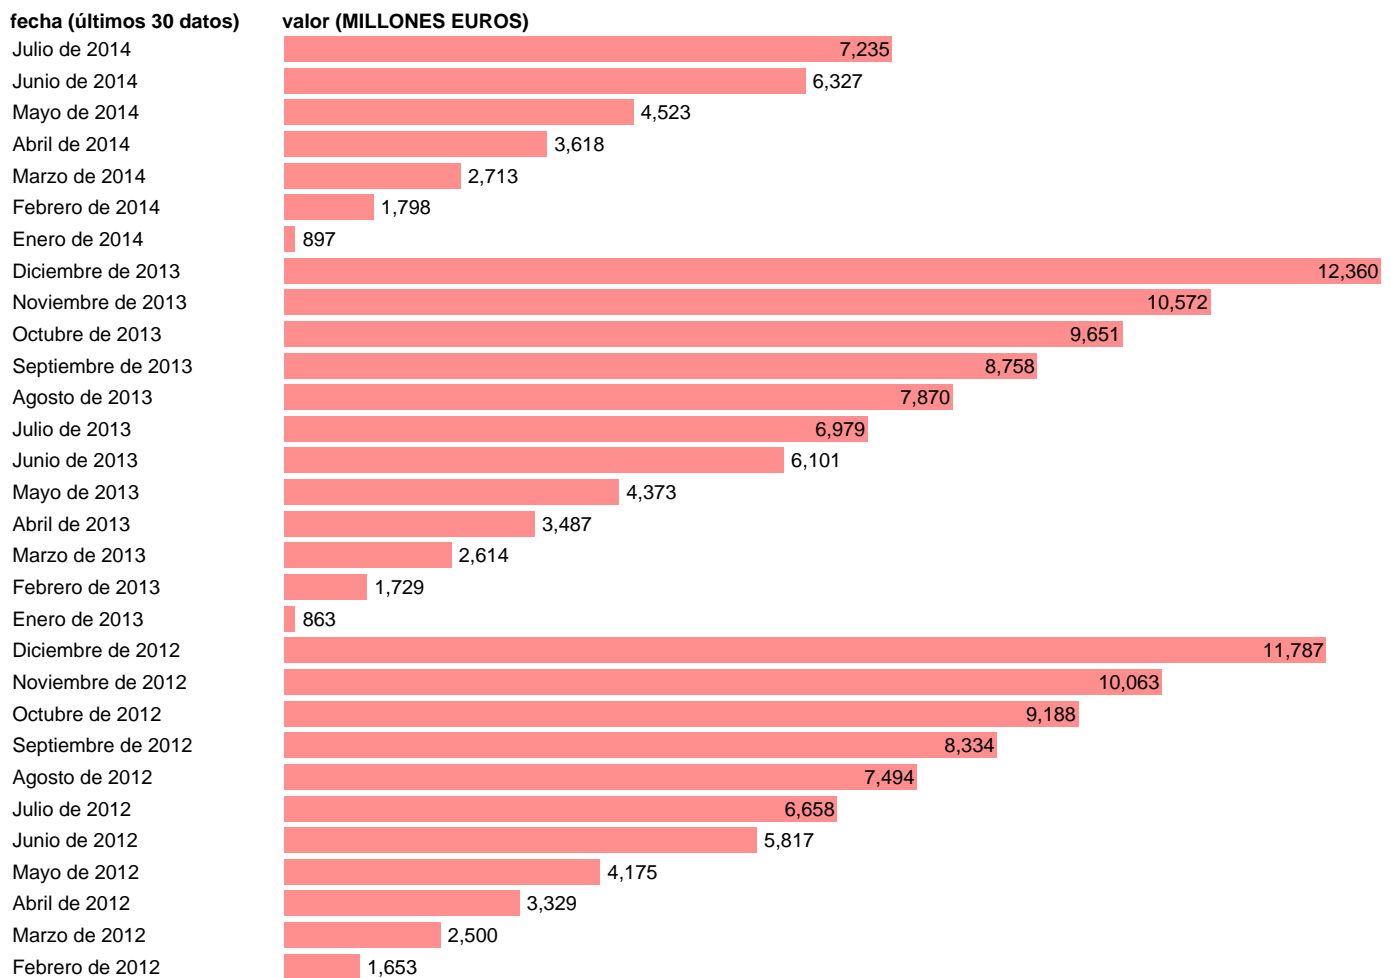

ESTADO-CN SEC95-EMPLEOS CTES.-PREST.SOCIALES DISTINTAS DE TRANSF.SOC. EN ESPECIE

Estadística: [ESTADO-CN SEC95-EMPLEOS CTES.-PREST.SOCIALES DISTINTAS DE TRANSF.SOC. EN ESPECIE](#)

Enlace permanente (Permalink): <https://tematicas.org/M1/782410/>

Fuente: **IGAE.**

Frecuencia: **Mensual.**

Unidades: **MILLONES EUROS.**

Datos disponibles desde **Enero de 2004** hasta **Julio de 2014**.

Valor más alto alcanzado en Diciembre de 2013: **12360**.

Valor más bajo alcanzado en Enero de 2004: **534**.

[Pulse aquí](#) para acceder a los datos completos actualizados y a la representación gráfica estadística.