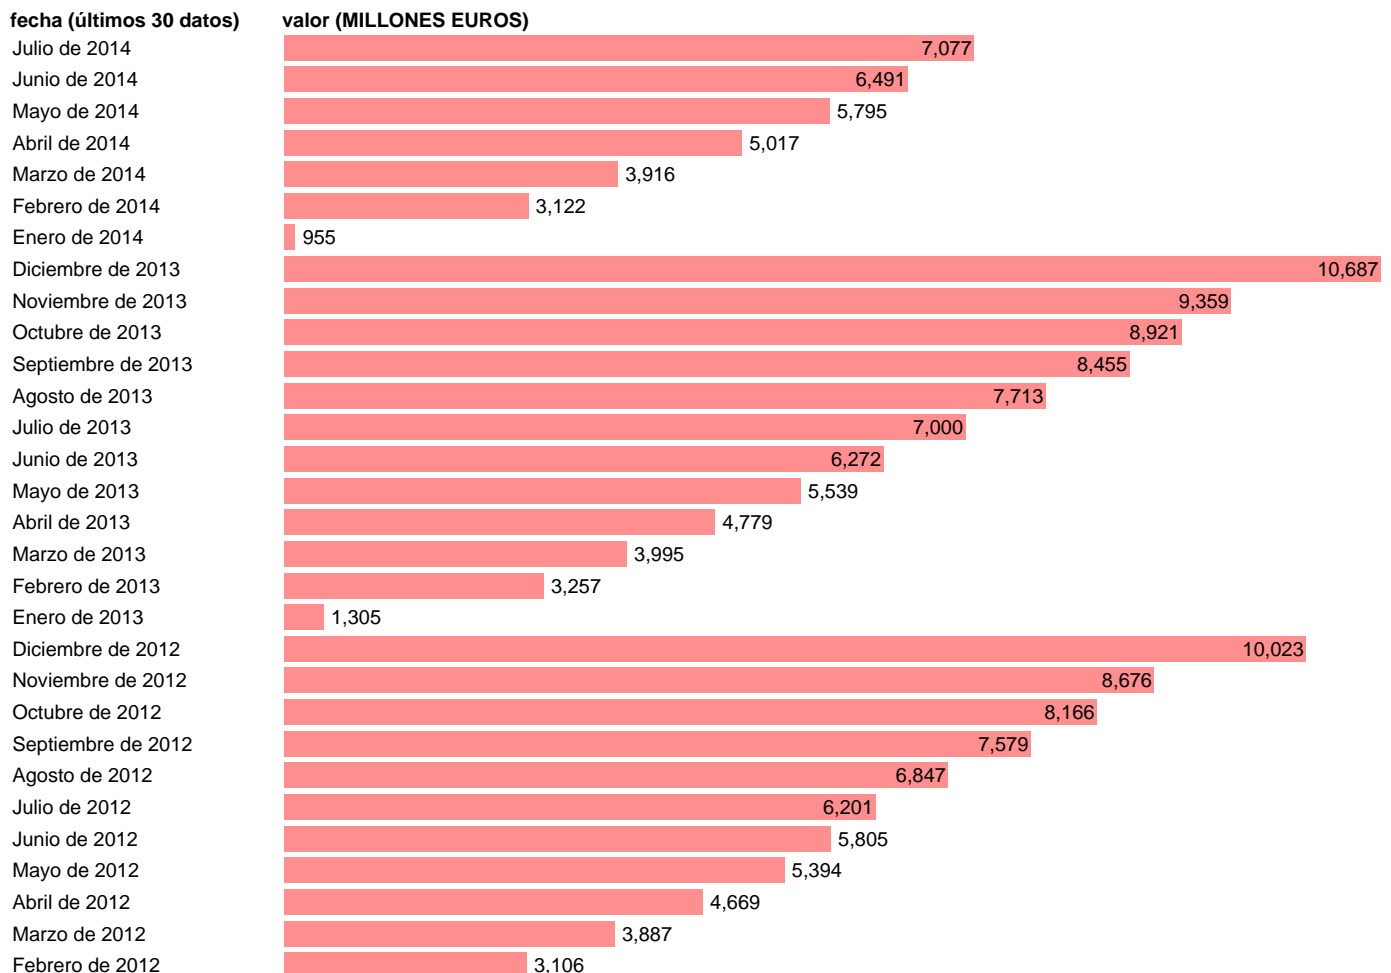

ESTADO-CN SEC95-EMPLEOS CTES.-OTRAS TRANSFERENCIAS CORRIENTES

Estadística: [ESTADO-CN SEC95-EMPLEOS CTES.-OTRAS TRANSFERENCIAS CORRIENTES](#)

Enlace permanente (Permalink): <https://tematicas.org/M1/7h82530/>

Fuente: **IGAE.**

Frecuencia: **Mensual.**

Unidades: **MILLONES EUROS.**

Datos disponibles desde **Enero de 2004** hasta **Julio de 2014**.

Valor más alto alcanzado en Diciembre de 2013: **10687**.

Valor más bajo alcanzado en Enero de 2007: **17**.

[Pulse aquí](#) para acceder a los datos completos actualizados y a la representación gráfica estadística.