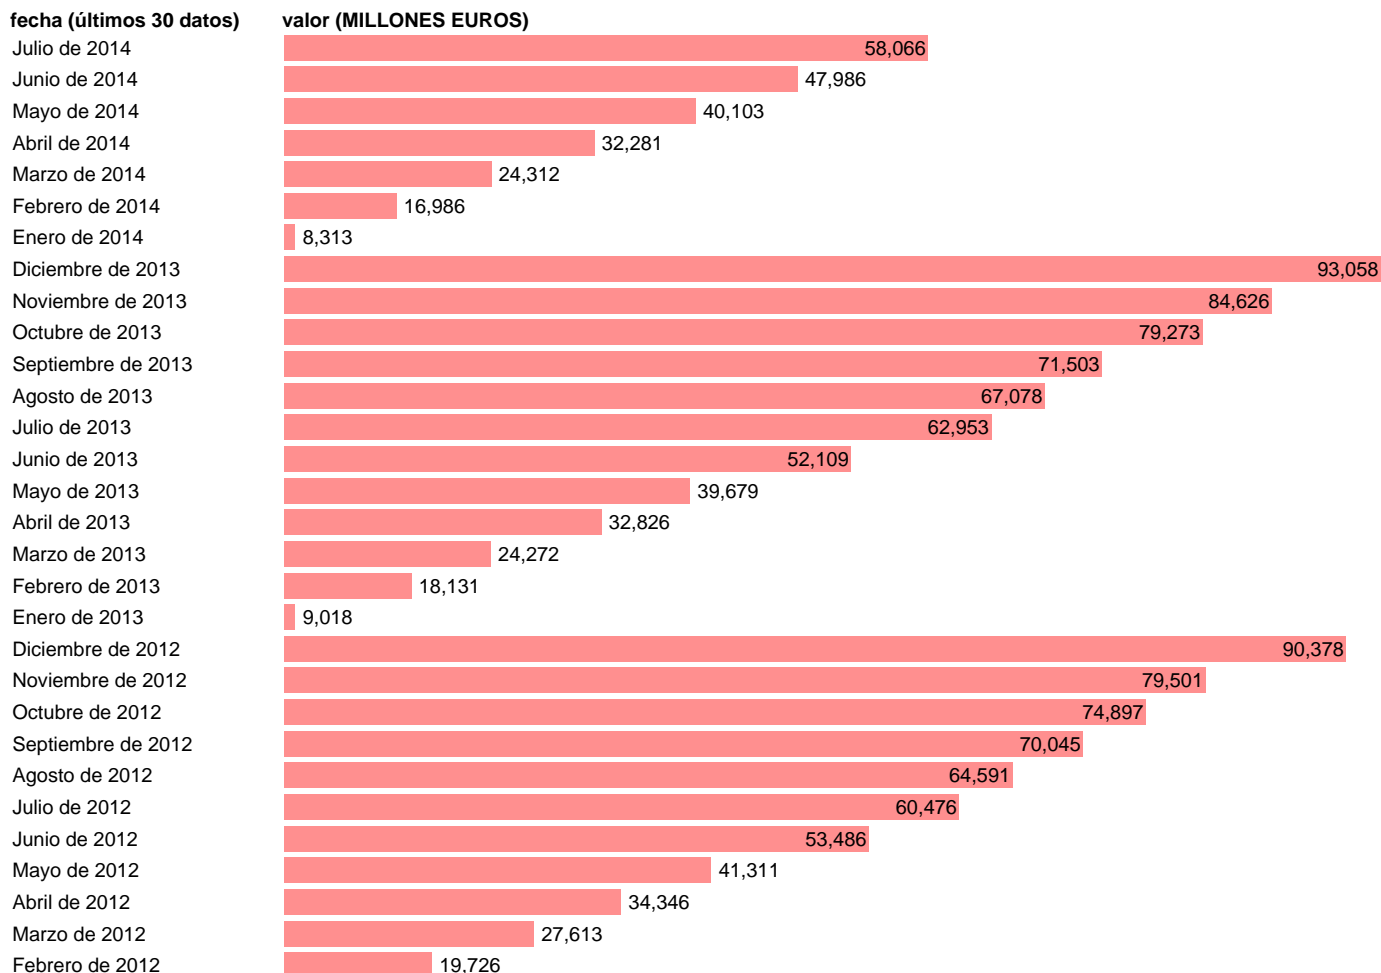

ESTADO-CN SEC95-EMPLEOS CTES.-TRANSFERENCIAS CORRIENTES

Estadística: [ESTADO-CN SEC95-EMPLEOS CTES.-TRANSFERENCIAS CORRIENTES](#)

Enlace permanente (Permalink): <https://tematicas.org/M1/782500/>

Fuente: **IGAE.**

Frecuencia: **Mensual.**

Unidades: **MILLONES EUROS.**

Datos disponibles desde **Enero de 2004** hasta **Julio de 2014**.

Valor más alto alcanzado en Diciembre de 2009: **115908**.

Valor más bajo alcanzado en Enero de 2004: **4336**.