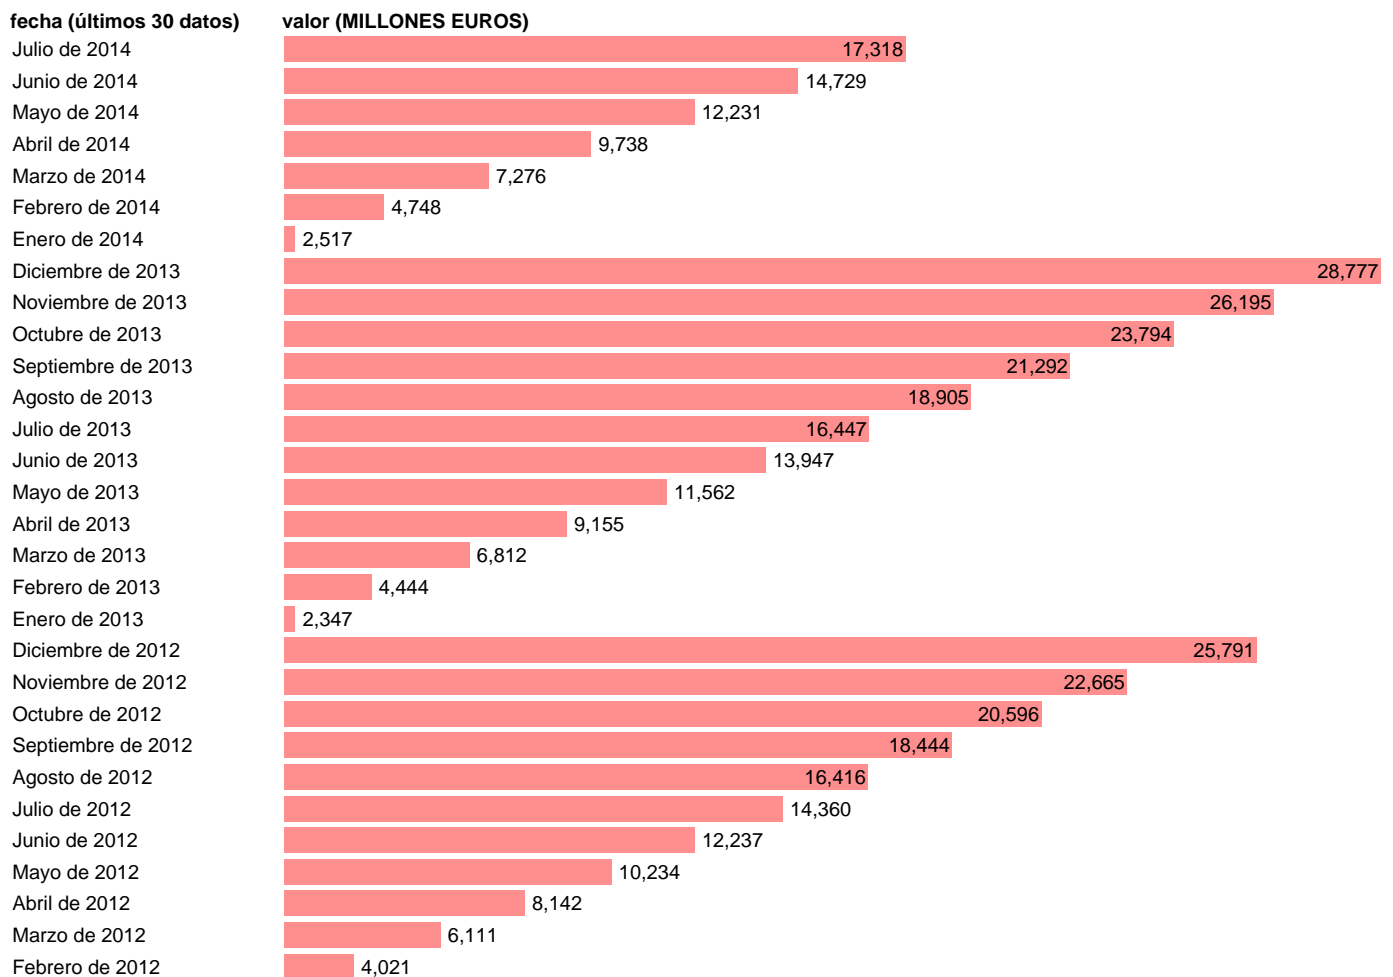

ESTADO-CN SEC95-EMPLEOS CTES.-INTERESES

Estadística: [ESTADO-CN SEC95-EMPLEOS CTES.-INTERESES](#)

Enlace permanente (Permalink): <https://tematicas.org/M1/782310/>

Fuente: **IGAE.**

Frecuencia: **Mensual.**

Unidades: **MILLONES EUROS.**

Datos disponibles desde **Enero de 2004** hasta **Julio de 2014**.

Valor más alto alcanzado en Diciembre de 2013: **28777**.

Valor más bajo alcanzado en Enero de 2007: **1179**.