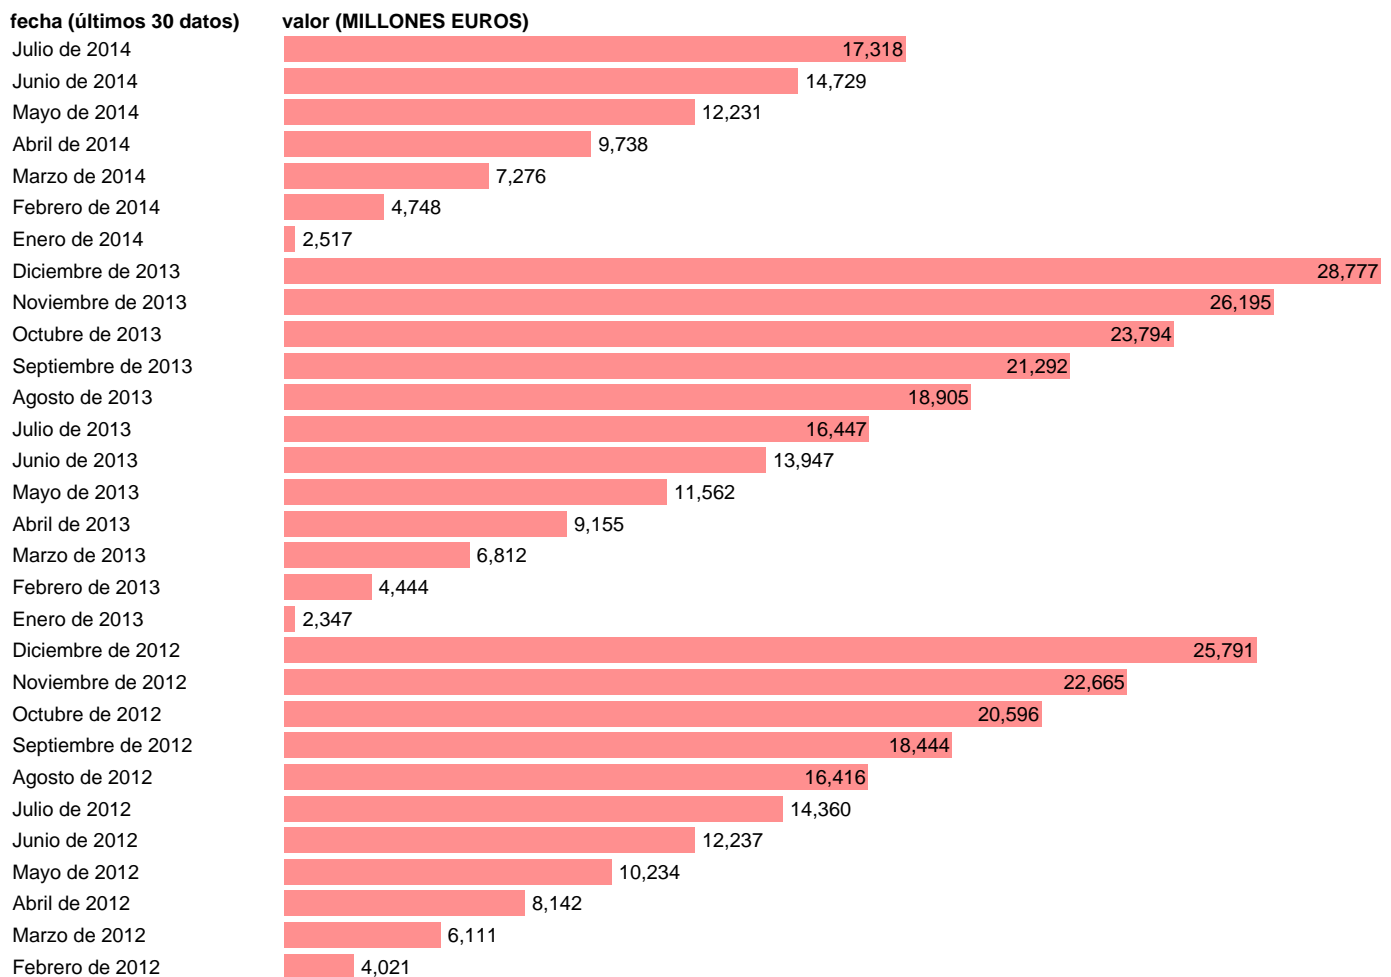

ESTADO-CN SEC95-EMPLEOS CTES.-INTERESES

Estadística: [ESTADO-CN SEC95-EMPLEOS CTES.-INTERESES](#)

Enlace permanente (Permalink): <https://tematicas.org/M1/7h82310/>

Fuente: **IGAE.**

Frecuencia: **Mensual.**

Unidades: **MILLONES EUROS.**

Datos disponibles desde **Enero de 2004** hasta **Julio de 2014**.

Valor más alto alcanzado en Diciembre de 2013: **28777**.

Valor más bajo alcanzado en Enero de 2007: **1179**.