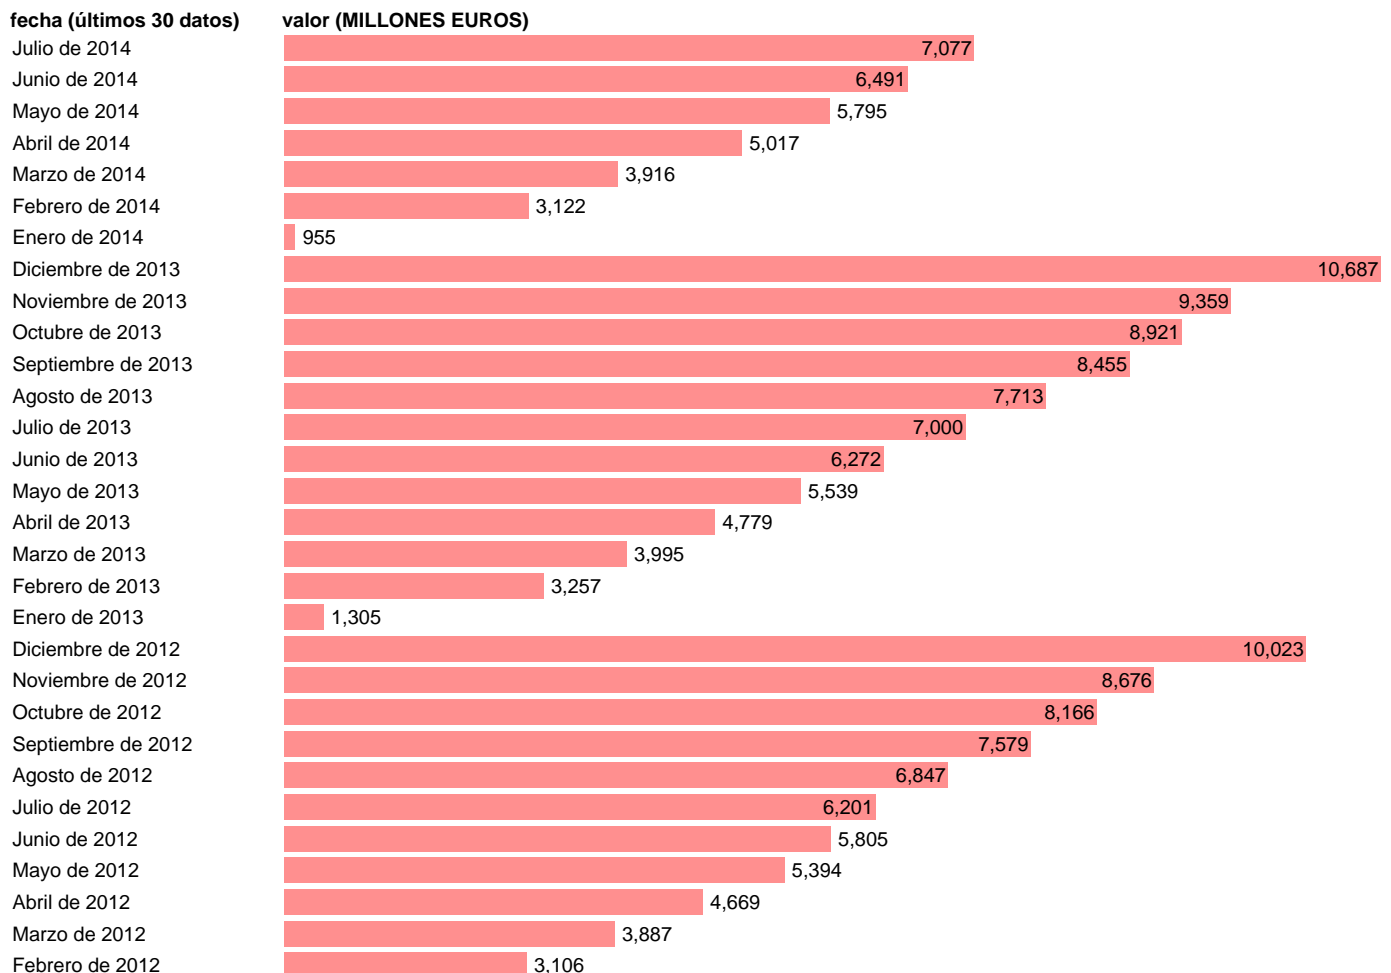

ESTADO-CN SEC95-EMPLEOS CTES.-OTRAS TRANSFERENCIAS CORRIENTES

Estadística: [ESTADO-CN SEC95-EMPLEOS CTES.-OTRAS TRANSFERENCIAS CORRIENTES](#)

Enlace permanente (Permalink): <https://tematicas.org/M1/782530/>

Fuente: **IGAE.**

Frecuencia: **Mensual.**

Unidades: **MILLONES EUROS.**

Datos disponibles desde **Enero de 2004** hasta **Julio de 2014**.

Valor más alto alcanzado en Diciembre de 2013: **10687**.

Valor más bajo alcanzado en Enero de 2007: **17**.

[Pulse aquí](#) para acceder a los datos completos actualizados y a la representación gráfica estadística.