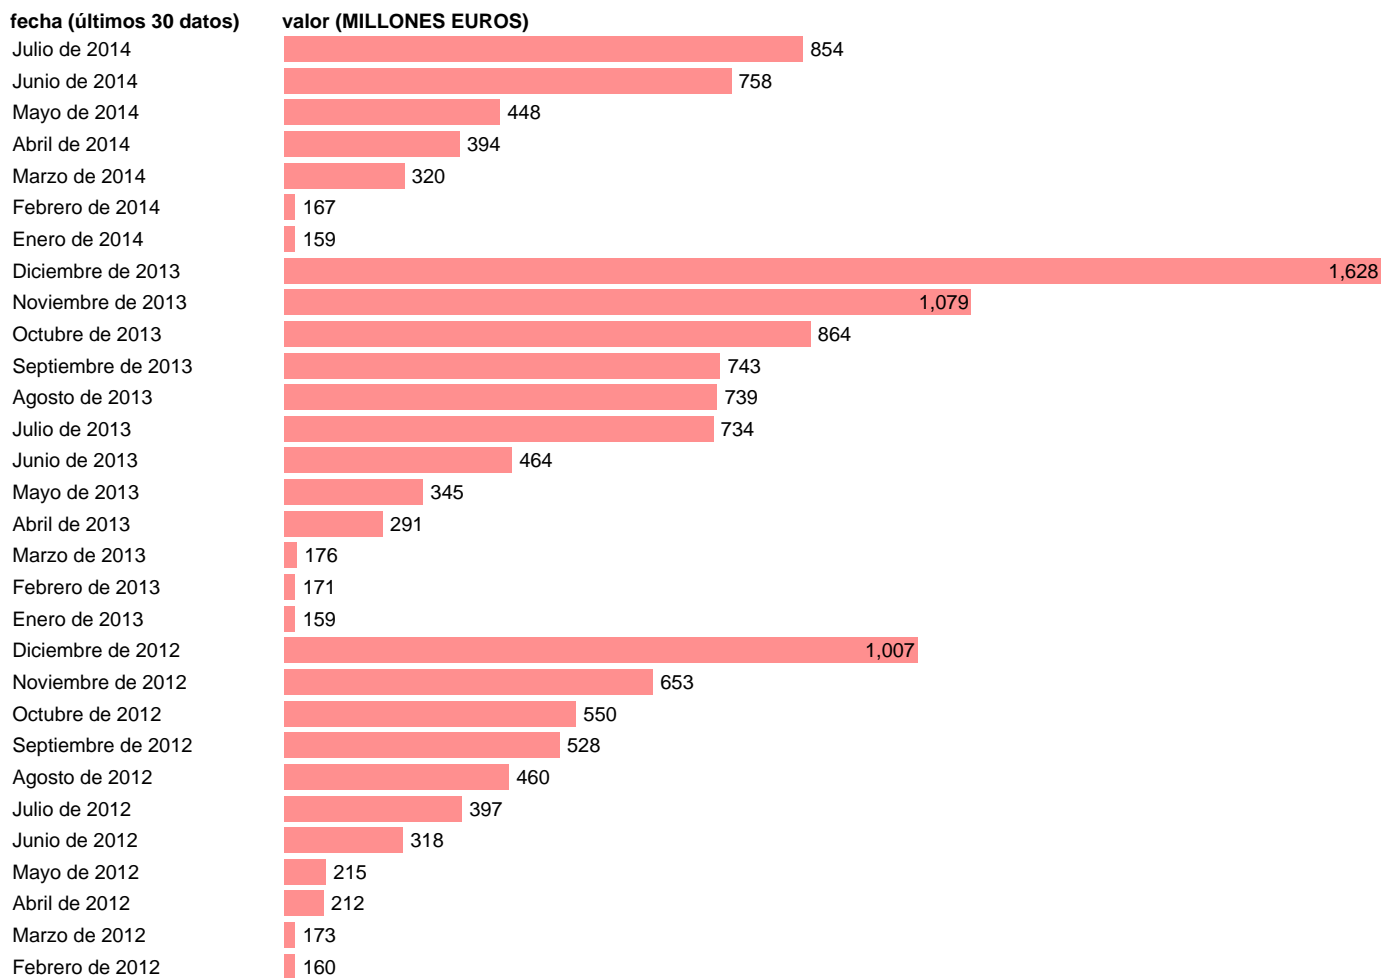

ESTADO-CN SEC95-EMPLEOS CTES.-COOPERACION INTERNACIONAL CORRIENTE

Estadística: [ESTADO-CN SEC95-EMPLEOS CTES.-COOPERACION INTERNACIONAL CORRIENTE](#)

Enlace permanente (Permalink): <https://tematicas.org/M1/7h82520/>

Fuente: **IGAE.**

Frecuencia: **Mensual.**

Unidades: **MILLONES EUROS.**

Datos disponibles desde **Enero de 2004** hasta **Julio de 2014**.

Valor más alto alcanzado en Diciembre de 2008: **2557**.

Valor más bajo alcanzado en Enero de 2004: **51**.

[Pulse aquí](#) para acceder a los datos completos actualizados y a la representación gráfica estadística.