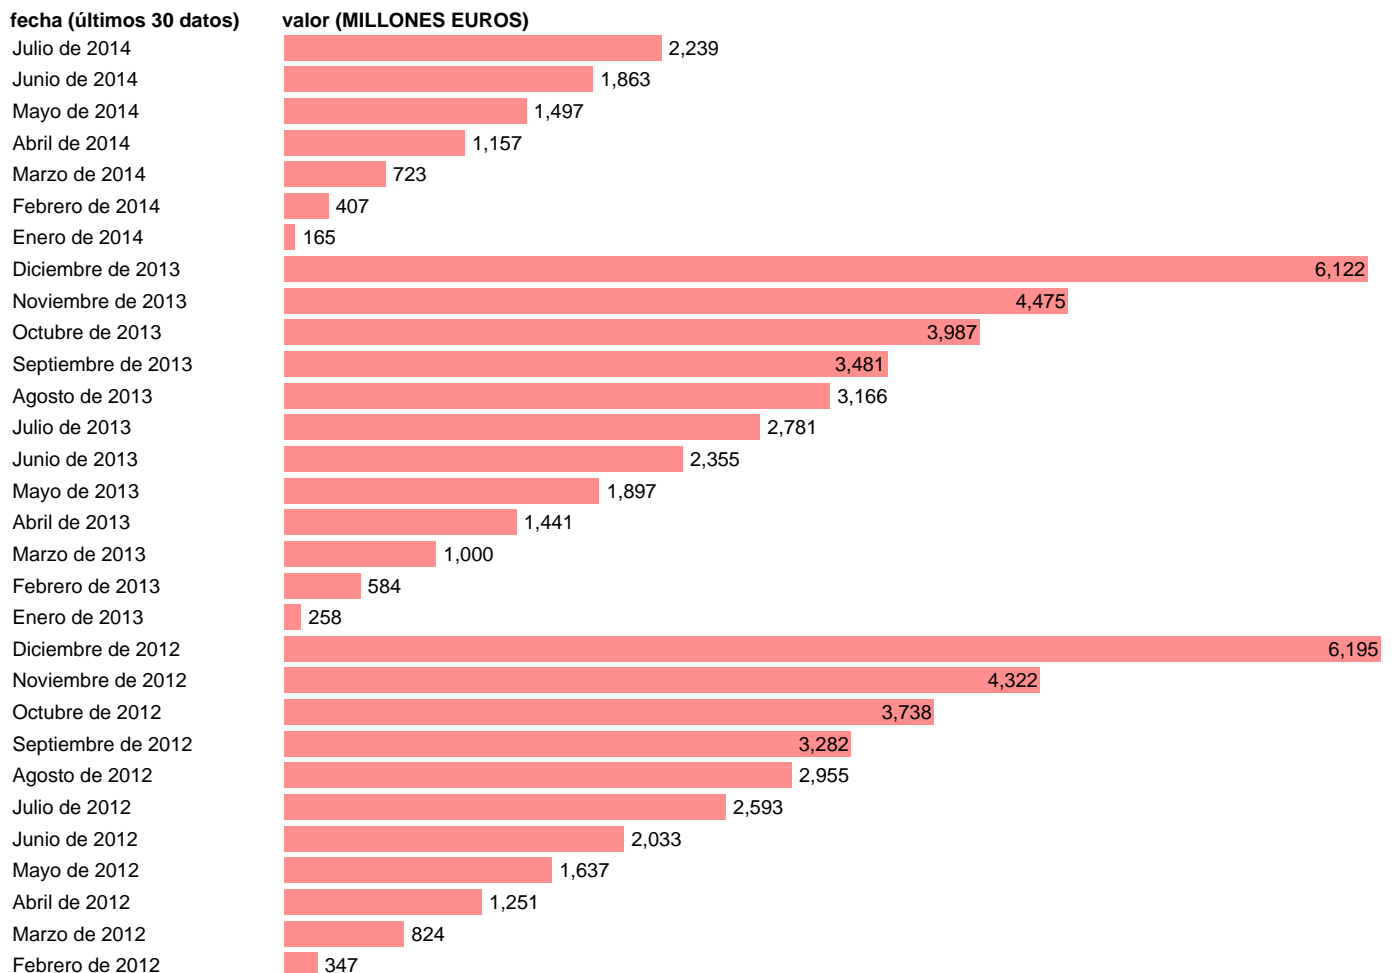

## ESTADO-CN SEC95-EMPLEOS CTES.-CONSUMOS INTERMEDIOS

Estadística: [ESTADO-CN SEC95-EMPLEOS CTES.-CONSUMOS INTERMEDIOS](#)

Enlace permanente (Permalink): <https://tematicas.org/M1/782120/>

Fuente: **IGAE.**

Frecuencia: **Mensual.**

Unidades: **MILLONES EUROS.**

Datos disponibles desde **Enero de 2004** hasta **Julio de 2014**.

Valor más alto alcanzado en Diciembre de 2009: **7168**.

Valor más bajo alcanzado en Enero de 2004: **26**.