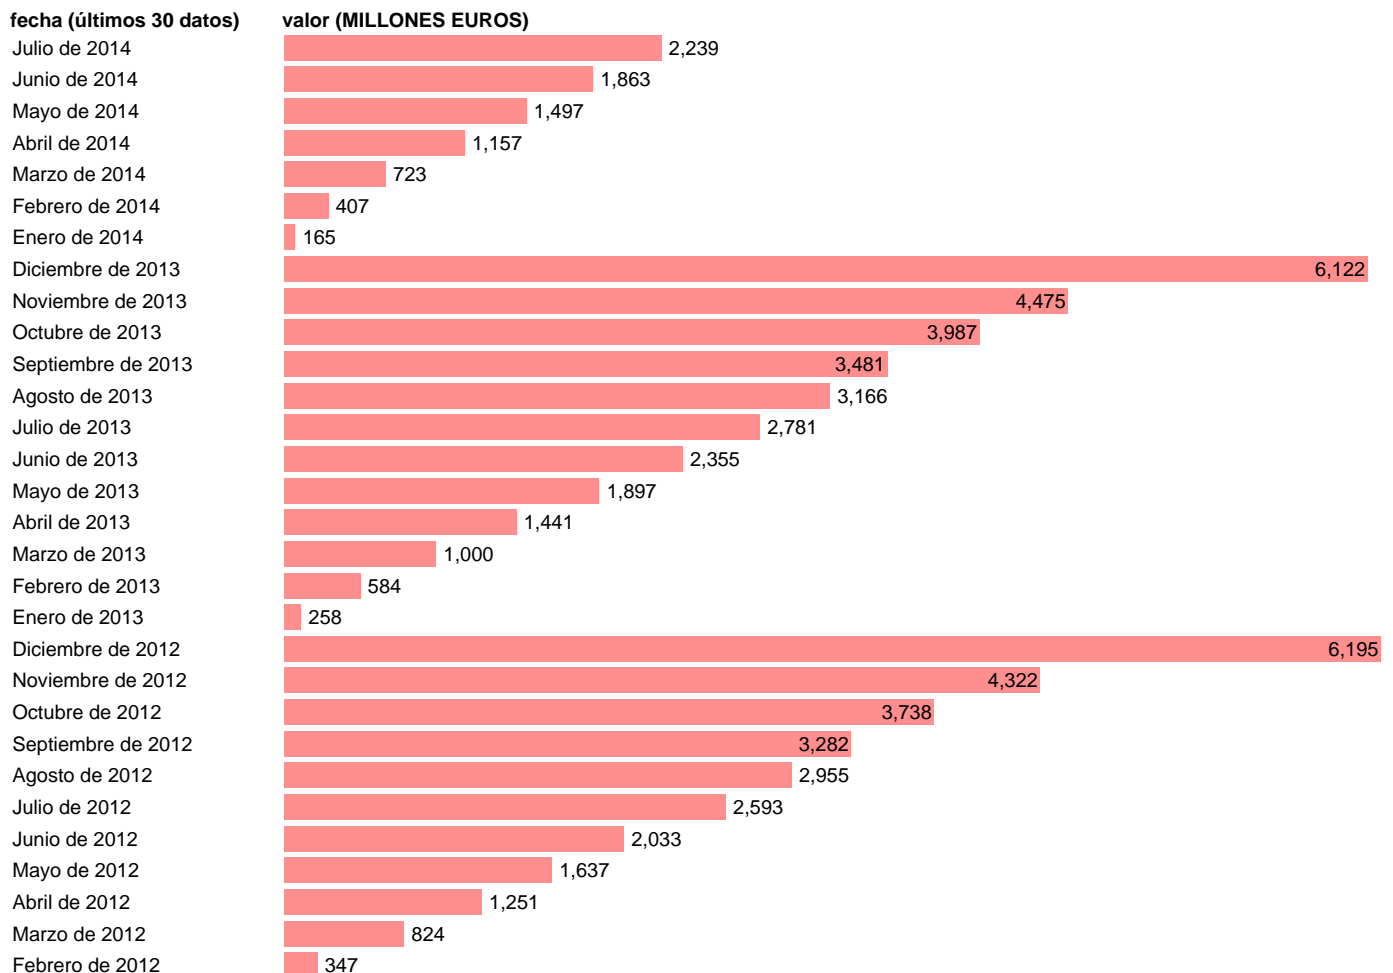

ESTADO-CN SEC95-EMPLEOS CTES.-CONSUMOS INTERMEDIOS

Estadística: [ESTADO-CN SEC95-EMPLEOS CTES.-CONSUMOS INTERMEDIOS](#)

Enlace permanente (Permalink): <https://tematicas.org/M1/7h82120/>

Fuente: **IGAE.**

Frecuencia: **Mensual.**

Unidades: **MILLONES EUROS.**

Datos disponibles desde **Enero de 2004** hasta **Julio de 2014**.

Valor más alto alcanzado en Diciembre de 2009: **7168**.

Valor más bajo alcanzado en Enero de 2004: **26**.