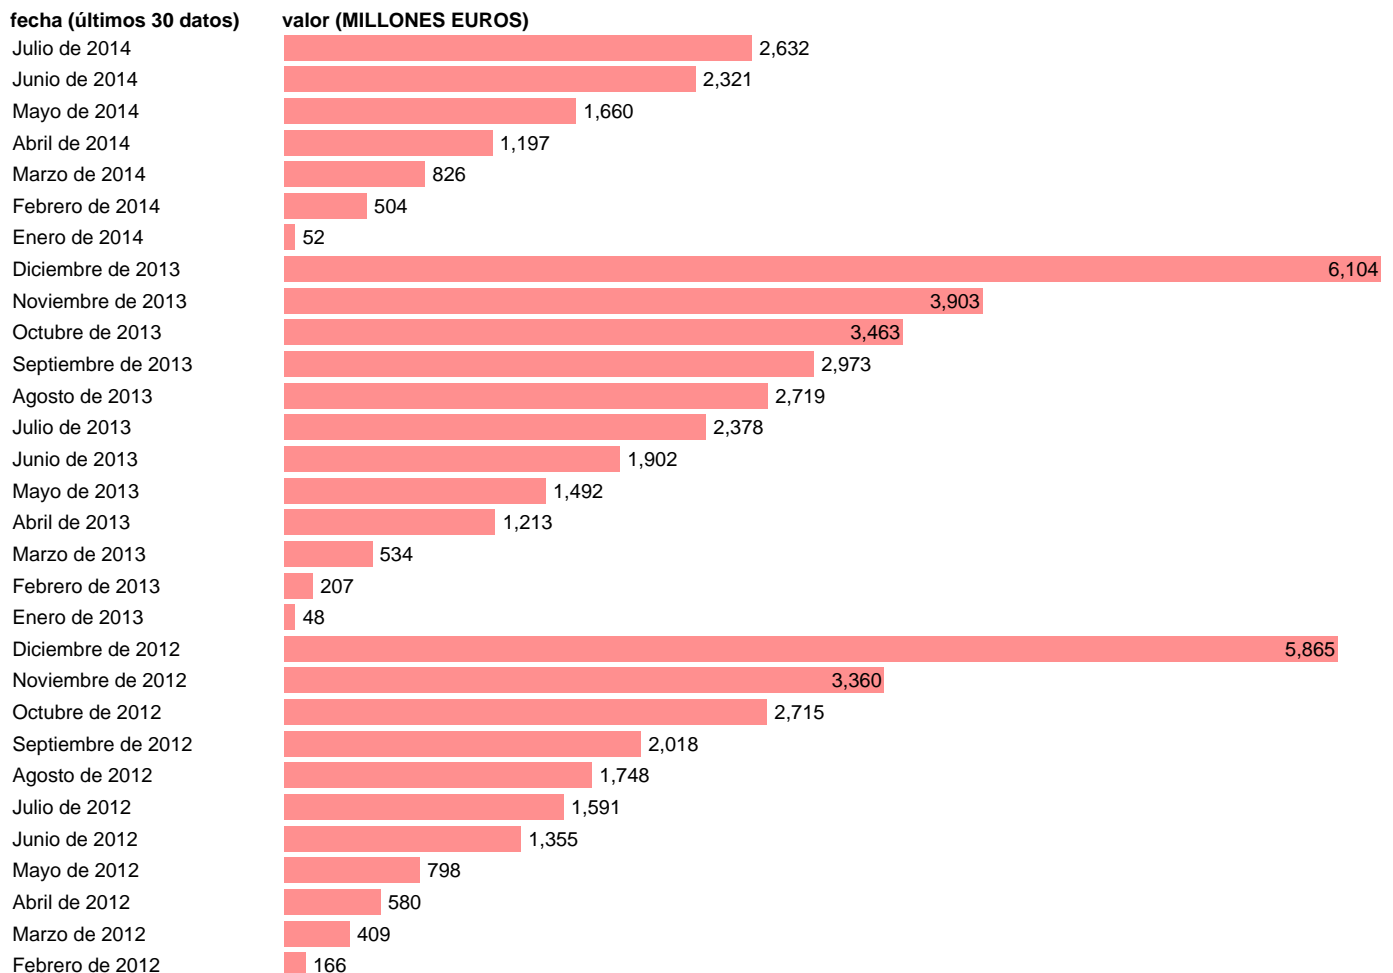

## ESTADO-CN SEC95-EMPLEOS CAP.-TRANSFERENCIAS DE CAPITAL A PAGAR

Estadística: [ESTADO-CN SEC95-EMPLEOS CAP.-TRANSFERENCIAS DE CAPITAL A PAGAR](#)

Enlace permanente (Permalink): <https://tematicas.org/M1/784300/>

Fuente: **IGAE.**

Frecuencia: **Mensual.**

Unidades: **MILLONES EUROS.**

Datos disponibles desde **Enero de 2004** hasta **Julio de 2014**.

Valor más alto alcanzado en Diciembre de 2009: **21131**.

Valor más bajo alcanzado en Enero de 2012: **3**.

[Pulse aquí](#) para acceder a los datos completos actualizados y a la representación gráfica estadística.