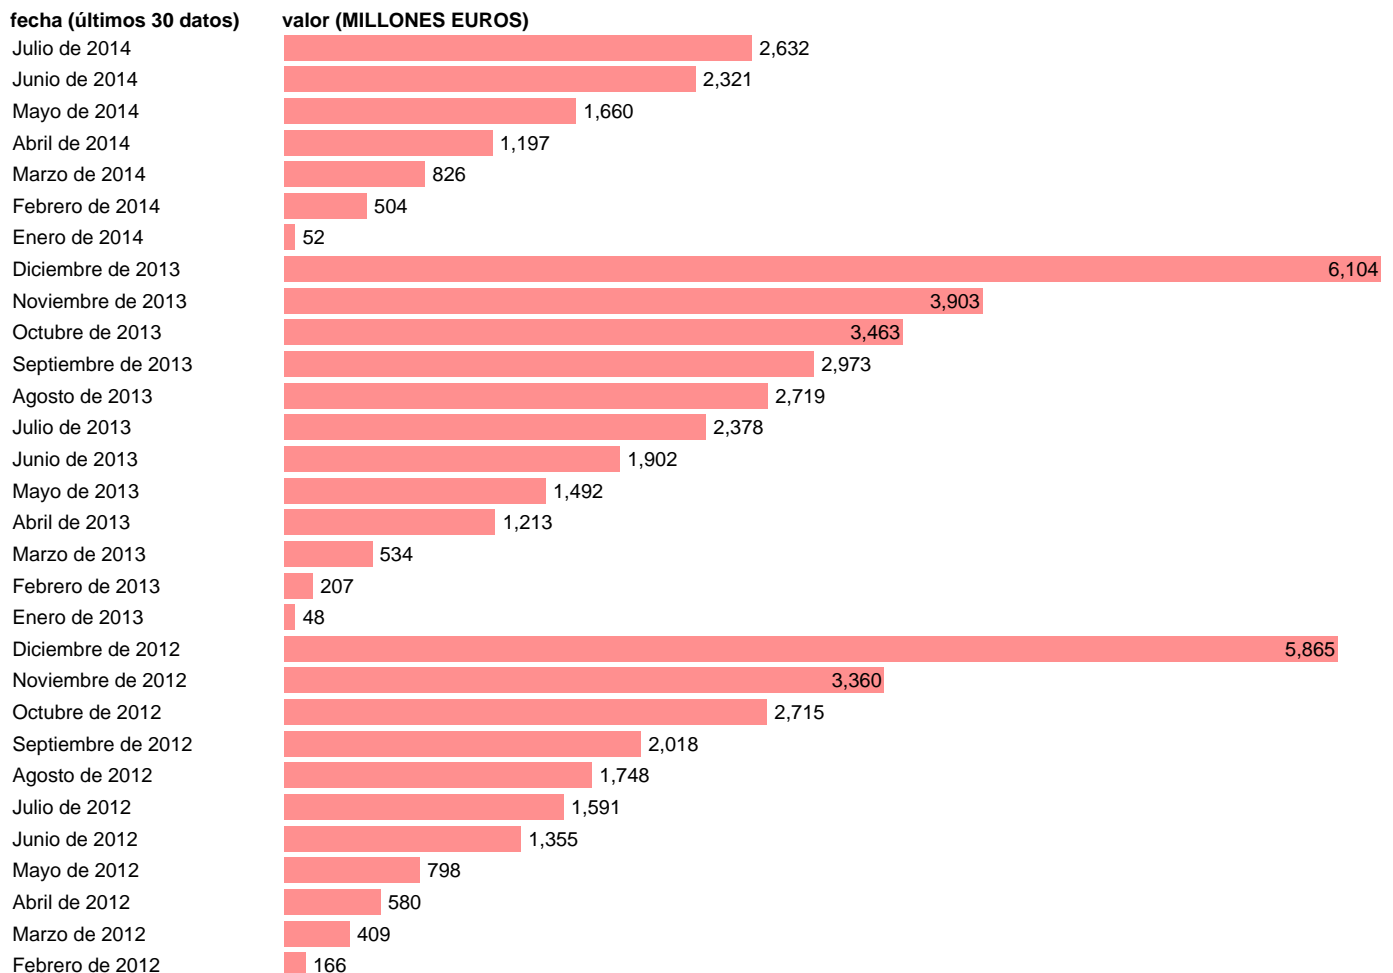

ESTADO-CN SEC95-EMPLEOS CAP.-TRANSFERENCIAS DE CAPITAL A PAGAR

Estadística: [ESTADO-CN SEC95-EMPLEOS CAP.-TRANSFERENCIAS DE CAPITAL A PAGAR](#)

Enlace permanente (Permalink): <https://tematicas.org/M1/7h84300/>

Fuente: **IGAE.**

Frecuencia: **Mensual.**

Unidades: **MILLONES EUROS.**

Datos disponibles desde **Enero de 2004** hasta **Julio de 2014**.

Valor más alto alcanzado en Diciembre de 2009: **21131**.

Valor más bajo alcanzado en Enero de 2012: **3**.

[Pulse aquí](#) para acceder a los datos completos actualizados y a la representación gráfica estadística.