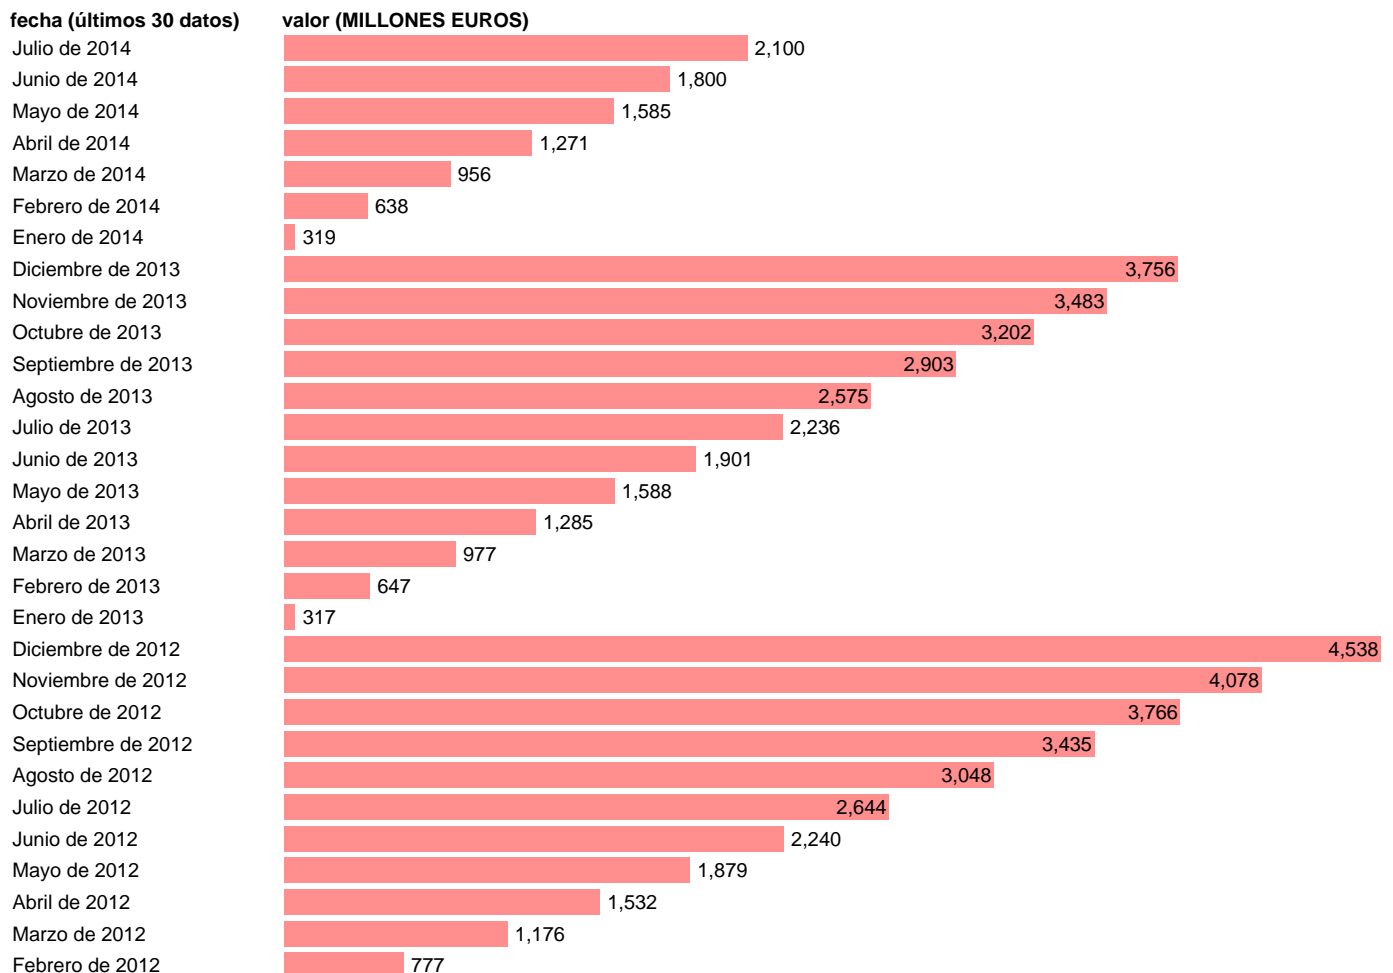

ESTADO-CN SEC95-EMPLEOS CAP.-FORMACION BRUTA DE CAPITAL

Estadística: [ESTADO-CN SEC95-EMPLEOS CAP.-FORMACION BRUTA DE CAPITAL](#)

Enlace permanente (Permalink): <https://tematicas.org/M1/7h84100/>

Fuente: **IGAE.**

Frecuencia: **Mensual.**

Unidades: **MILLONES EUROS.**

Datos disponibles desde **Enero de 2004** hasta **Julio de 2014**.

Valor más alto alcanzado en Diciembre de 2008: **8589**.

Valor más bajo alcanzado en Enero de 2013: **317**.