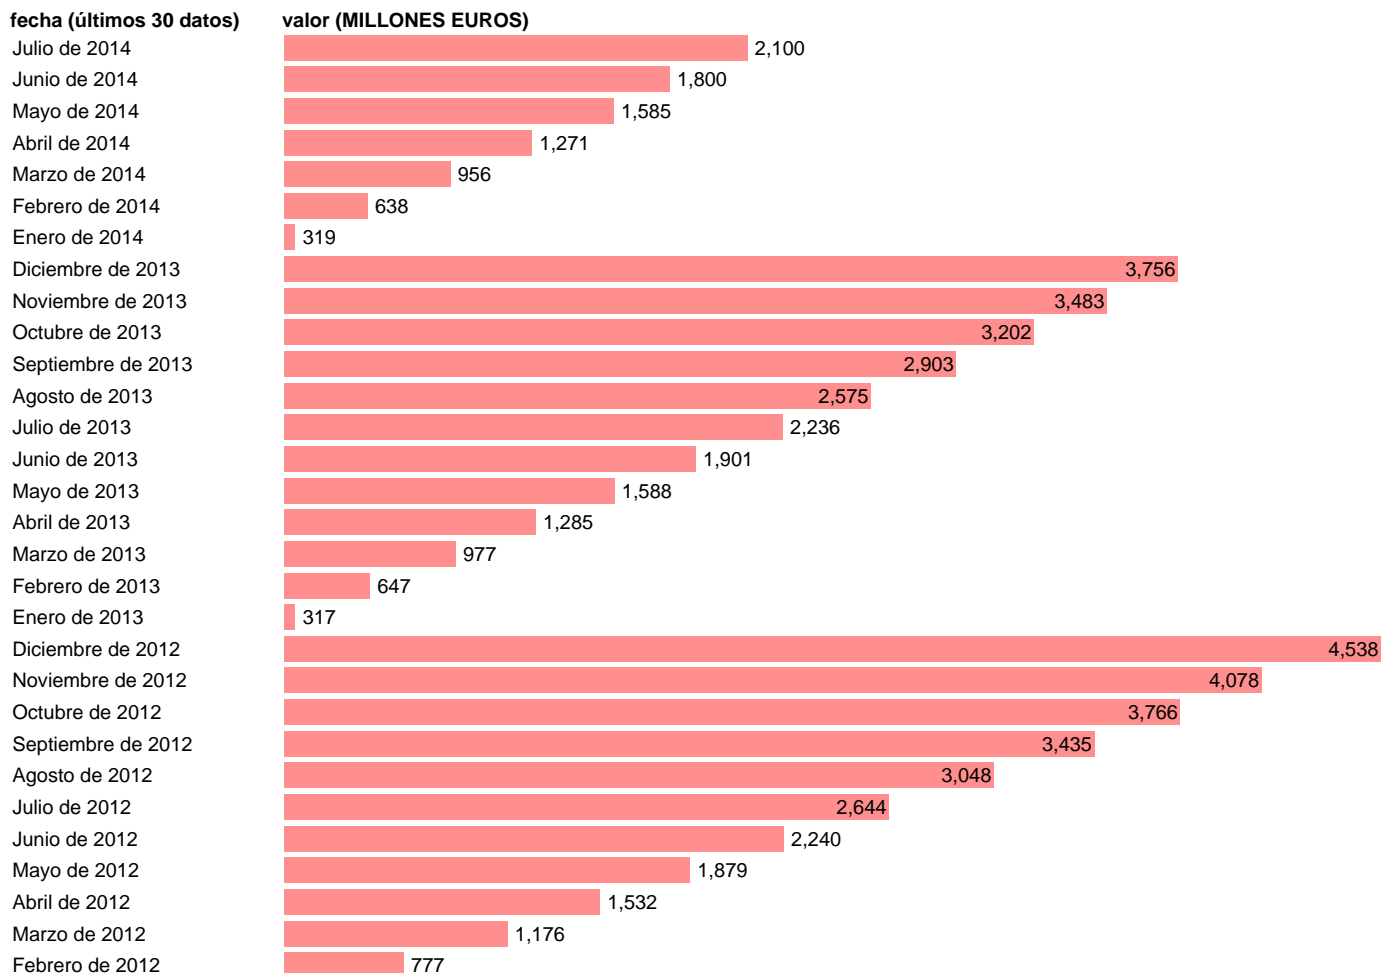

## ESTADO-CN SEC95-EMPLEOS CAP.-FORMACION BRUTA DE CAPITAL

Estadística: [ESTADO-CN SEC95-EMPLEOS CAP.-FORMACION BRUTA DE CAPITAL](#)

Enlace permanente (Permalink): <https://tematicas.org/M1/784100/>

Fuente: **IGAE.**

Frecuencia: **Mensual.**

Unidades: **MILLONES EUROS.**

Datos disponibles desde **Enero de 2004** hasta **Julio de 2014**.

Valor más alto alcanzado en Diciembre de 2008: **8589**.

Valor más bajo alcanzado en Enero de 2013: **317**.