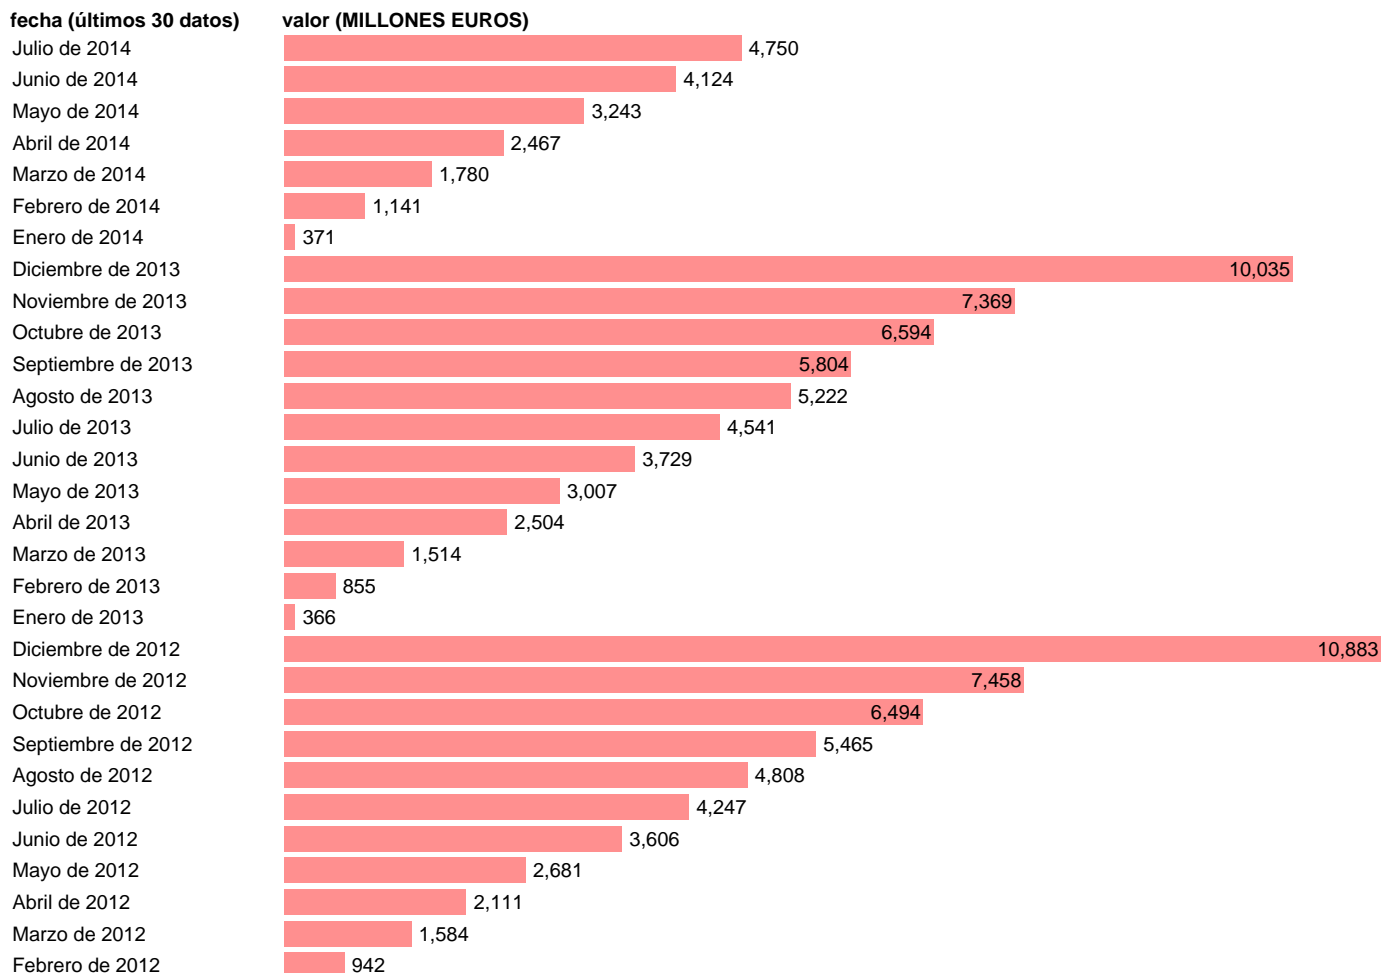

## ESTADO-CN SEC95-EMPLEOS CAP.-EMPLEOS DE CAPITAL

Estadística: [ESTADO-CN SEC95-EMPLEOS CAP.-EMPLEOS DE CAPITAL](#)

Enlace permanente (Permalink): <https://tematicas.org/M1/7h84000/>

Fuente: **IGAE.**

Frecuencia: **Mensual.**

Unidades: **MILLONES EUROS.**

Datos disponibles desde **Enero de 2004** hasta **Julio de 2014**.

Valor más alto alcanzado en Diciembre de 2009: **30084**.

Valor más bajo alcanzado en Enero de 2013: **366**.