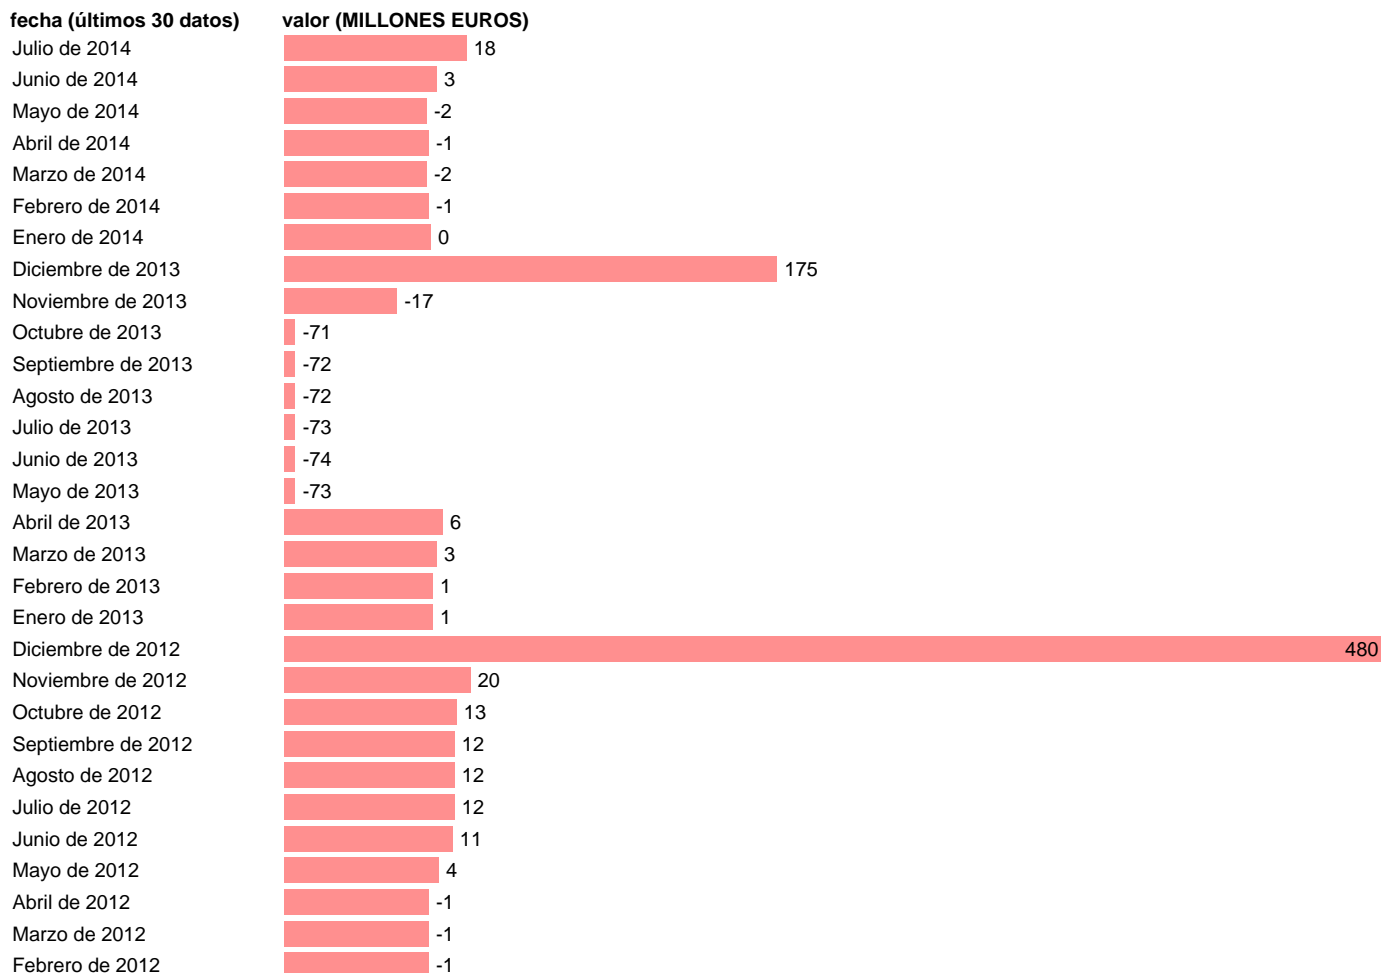

ESTADO-CN SEC95-EMPLEOS CAP.-ADQ. NETAS DE ACTIVOS NO FINANCIEROS NO PRODUCIDOS

Estadística: [ESTADO-CN SEC95-EMPLEOS CAP.-ADQ. NETAS DE ACTIVOS NO FINANCIEROS NO PRODUCIDOS](#)

Enlace permanente (Permalink): <https://tematicas.org/M1/784200/>

Fuente: **IGAE.**

Frecuencia: **Mensual.**

Unidades: **MILLONES EUROS.**

Datos disponibles desde **Enero de 2004** hasta **Julio de 2014**.

Valor más alto alcanzado en Diciembre de 2010: **520**.

Valor más bajo alcanzado en Octubre de 2011: **-1602**.

[Pulse aquí](#) para acceder a los datos completos actualizados y a la representación gráfica estadística.