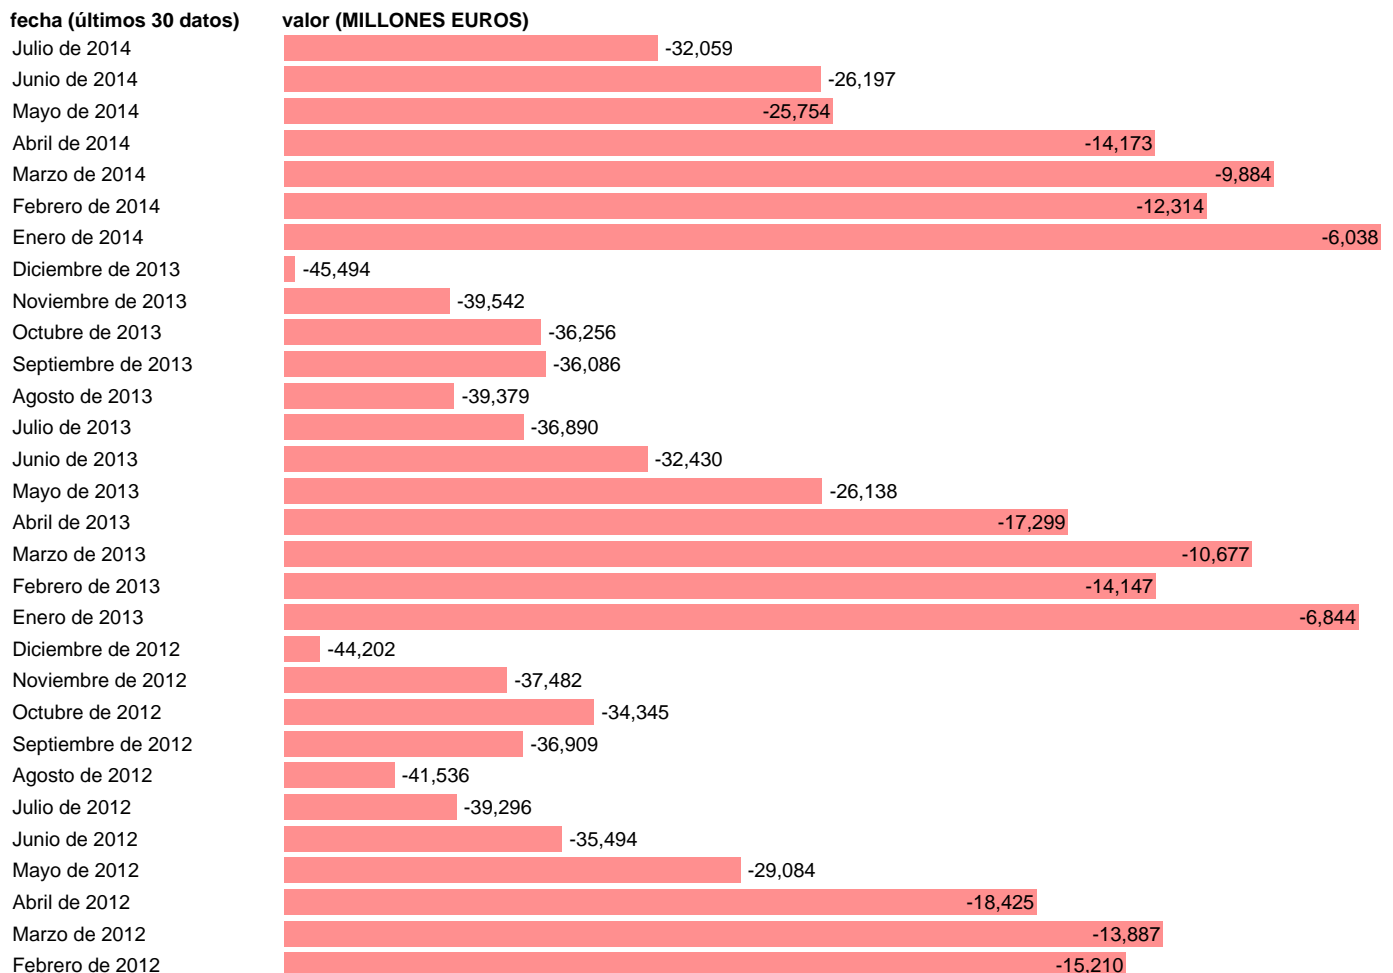

Fuente: **IGAE.**

Frecuencia: **Mensual.**

Unidades: **MILLONES EUROS.**

Datos disponibles desde **Enero de 2004** hasta **Julio de 2014**.

Valor más alto alcanzado en Diciembre de 2007: **13281**.

Valor más bajo alcanzado en Diciembre de 2009: **-98063**.

[Pulse aquí](#) para acceder a los datos completos actualizados y a la representación gráfica estadística.