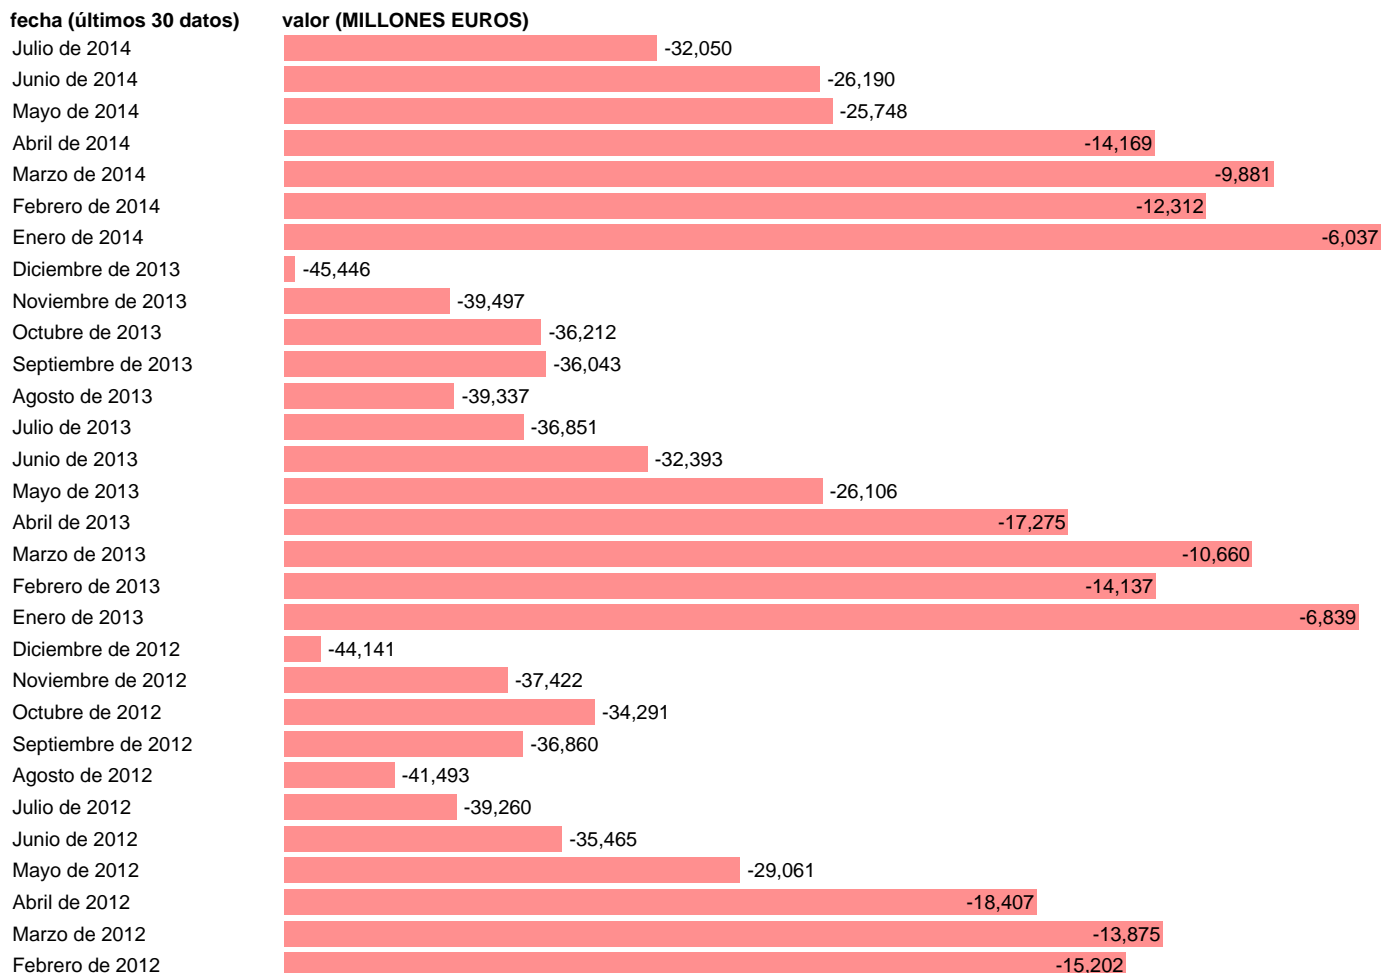

Fuente: **IGAE.**

Frecuencia: **Mensual.**

Unidades: **MILLONES EUROS.**

Datos disponibles desde **Enero de 2004** hasta **Julio de 2014**.

Valor más alto alcanzado en Diciembre de 2007: **13274**.

Valor más bajo alcanzado en Diciembre de 2009: **-98003**.

[Pulse aquí](#) para acceder a los datos completos actualizados y a la representación gráfica estadística.