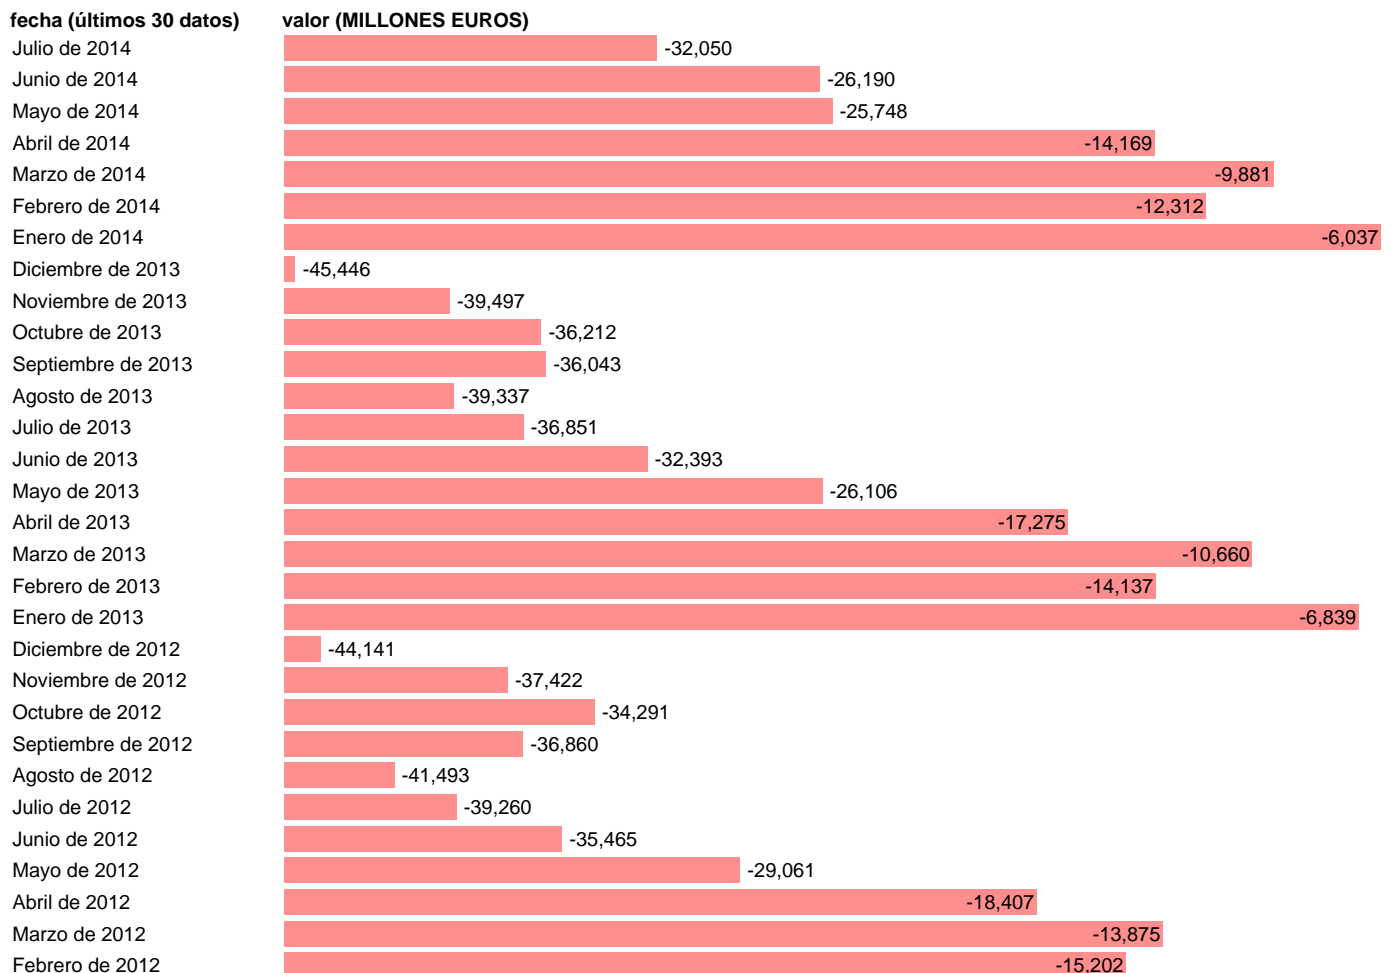

Fuente: **IGAE.**

Frecuencia: **Mensual.**

Unidades: **MILLONES EUROS.**

Datos disponibles desde **Enero de 2004** hasta **Julio de 2014**.

Valor más alto alcanzado en Diciembre de 2007: **13274**.

Valor más bajo alcanzado en Diciembre de 2009: **-98003**.

[Pulse aquí](#) para acceder a los datos completos actualizados y a la representación gráfica estadística.