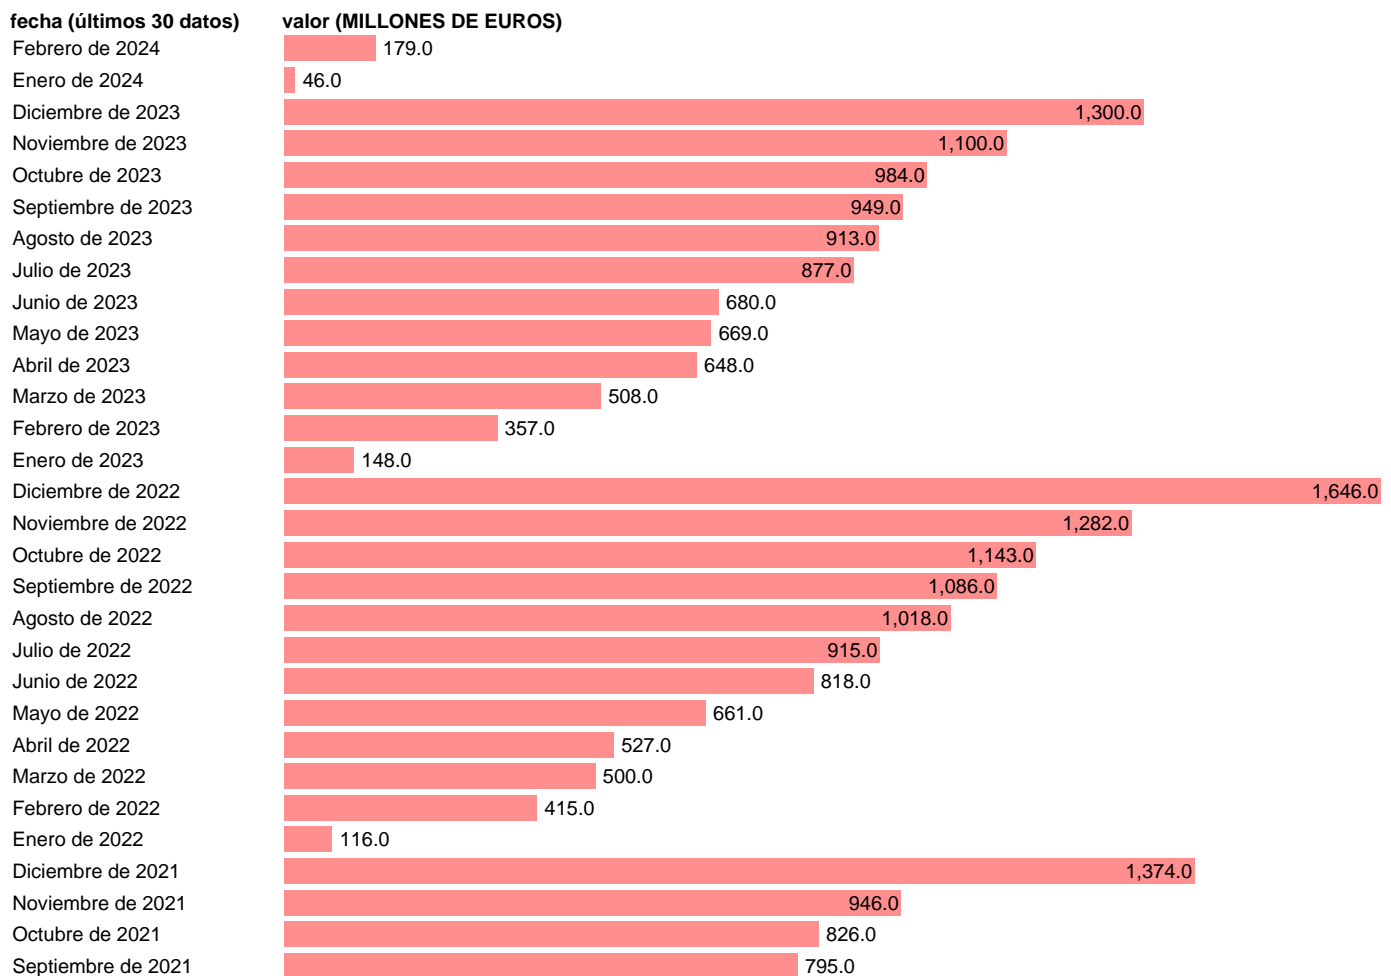

## ESTADO. CN. EMPLEOS. CORRIENTES. COOPERACION INTERNACIONAL CORRIENTE

Estadística: [ESTADO. CN. EMPLEOS. CORRIENTES. COOPERACION INTERNACIONAL CORRIENTE](#)

Enlace permanente (Permalink): <https://tematicas.org/M1/792520/>

Fuente: **IGAE.**

Frecuencia: **Mensual.**

Unidades: **MILLONES DE EUROS.**

Datos disponibles desde **Enero de 2004** hasta **Febrero de 2024**.

Valor más alto alcanzado en Diciembre de 2008: **2477.**

Valor más bajo alcanzado en Enero de 2016: **2.**

[Pulse aquí](#) para acceder a los datos completos actualizados y a la representación gráfica estadística.