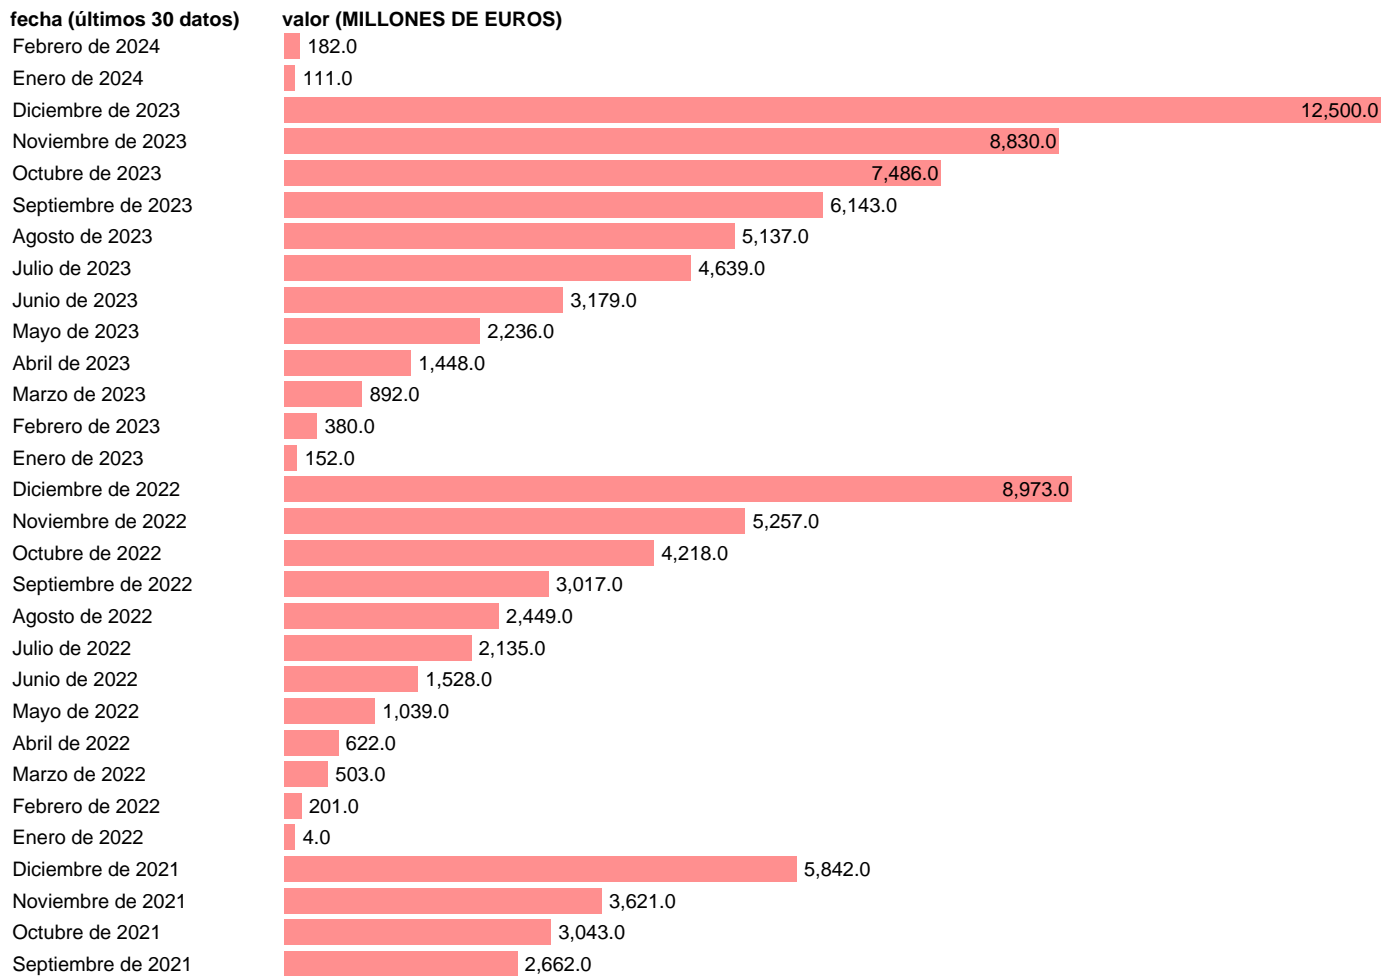

ESTADO. CN. EMPLEOS. CAPITAL. TRANSFERENCIAS DE CAPITAL ENTRE AAPP

Estadística: [ESTADO. CN. EMPLEOS. CAPITAL. TRANSFERENCIAS DE CAPITAL ENTRE AAPP](#)

Enlace permanente (Permalink): <https://tematicas.org/M1/794310/>

Notas: **Ejecución presupuestaria mensual (Contabilidad Nacional de www.igae.pap.hacienda.gob.es/sitios/igae/es-ES/Contabilidad).**

Fuente: **IGAE.**

Frecuencia: **Mensual.**

Unidades: **MILLONES DE EUROS.**

Datos disponibles desde **Enero de 2004** hasta **Febrero de 2024**.

Valor más alto alcanzado en Diciembre de 2009: **17292**.

Valor más bajo alcanzado en Enero de 2020: **0**.

[Pulse aquí](#) para acceder a los datos completos actualizados y a la representación gráfica estadística.