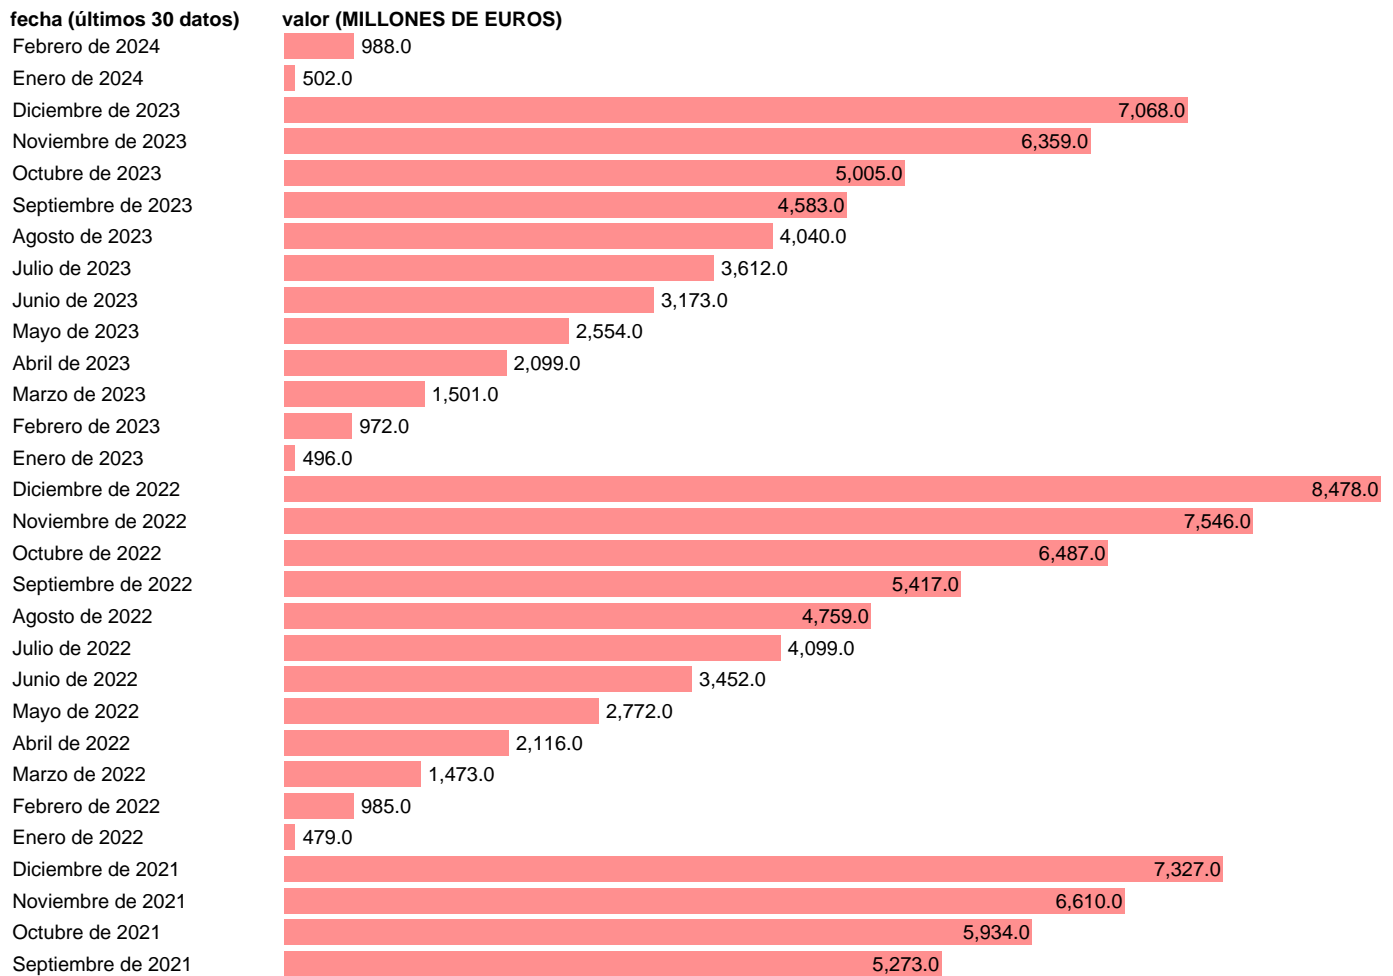

ESTADO. CN. EMPLEOS. CAPITAL. FORMACION BRUTA DE CAPITAL FIJO

Estadística: [ESTADO. CN. EMPLEOS. CAPITAL. FORMACION BRUTA DE CAPITAL FIJO](#)

Enlace permanente (Permalink): <https://tematicas.org/M1/794100/>

Notas: **Ejecución presupuestaria mensual (Contabilidad Nacional de www.igae.pap.hacienda.gob.es/sitios/igae/es-ES/Contabilidad).**

Fuente: **IGAE.**

Frecuencia: **Mensual.**

Unidades: **MILLONES DE EUROS.**

Datos disponibles desde **Enero de 2004** hasta **Febrero de 2024**.

Valor más alto alcanzado en Diciembre de 2008: **10806**.

Valor más bajo alcanzado en Enero de 2021: **288**.

[Pulse aquí](#) para acceder a los datos completos actualizados y a la representación gráfica estadística.