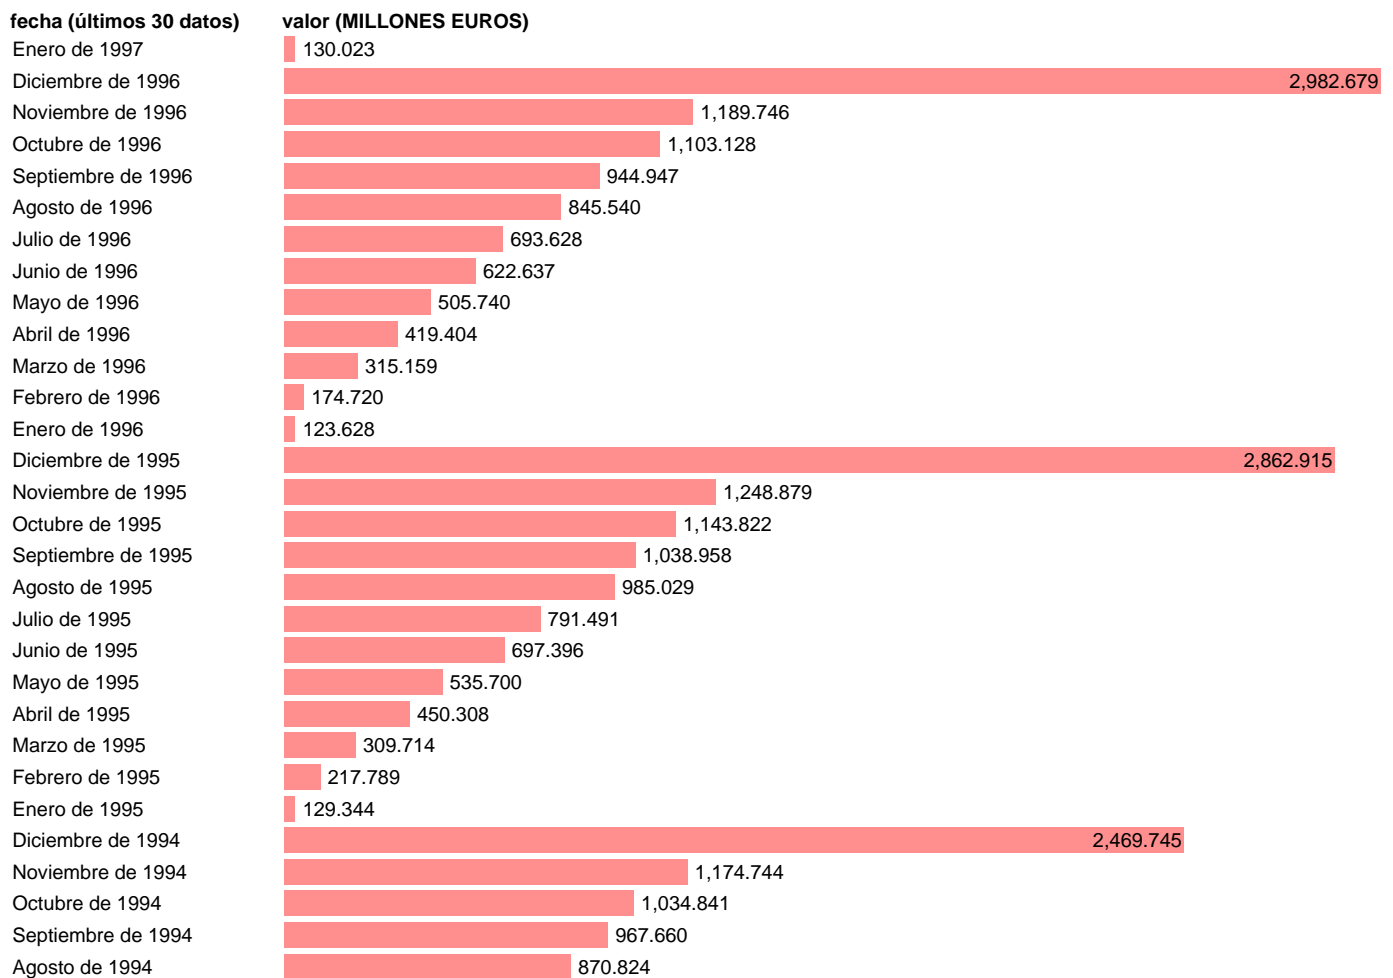

Fuente: **IGAE.**

Frecuencia: **Mensual.**

Unidades: **MILLONES EUROS.**

Datos disponibles desde **Marzo de 1982** hasta **Enero de 1997.**

Valor más alto alcanzado en Diciembre de 1996: **2982.679.**

Valor más bajo alcanzado en Enero de 1983: **0.**

[Pulse aquí](#) para acceder a los datos completos actualizados y a la representación gráfica estadística.