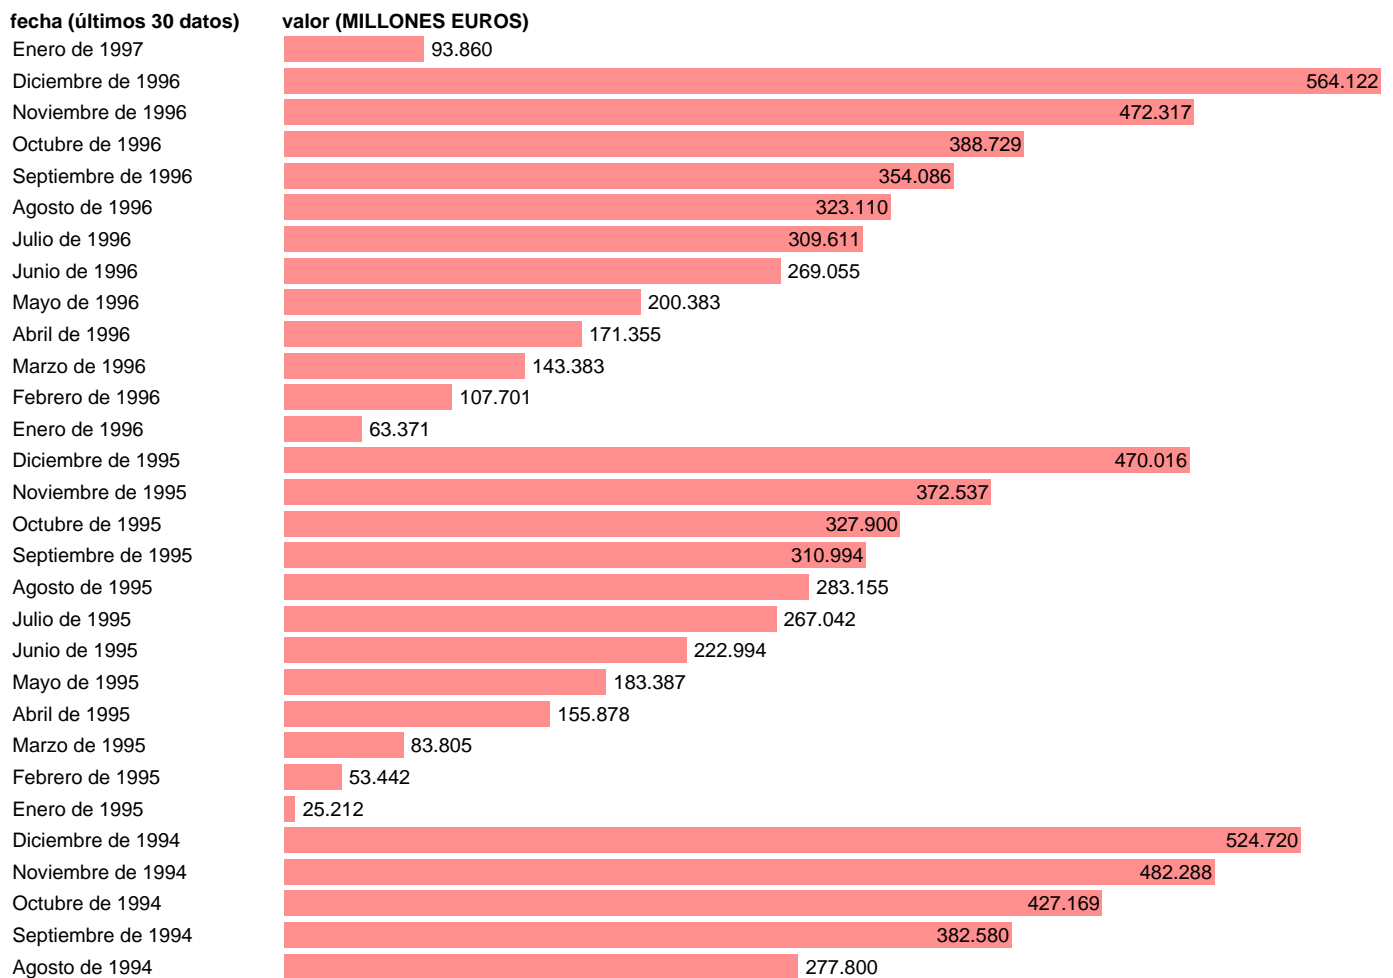

ESTADO-CN-RECURSOS CTES.-TRANSFERENCIAS CORRIENTES DIVERSAS

Estadística: [ESTADO-CN-RECURSOS CTES.-TRANSFERENCIAS CORRIENTES DIVERSAS](#)

Enlace permanente (Permalink): <https://tematicas.org/M1/721320/>

Fuente: **IGAE.**

Frecuencia: **Mensual.**

Unidades: **MILLONES EUROS.**

Datos disponibles desde **Marzo de 1982** hasta **Enero de 1997.**

Valor más alto alcanzado en Diciembre de 1985: **2296.059.**

Valor más bajo alcanzado en Enero de 1986: **16.071.**

[Pulse aquí](#) para acceder a los datos completos actualizados y a la representación gráfica estadística.