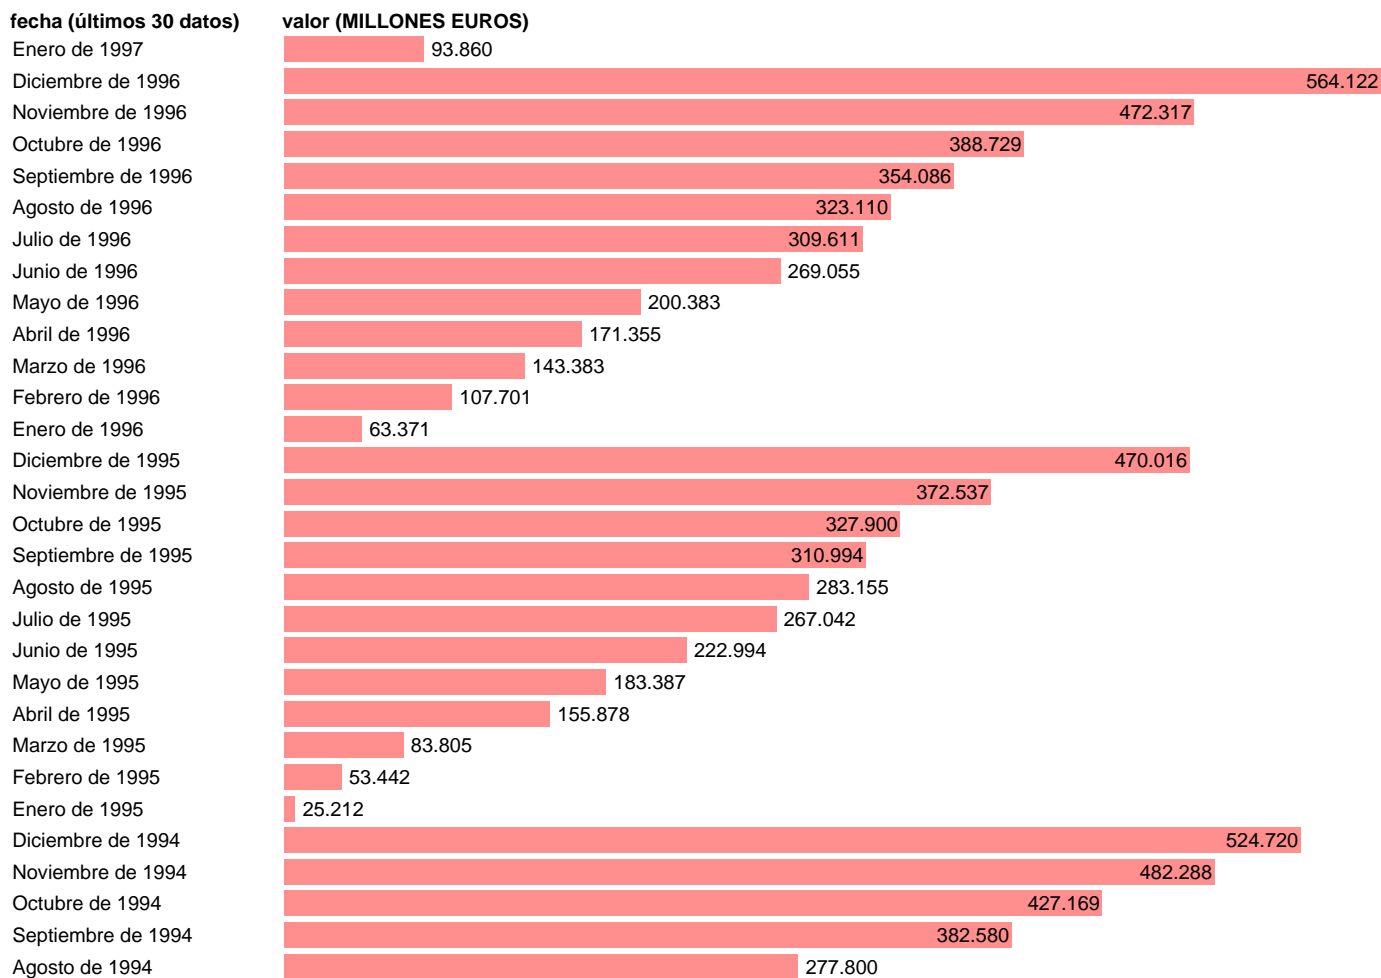

ESTADO-CN-RECURSOS CTES.-TRANSFERENCIAS CORRIENTES DIVERSAS

Estadística: [ESTADO-CN-RECURSOS CTES.-TRANSFERENCIAS CORRIENTES DIVERSAS](#)

Enlace permanente (Permalink): <https://tematicas.org/M1/7h21320/>

Fuente: **IGAE.**

Frecuencia: **Mensual.**

Unidades: **MILLONES EUROS.**

Datos disponibles desde **Marzo de 1982** hasta **Enero de 1997.**

Valor más alto alcanzado en Diciembre de 1985: **2296.059.**

Valor más bajo alcanzado en Enero de 1986: **16.071.**

[Pulse aquí](#) para acceder a los datos completos actualizados y a la representación gráfica estadística.