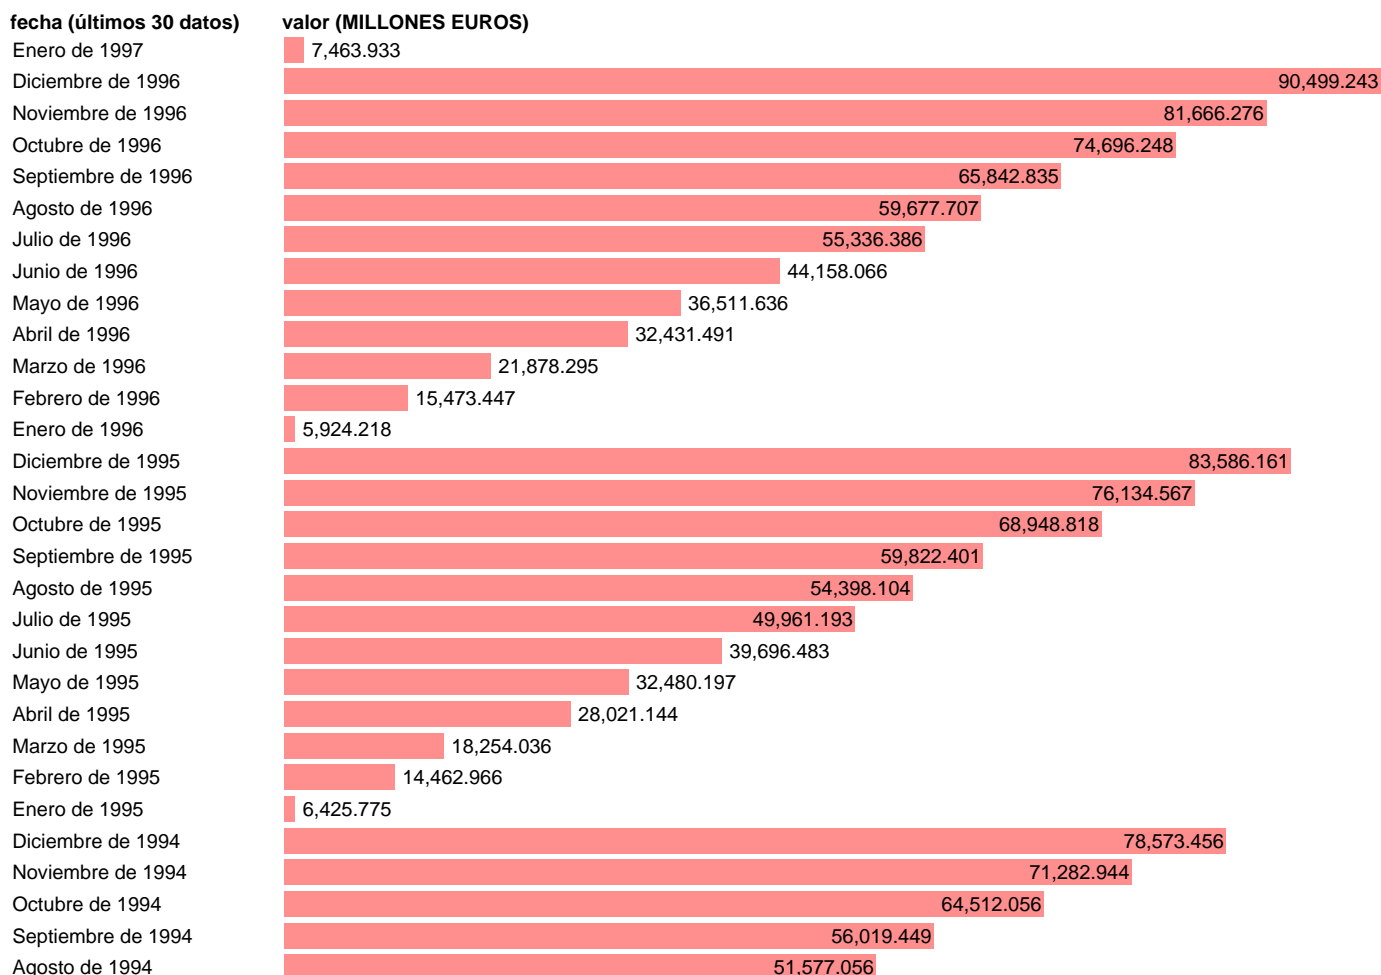

ESTADO-CN-RECURSOS CTES.-TOTAL RECURSOS CORRIENTES

Estadística: [ESTADO-CN-RECURSOS CTES.-TOTAL RECURSOS CORRIENTES](#)

Enlace permanente (Permalink): <https://tematicas.org/M1/721000/>

Fuente: **IGAE.**

Frecuencia: **Mensual.**

Unidades: **MILLONES EUROS.**

Datos disponibles desde **Marzo de 1982** hasta **Enero de 1997.**

Valor más alto alcanzado en Diciembre de 1996: **90499.243.**

Valor más bajo alcanzado en Enero de 1983: **1067.121.**