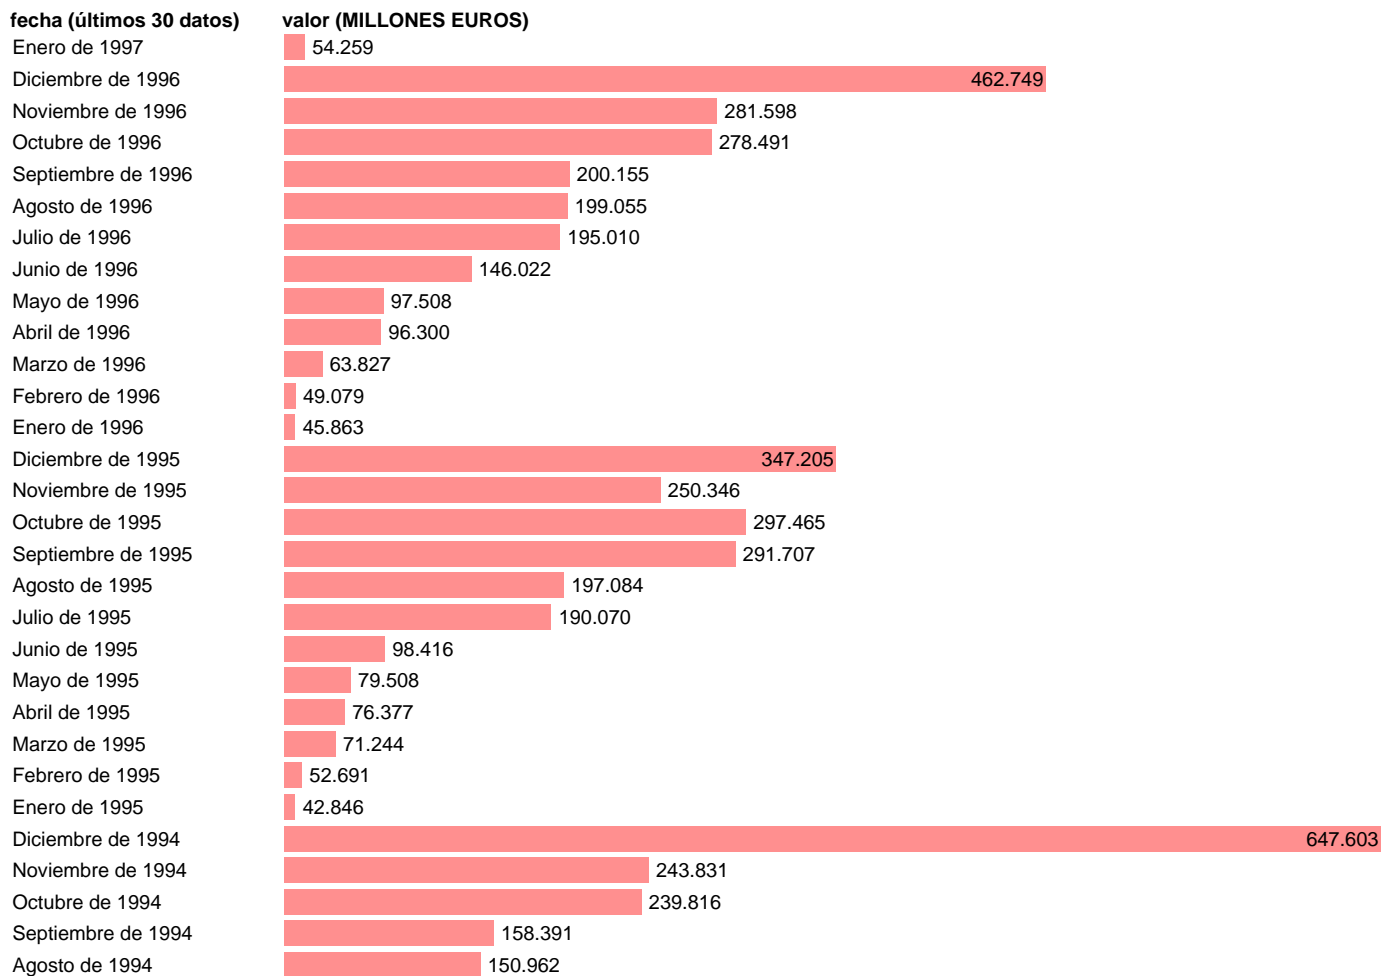

ESTADO-CN-RECURSOS CTES.-INTERESES EFECTIVOS

Estadística: [ESTADO-CN-RECURSOS CTES.-INTERESES EFECTIVOS](#)

Enlace permanente (Permalink): <https://tematicas.org/M1/721510/>

Notas: **EN 1988 NO INCLUYE INTERESES CEDULAS ICO**

Fuente: **IGAE.**

Frecuencia: **Mensual.**

Unidades: **MILLONES EUROS.**

Datos disponibles desde **Marzo de 1982** hasta **Enero de 1997.**

Valor más alto alcanzado en Diciembre de 1986: **979.572.**

Valor más bajo alcanzado en Enero de 1983: **0.**

[Pulse aquí](#) para acceder a los datos completos actualizados y a la representación gráfica estadística.