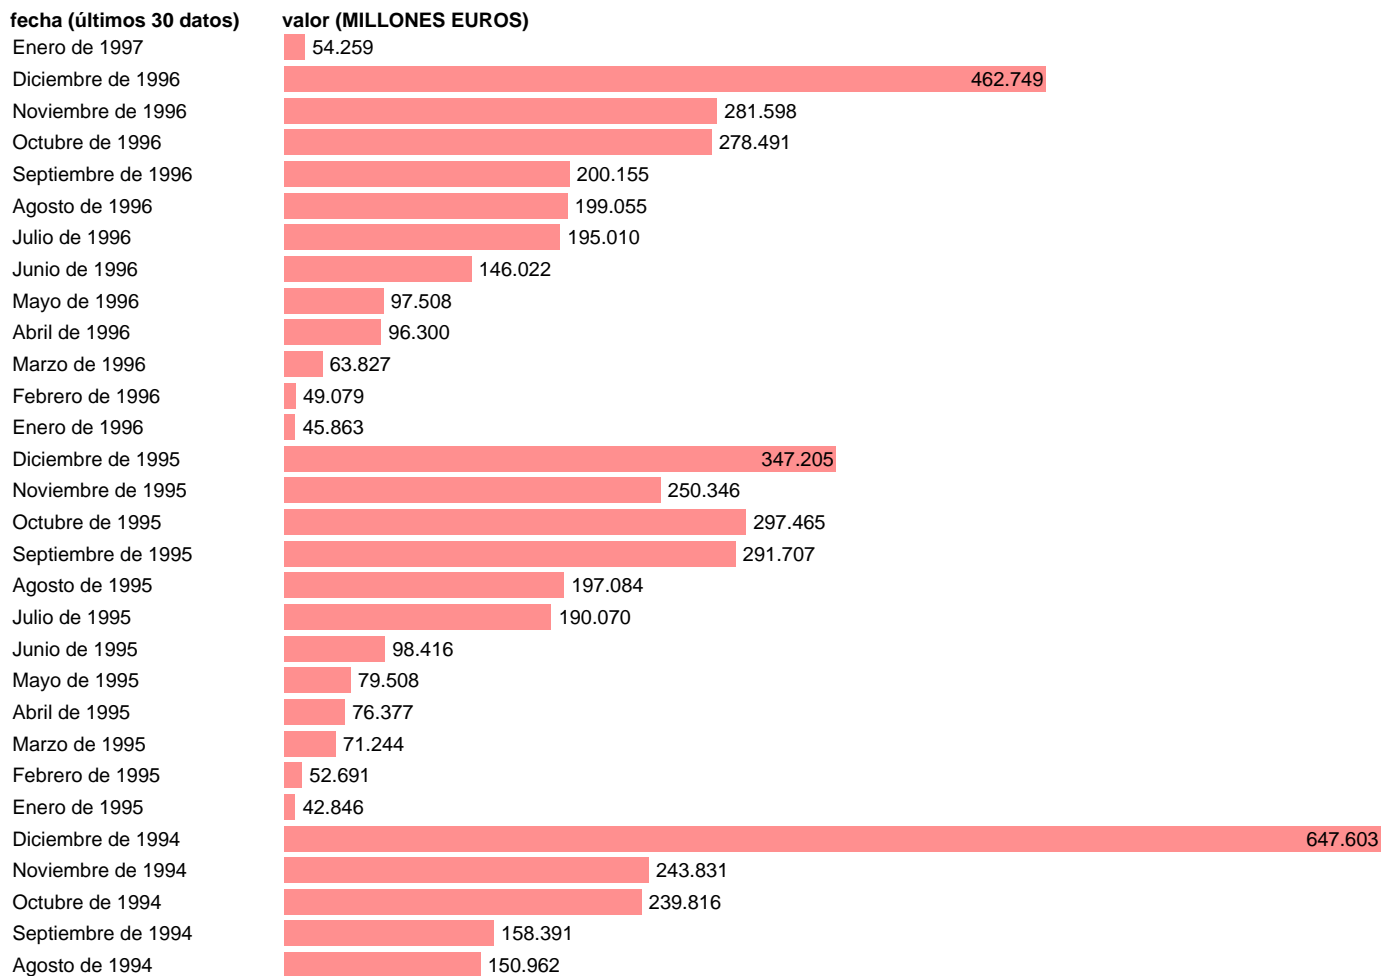

ESTADO-CN-RECURSOS CTES.-INTERESES EFECTIVOS

Estadística: [ESTADO-CN-RECURSOS CTES.-INTERESES EFECTIVOS](#)

Enlace permanente (Permalink): <https://tematicas.org/M1/7h21510/>

Notas: **EN 1988 NO INCLUYE INTERESES CEDULAS ICO**

Fuente: **IGAE.**

Frecuencia: **Mensual.**

Unidades: **MILLONES EUROS.**

Datos disponibles desde **Marzo de 1982** hasta **Enero de 1997.**

Valor más alto alcanzado en Diciembre de 1986: **979.572.**

Valor más bajo alcanzado en Enero de 1983: **0.**

[Pulse aquí](#) para acceder a los datos completos actualizados y a la representación gráfica estadística.