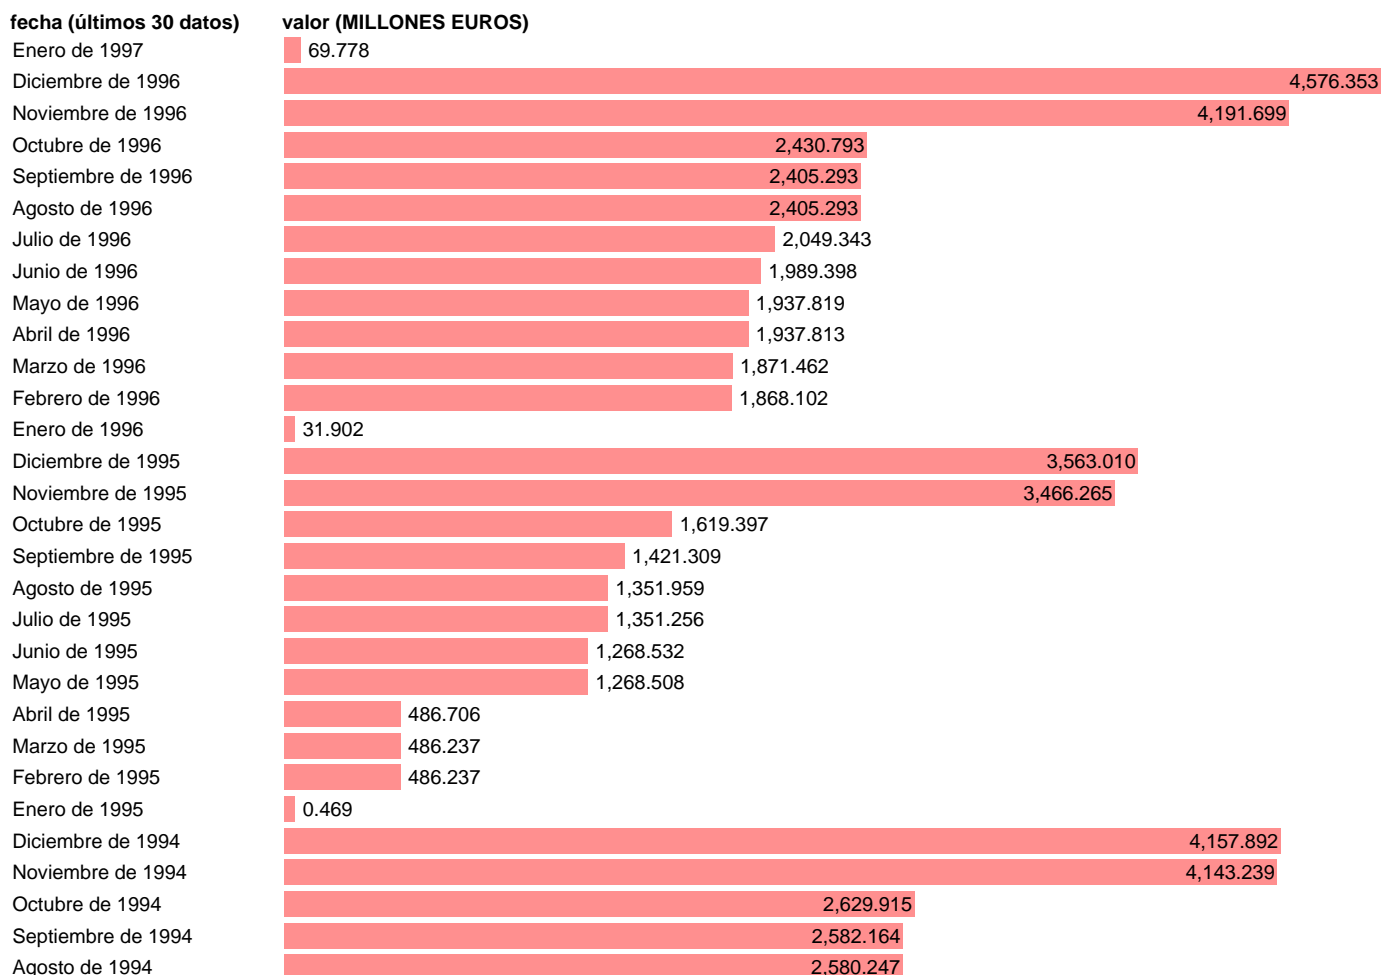

ESTADO-CN-RECURSOS CTES.-DIVIDENDOS Y OTRAS RENTAS

Estadística: [ESTADO-CN-RECURSOS CTES.-DIVIDENDOS Y OTRAS RENTAS](#)

Enlace permanente (Permalink): <https://tematicas.org/M1/721530/>

Fuente: **IGAE.**

Frecuencia: **Mensual.**

Unidades: **MILLONES EUROS.**

Datos disponibles desde **Marzo de 1982** hasta **Enero de 1997.**

Valor más alto alcanzado en Diciembre de 1993: **7232.814.**

Valor más bajo alcanzado en Enero de 1993: **0.421.**