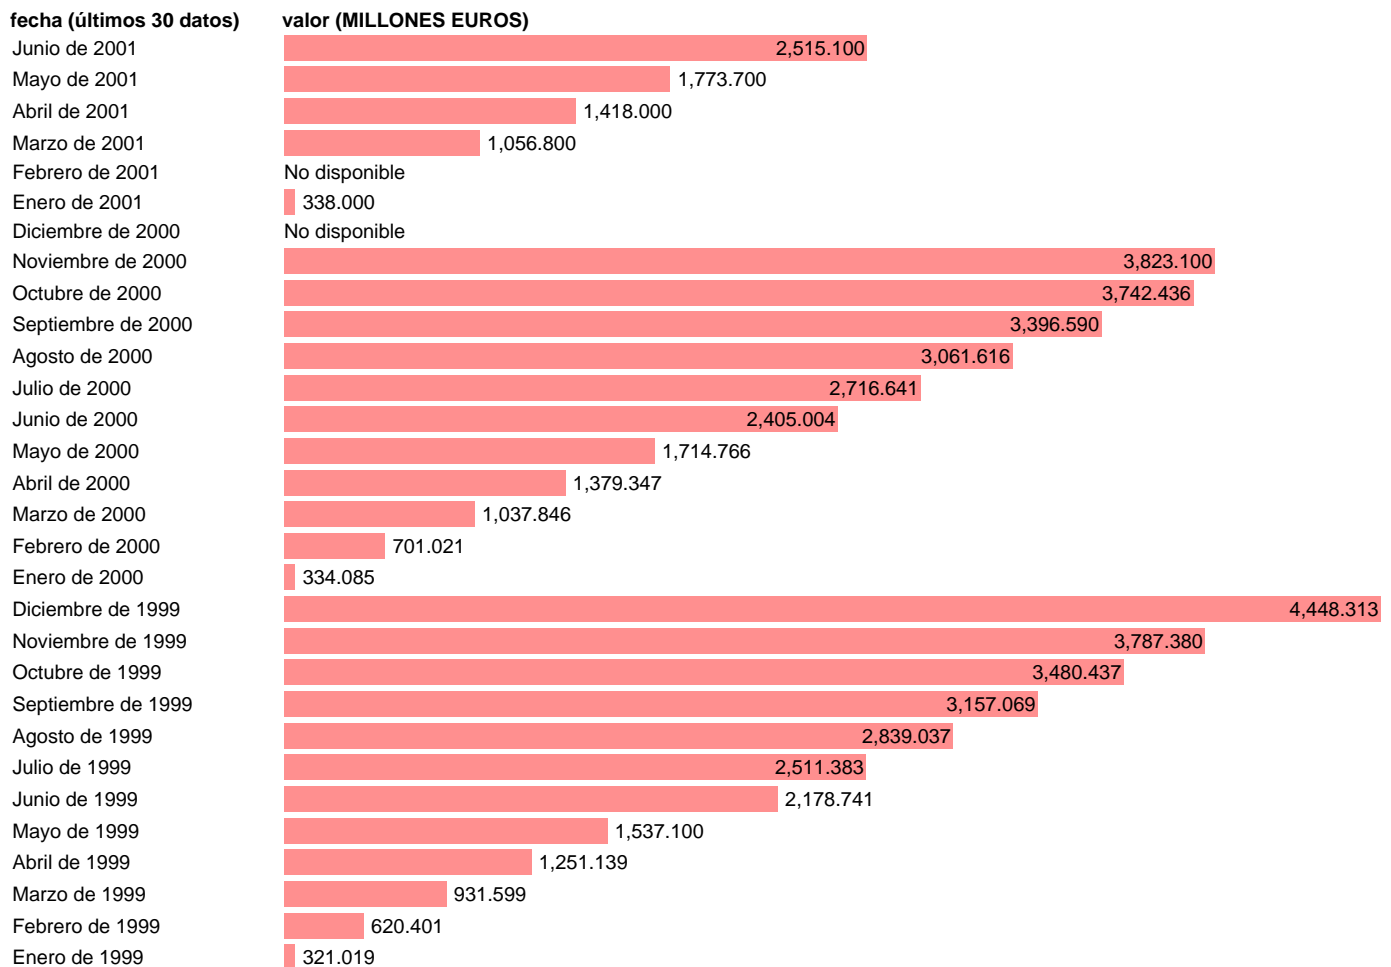

## ESTADO-CN-RECURSOS CTES.-COTIZACIONES SOCIALES FICTICIAS

Estadística: [ESTADO-CN-RECURSOS CTES.-COTIZACIONES SOCIALES FICTICIAS](#)

Enlace permanente (Permalink): <https://tematicas.org/M1/721220/>

Fuente: **IGAE.**

Frecuencia: **Mensual.**

Unidades: **MILLONES EUROS.**

Datos disponibles desde **Marzo de 1982** hasta **Junio de 2001.**

Valor más alto alcanzado en Diciembre de 1999: **4448.313.**

Valor más bajo alcanzado en Enero de 1984: **1.07.**