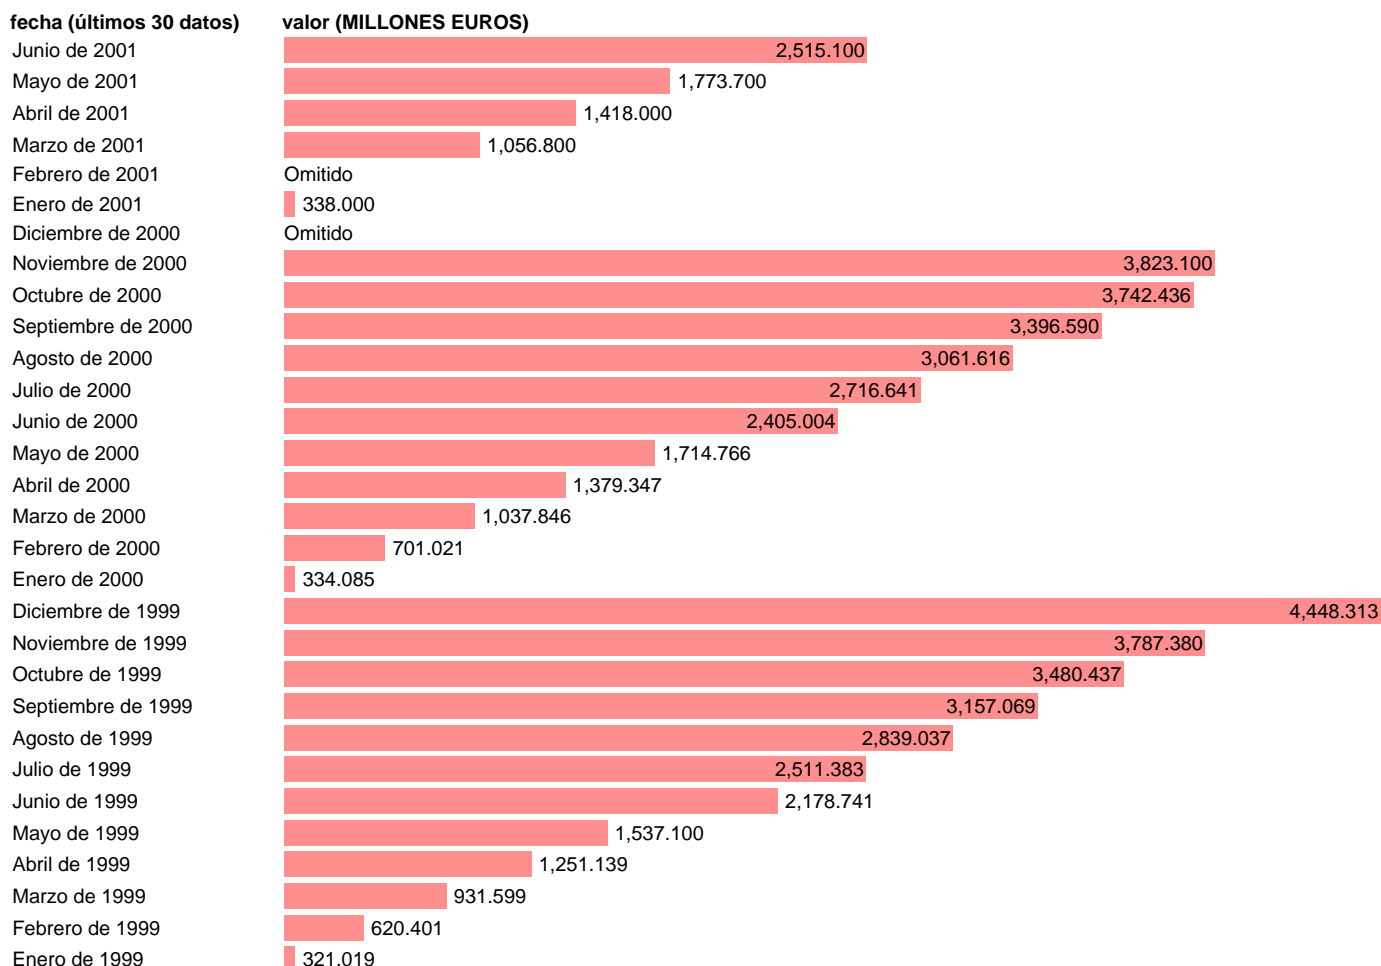

ESTADO-CN-RECURSOS CTES.-COTIZACIONES SOCIALES FICTICIAS

Estadística: [ESTADO-CN-RECURSOS CTES.-COTIZACIONES SOCIALES FICTICIAS](#)

Enlace permanente (Permalink): <https://tematicas.org/M1/7h21220/>

Fuente: **IGAE.**

Frecuencia: **Mensual.**

Unidades: **MILLONES EUROS.**

Datos disponibles desde **Marzo de 1982** hasta **Junio de 2001.**

Valor más alto alcanzado en Diciembre de 1999: **4448.313.**

Valor más bajo alcanzado en Enero de 1984: **1.07.**