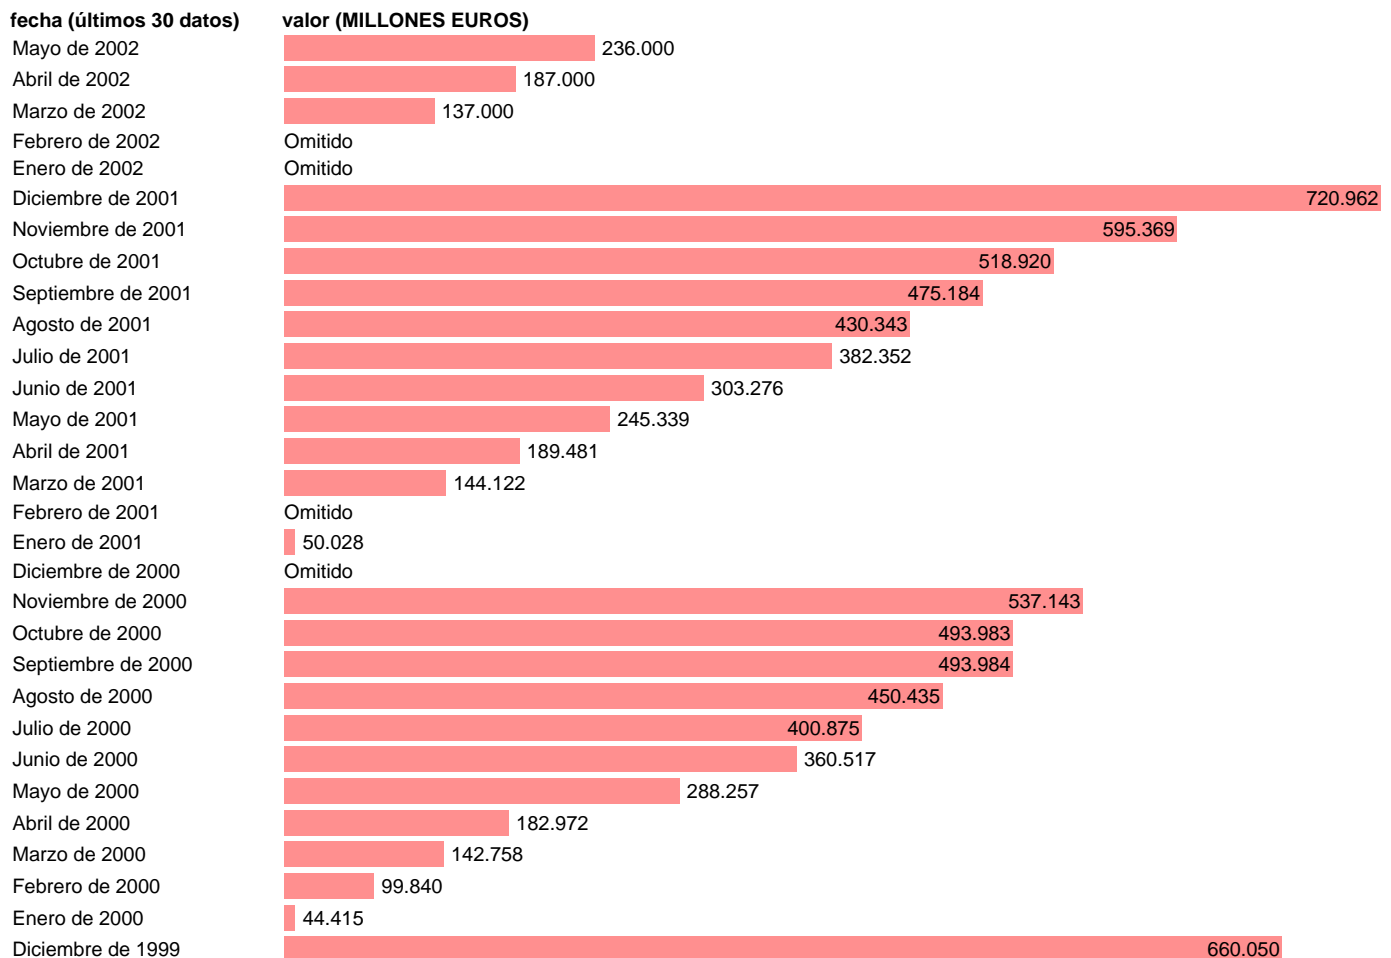

ESTADO-CN-RECURSOS CTES.-COTIZACIONES SOCIALES EFECTIVAS

Estadística: [ESTADO-CN-RECURSOS CTES.-COTIZACIONES SOCIALES EFECTIVAS](#)

Enlace permanente (Permalink): <https://tematicas.org/M1/7h21210/>

Fuente: **IGAE.**

Frecuencia: **Mensual.**

Unidades: **MILLONES EUROS.**

Datos disponibles desde **Marzo de 1982** hasta **Mayo de 2002.**

Valor más alto alcanzado en Diciembre de 2001: **720.962.**

Valor más bajo alcanzado en Enero de 1983: **6.04.**

[Pulse aquí](#) para acceder a los datos completos actualizados y a la representación gráfica estadística.