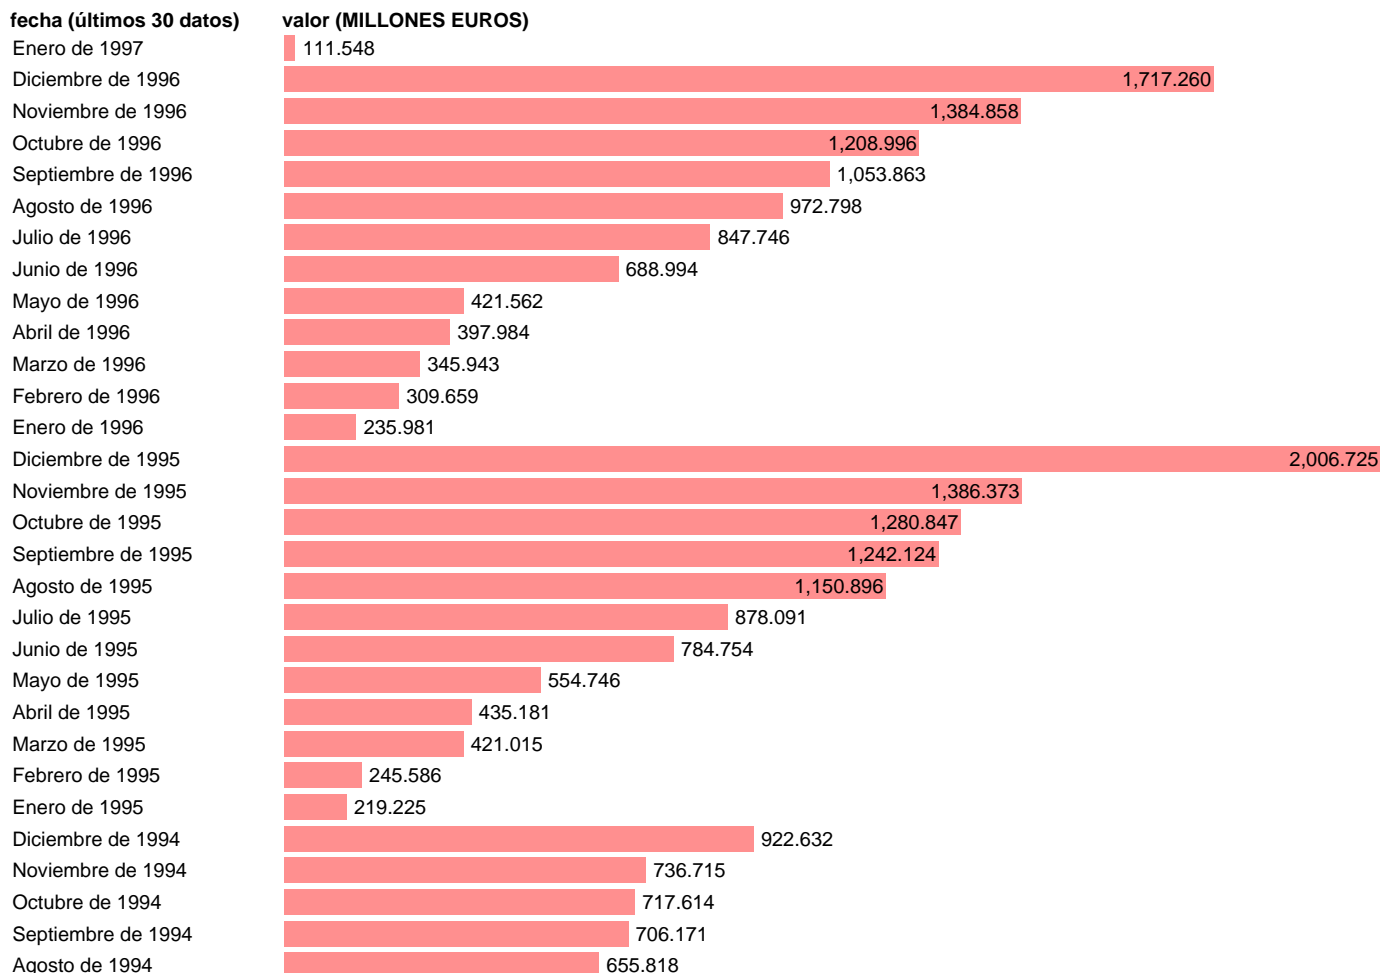

## ESTADO-CN-RECURSOS CAPITAL-TOTAL RECURSOS DE CAPITAL

Estadística: [ESTADO-CN-RECURSOS CAPITAL-TOTAL RECURSOS DE CAPITAL](#)

Enlace permanente (Permalink): <https://tematicas.org/M1/723000/>

Fuente: **IGAE.**

Frecuencia: **Mensual.**

Unidades: **MILLONES EUROS.**

Datos disponibles desde **Marzo de 1982** hasta **Enero de 1997.**

Valor más alto alcanzado en Diciembre de 1995: **2.006.725.**

Valor más bajo alcanzado en Enero de 1986: **5.974.**