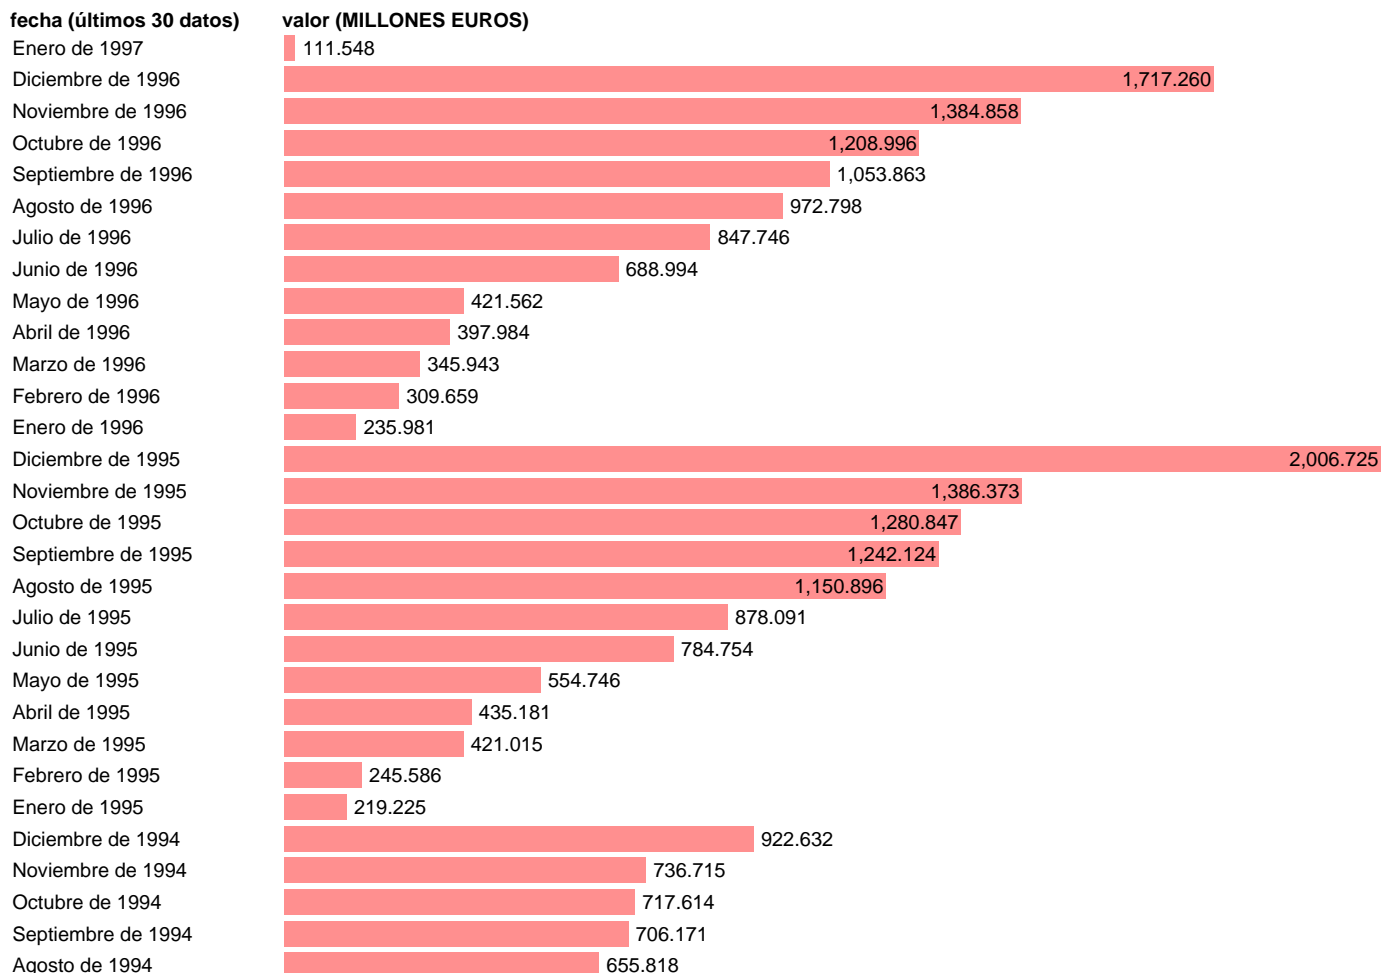

## ESTADO-CN-RECURSOS CAPITAL-TOTAL RECURSOS DE CAPITAL

Estadística: [ESTADO-CN-RECURSOS CAPITAL-TOTAL RECURSOS DE CAPITAL](#)

Enlace permanente (Permalink): <https://tematicas.org/M1/7h23000/>

Fuente: **IGAE.**

Frecuencia: **Mensual.**

Unidades: **MILLONES EUROS.**

Datos disponibles desde **Marzo de 1982** hasta **Enero de 1997.**

Valor más alto alcanzado en Diciembre de 1995: **2.006.725.**

Valor más bajo alcanzado en Enero de 1986: **5.974.**