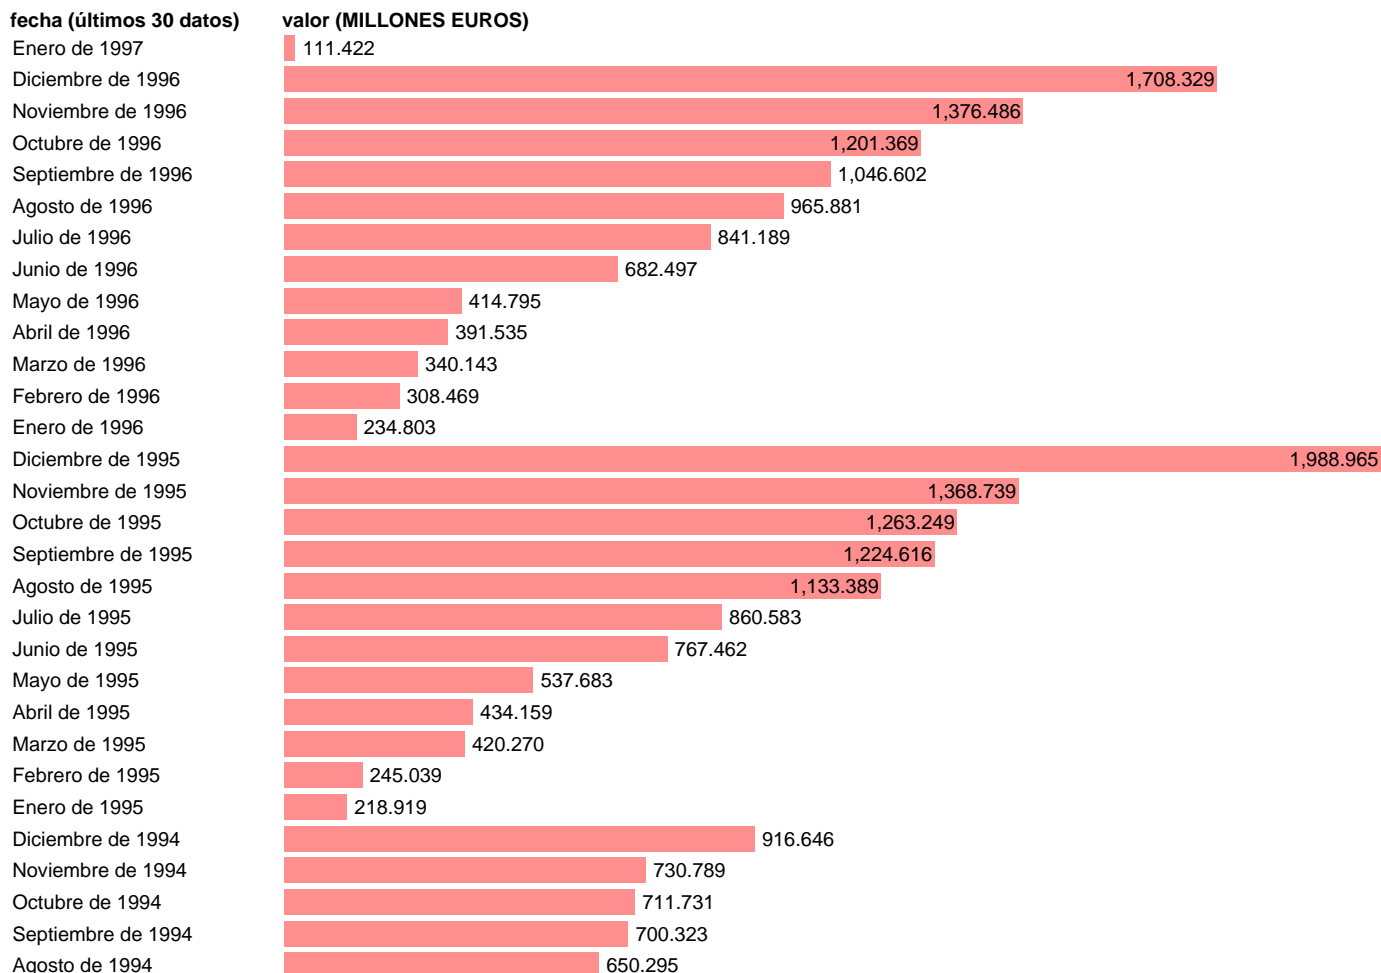

ESTADO-CN-RECURSOS CAPITAL-OTRAS TRANSFERENCIAS DE CAPITAL

Estadística: [ESTADO-CN-RECURSOS CAPITAL-OTRAS TRANSFERENCIAS DE CAPITAL](#)

Enlace permanente (Permalink): <https://tematicas.org/M1/723220/>

Fuente: **IGAE.**

Frecuencia: **Mensual.**

Unidades: **MILLONES EUROS.**

Datos disponibles desde **Marzo de 1982** hasta **Enero de 1997.**

Valor más alto alcanzado en Diciembre de 1995: **1988.965.**

Valor más bajo alcanzado en Enero de 1983: **0.**