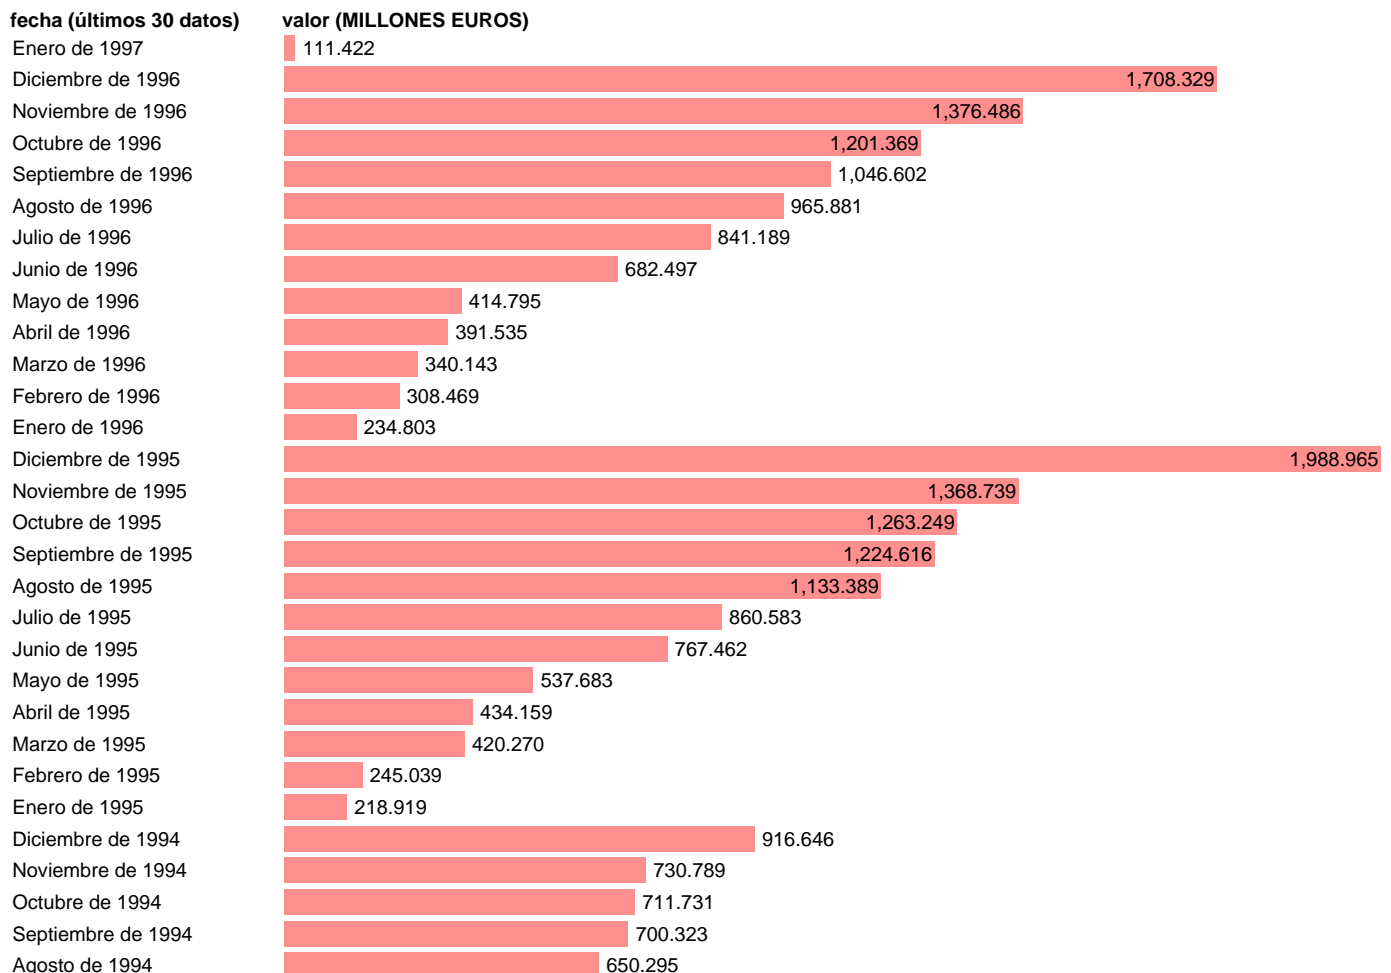

ESTADO-CN-RECURSOS CAPITAL-OTRAS TRANSFERENCIAS DE CAPITAL

Estadística: [ESTADO-CN-RECURSOS CAPITAL-OTRAS TRANSFERENCIAS DE CAPITAL](#)

Enlace permanente (Permalink): <https://tematicas.org/M1/7h23220/>

Fuente: **IGAE.**

Frecuencia: **Mensual.**

Unidades: **MILLONES EUROS.**

Datos disponibles desde **Marzo de 1982** hasta **Enero de 1997.**

Valor más alto alcanzado en Diciembre de 1995: **1988.965.**

Valor más bajo alcanzado en Enero de 1983: **0.**

[Pulse aquí](#) para acceder a los datos completos actualizados y a la representación gráfica estadística.