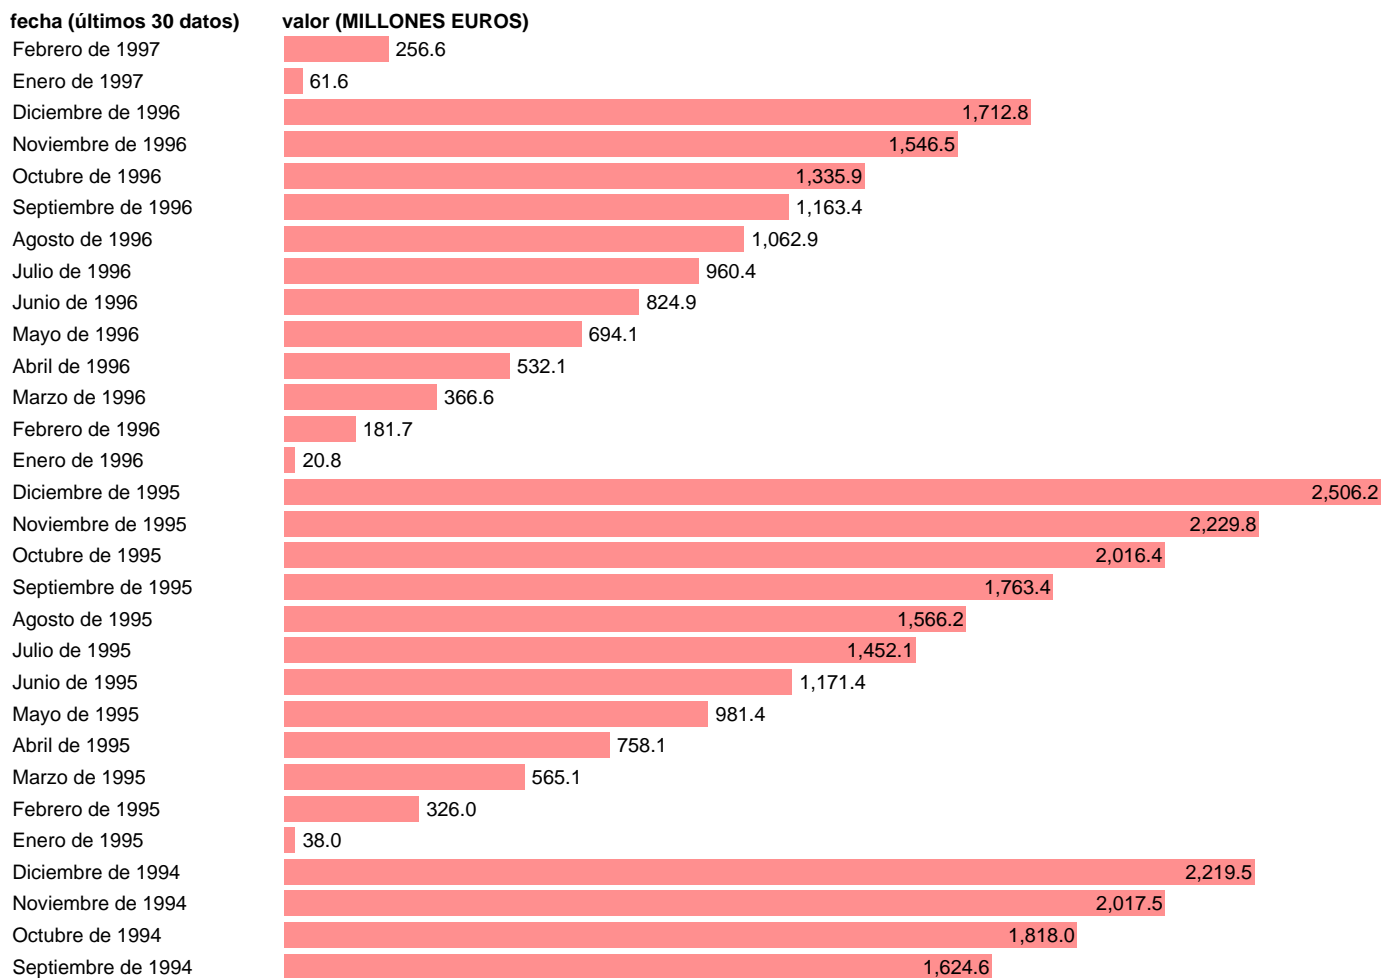

Fuente: **IGAE.**

Frecuencia: **Mensual.**

Unidades: **MILLONES EUROS.**

Datos disponibles desde **Diciembre de 1985** hasta **Febrero de 1997.**

Valor más alto alcanzado en Diciembre de 1995: **2506.2.**

Valor más bajo alcanzado en Enero de 1987: **11.1.**

[Pulse aquí](#) para acceder a los datos completos actualizados y a la representación gráfica estadística.