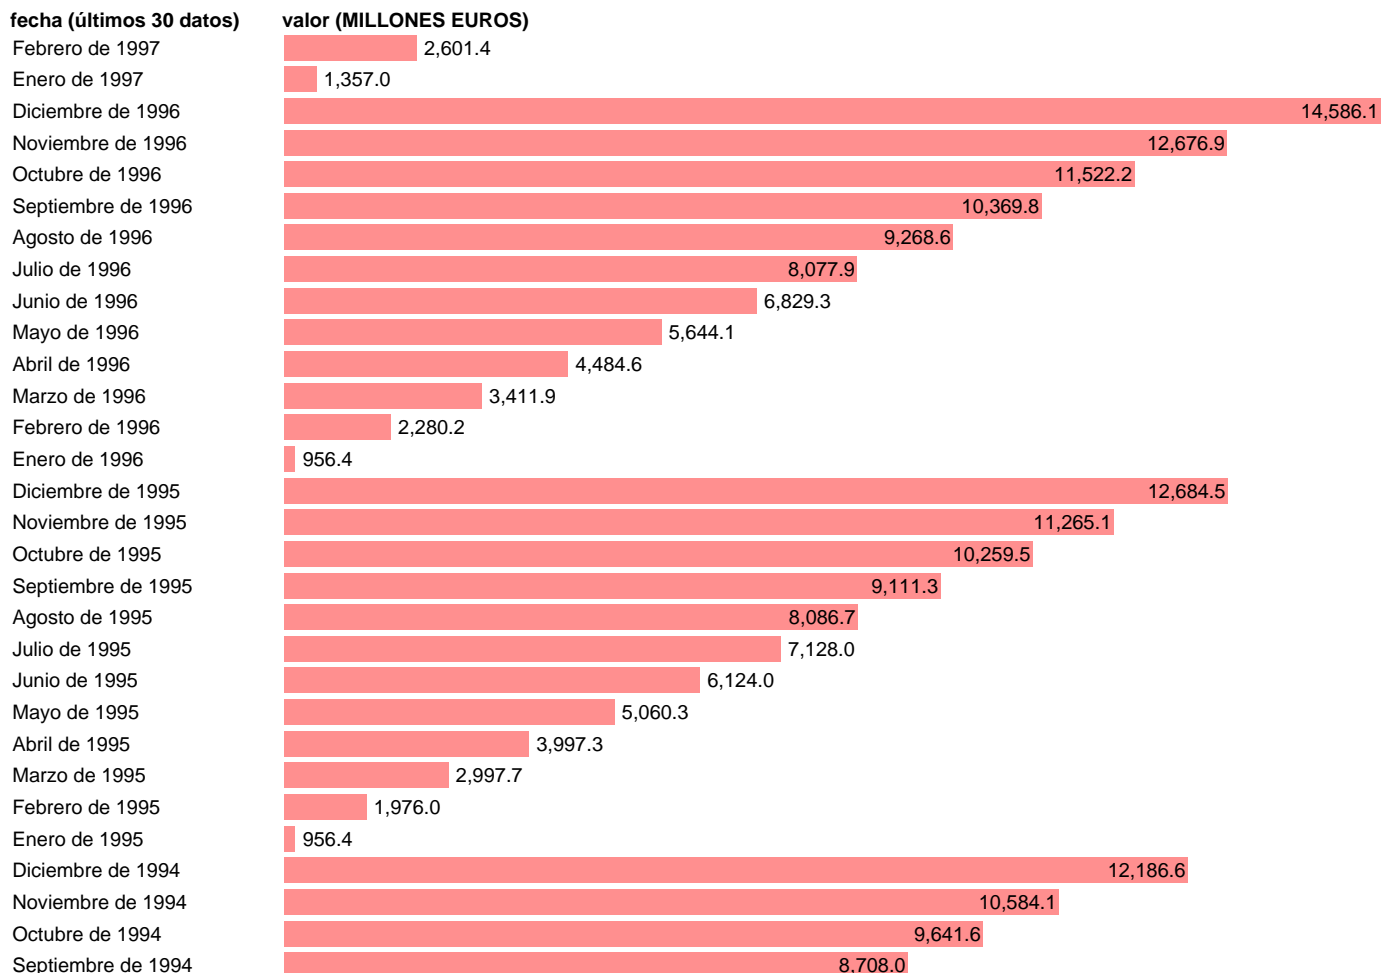

Fuente: **IGAE.**

Frecuencia: **Mensual.**

Unidades: **MILLONES EUROS.**

Datos disponibles desde **Diciembre de 1985** hasta **Febrero de 1997.**

Valor más alto alcanzado en Diciembre de 1996: **14586.1.**

Valor más bajo alcanzado en Enero de 1987: **2.4.**

[Pulse aquí](#) para acceder a los datos completos actualizados y a la representación gráfica estadística.