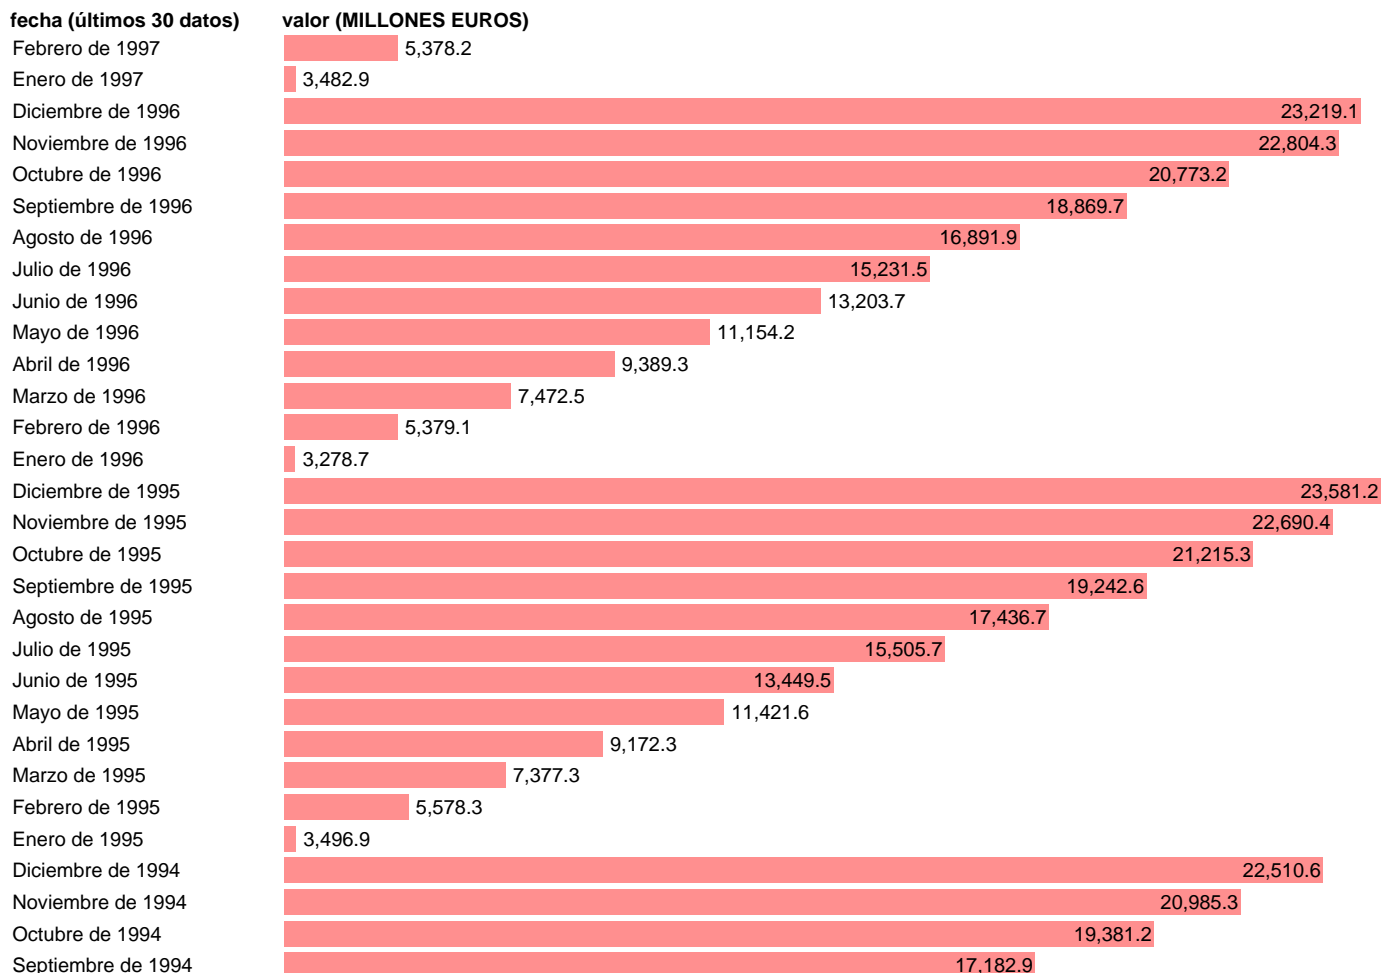

ESTADO-CN-EMPLEOS CTES.-TRANSFERENCIAS CTES.ENTRE AAPP-ADMON. SEGURIDAD SOCIAL

Estadística: [ESTADO-CN-EMPLEOS CTES.-TRANSFERENCIAS CTES.ENTRE AAPP-ADMON. SEGURIDAD SOCIAL](#)

Enlace permanente (Permalink): <https://tematicas.org/M1/721311/>

Fuente: **IGAE.**

Frecuencia: **Mensual.**

Unidades: **MILLONES EUROS.**

Datos disponibles desde **Diciembre de 1985** hasta **Febrero de 1997.**

Valor más alto alcanzado en Diciembre de 1995: **23581.2.**

Valor más bajo alcanzado en Enero de 1987: **1453.5.**

[Pulse aquí](#) para acceder a los datos completos actualizados y a la representación gráfica estadística.