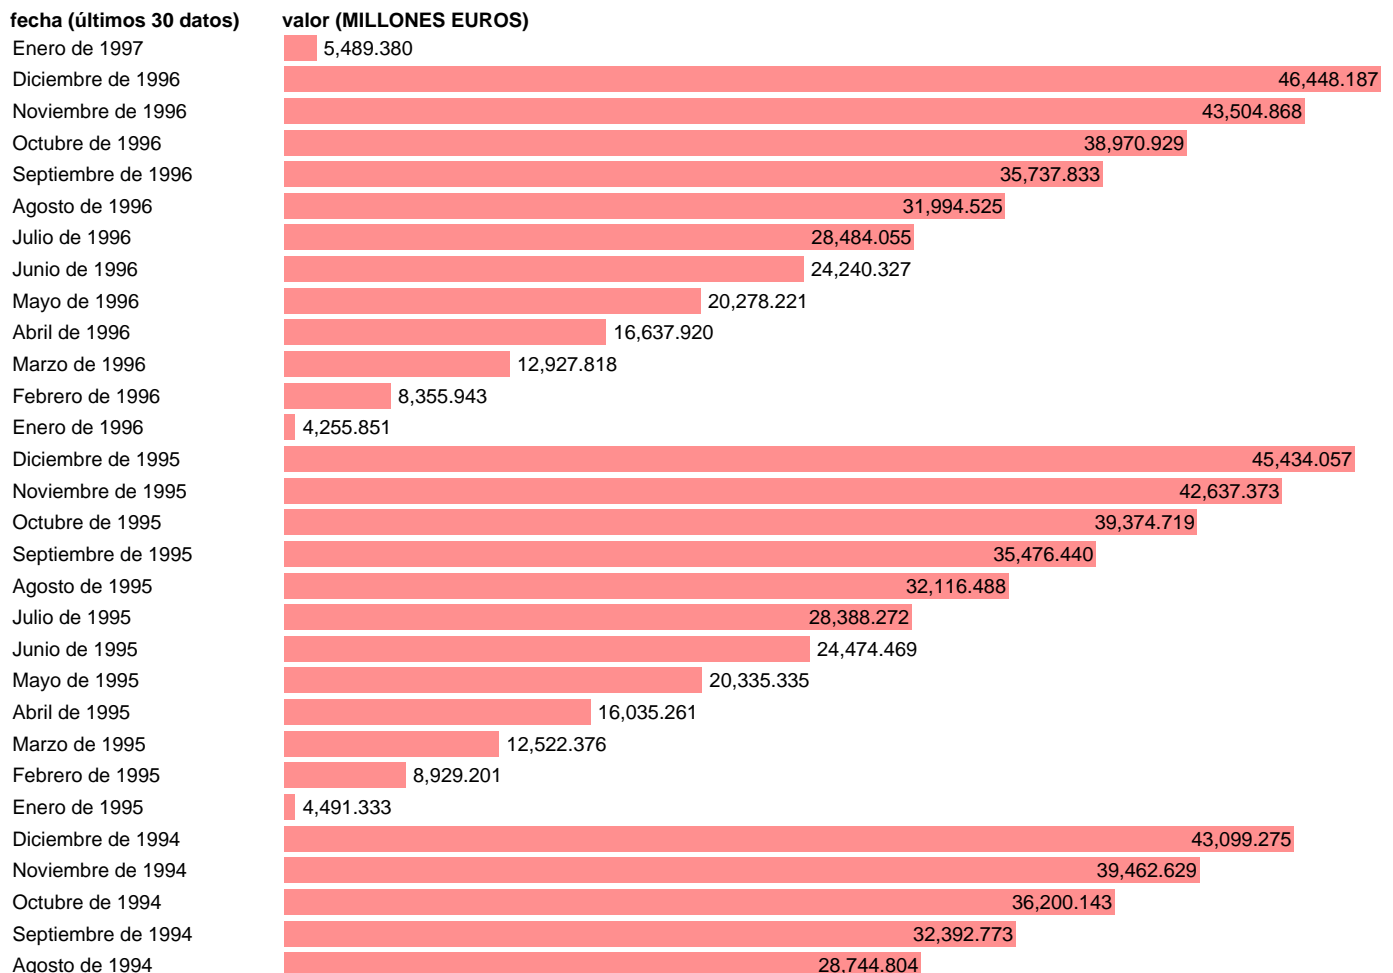

## ESTADO-CN-EMPLEOS CTES.-TRANSFERENCIAS CORRIENTES ENTRE ADMONES. PUBLICAS

Estadística: [ESTADO-CN-EMPLEOS CTES.-TRANSFERENCIAS CORRIENTES ENTRE ADMONES. PUBLICAS](#)

Enlace permanente (Permalink): <https://tematicas.org/M1/722610/>

Fuente: **IGAE.**

Frecuencia: **Mensual.**

Unidades: **MILLONES EUROS.**

Datos disponibles desde **Marzo de 1982** hasta **Enero de 1997.**

Valor más alto alcanzado en Diciembre de 1996: **46448.187.**

Valor más bajo alcanzado en Enero de 1983: **814.059.**

[Pulse aquí](#) para acceder a los datos completos actualizados y a la representación gráfica estadística.