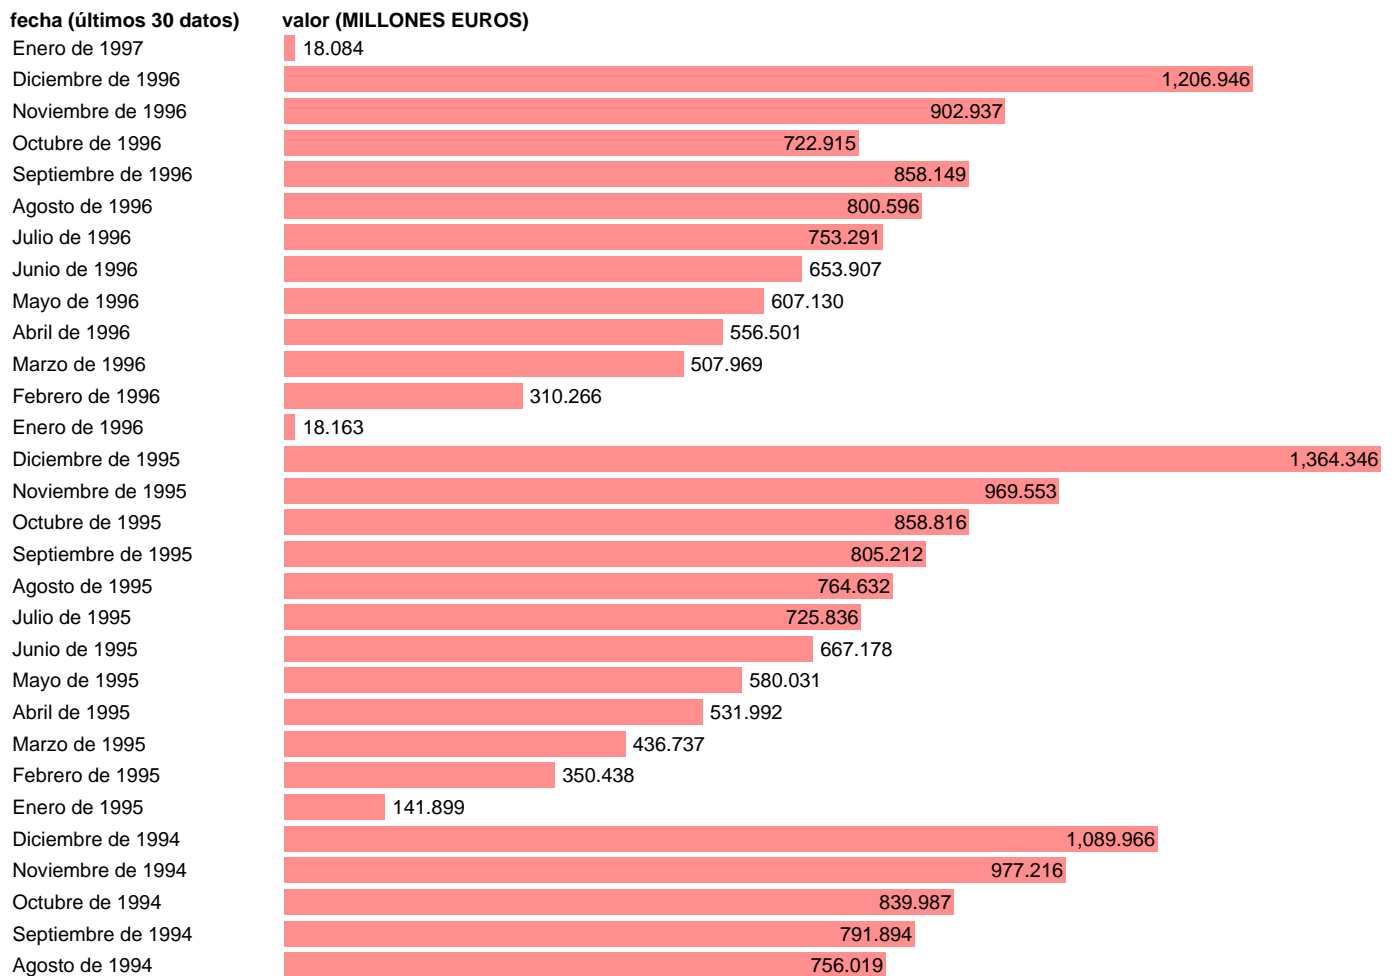

ESTADO-CN-EMPLEOS CTES.-TRANSFERENCIAS CORRIENTES DIVERSAS

Estadística: [ESTADO-CN-EMPLEOS CTES.-TRANSFERENCIAS CORRIENTES DIVERSAS](#)

Enlace permanente (Permalink): <https://tematicas.org/M1/7h22620/>

Fuente: **IGAE.**

Frecuencia: **Mensual.**

Unidades: **MILLONES EUROS.**

Datos disponibles desde **Marzo de 1982** hasta **Enero de 1997.**

Valor más alto alcanzado en Diciembre de 1985: **1872.862.**

Valor más bajo alcanzado en Enero de 1986: **3.005.**

[Pulse aquí](#) para acceder a los datos completos actualizados y a la representación gráfica estadística.