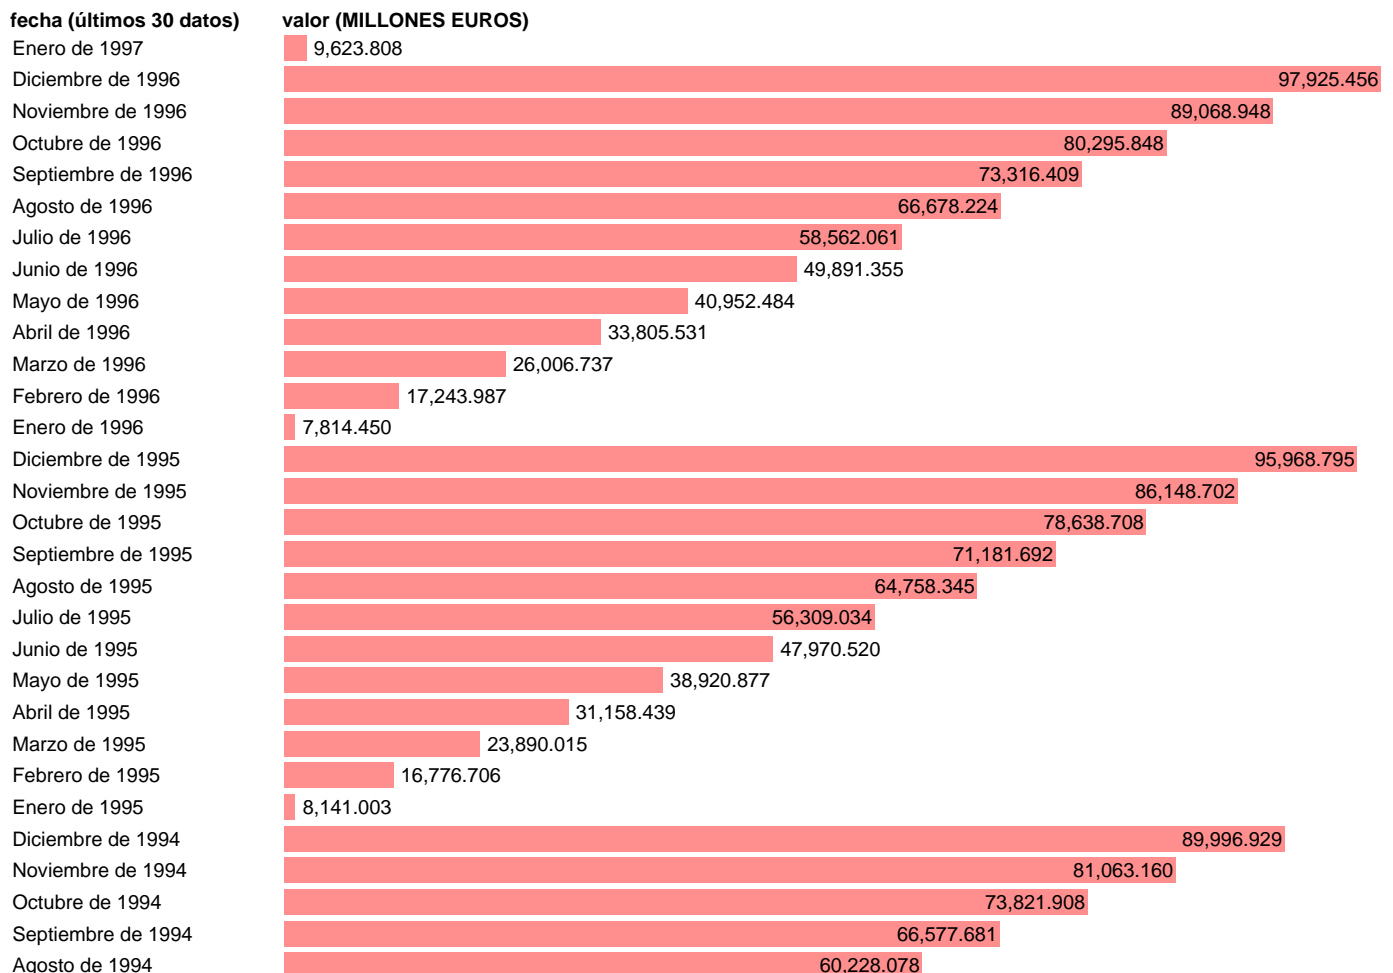

ESTADO-CN-EMPLEOS CTES.-TOTAL EMPLEOS CORRIENTES

Estadística: [ESTADO-CN-EMPLEOS CTES.-TOTAL EMPLEOS CORRIENTES](#)

Enlace permanente (Permalink): <https://tematicas.org/M1/722000/>

Fuente: **IGAE.**

Frecuencia: **Mensual.**

Unidades: **MILLONES EUROS.**

Datos disponibles desde **Marzo de 1982** hasta **Enero de 1997.**

Valor más alto alcanzado en Diciembre de 1996: **97925.456.**

Valor más bajo alcanzado en Enero de 1983: **1690.401.**