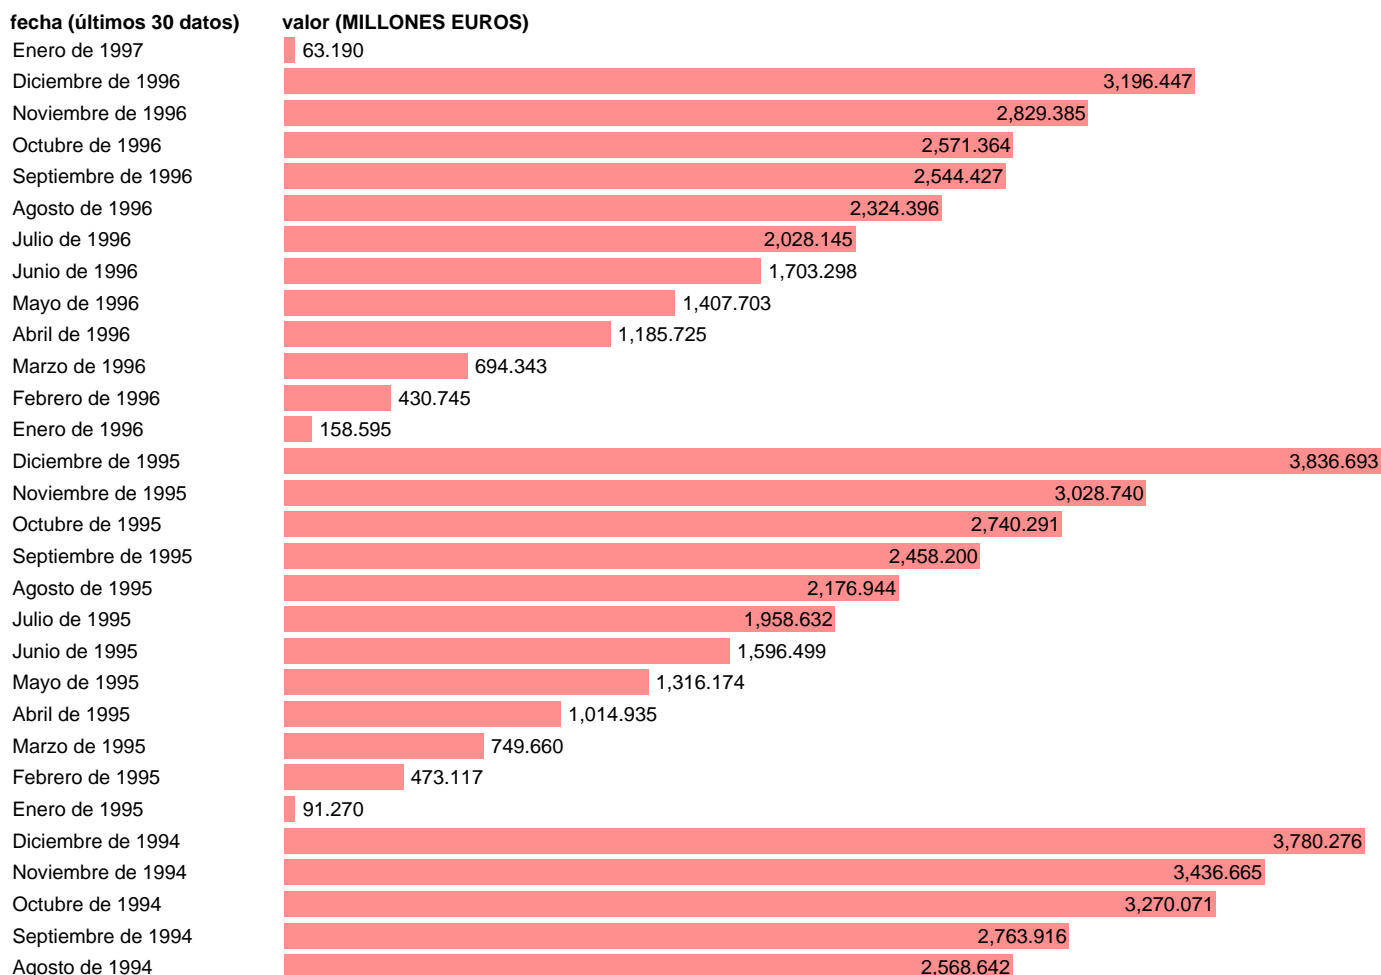

ESTADO-CN-EMPLEOS CTES.-SUBVENCIONES DE EXPLOTACION

Estadística: [ESTADO-CN-EMPLEOS CTES.-SUBVENCIONES DE EXPLOTACION](#)

Enlace permanente (Permalink): <https://tematicas.org/M1/722700/>

Fuente: **IGAE.**

Frecuencia: **Mensual.**

Unidades: **MILLONES EUROS.**

Datos disponibles desde **Marzo de 1982** hasta **Enero de 1997.**

Valor más alto alcanzado en Diciembre de 1993: **3911.687.**

Valor más bajo alcanzado en Enero de 1983: **4.441.**