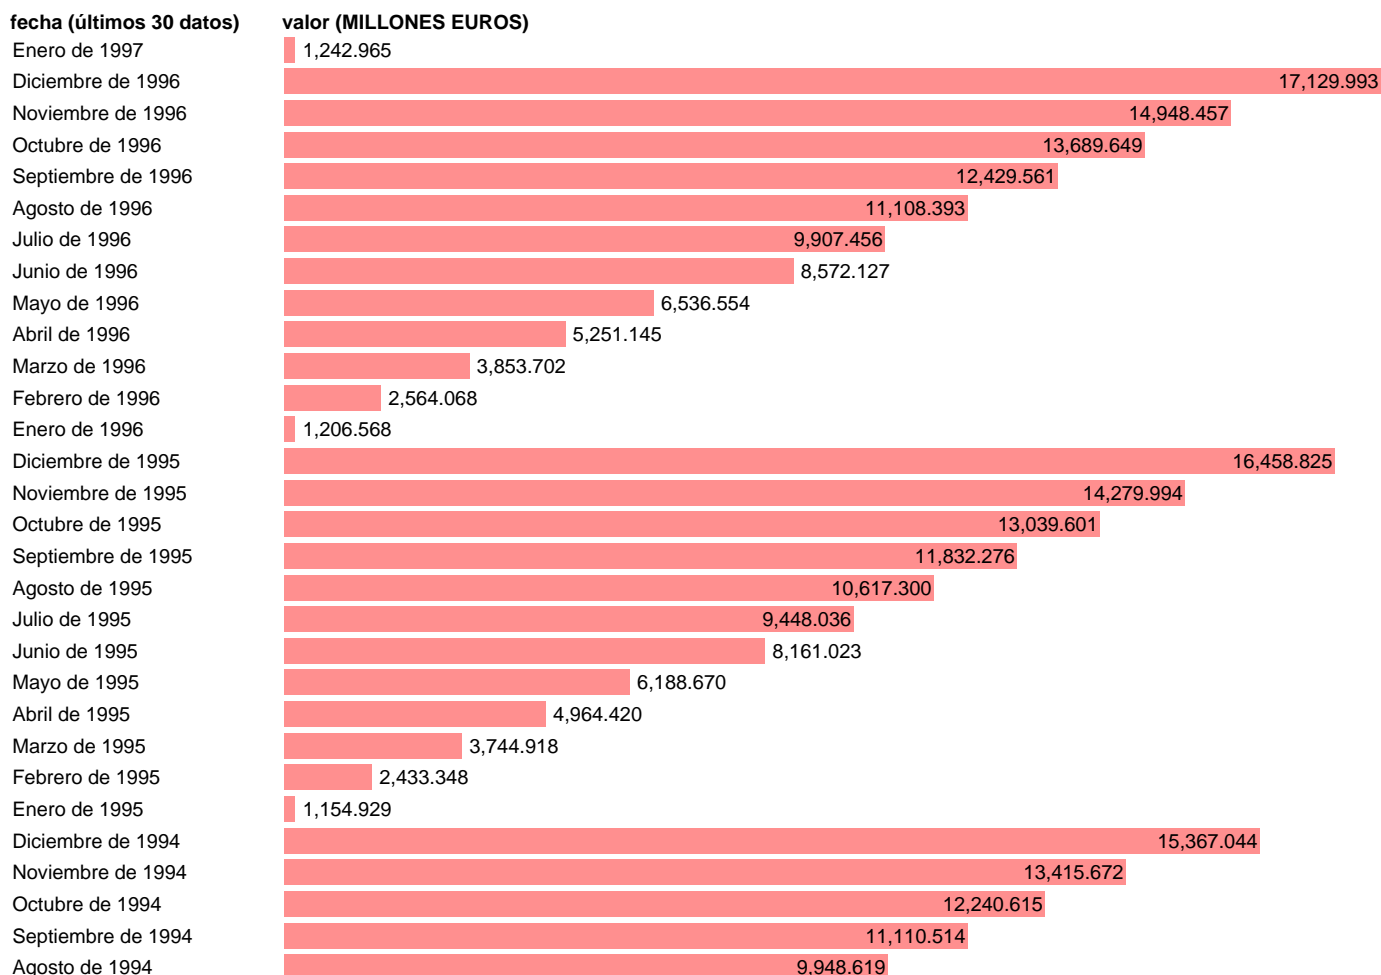

ESTADO-CN-EMPLEOS CTES.-REMUNERACIONES DE ASALARIADOS

Estadística: [ESTADO-CN-EMPLEOS CTES.-REMUNERACIONES DE ASALARIADOS](#)

Enlace permanente (Permalink): <https://tematicas.org/M1/722300/>

Fuente: **IGAE.**

Frecuencia: **Mensual.**

Unidades: **MILLONES EUROS.**

Datos disponibles desde **Marzo de 1982** hasta **Enero de 1997.**

Valor más alto alcanzado en Diciembre de 1996: **17129.993.**

Valor más bajo alcanzado en Enero de 1984: **180.31.**