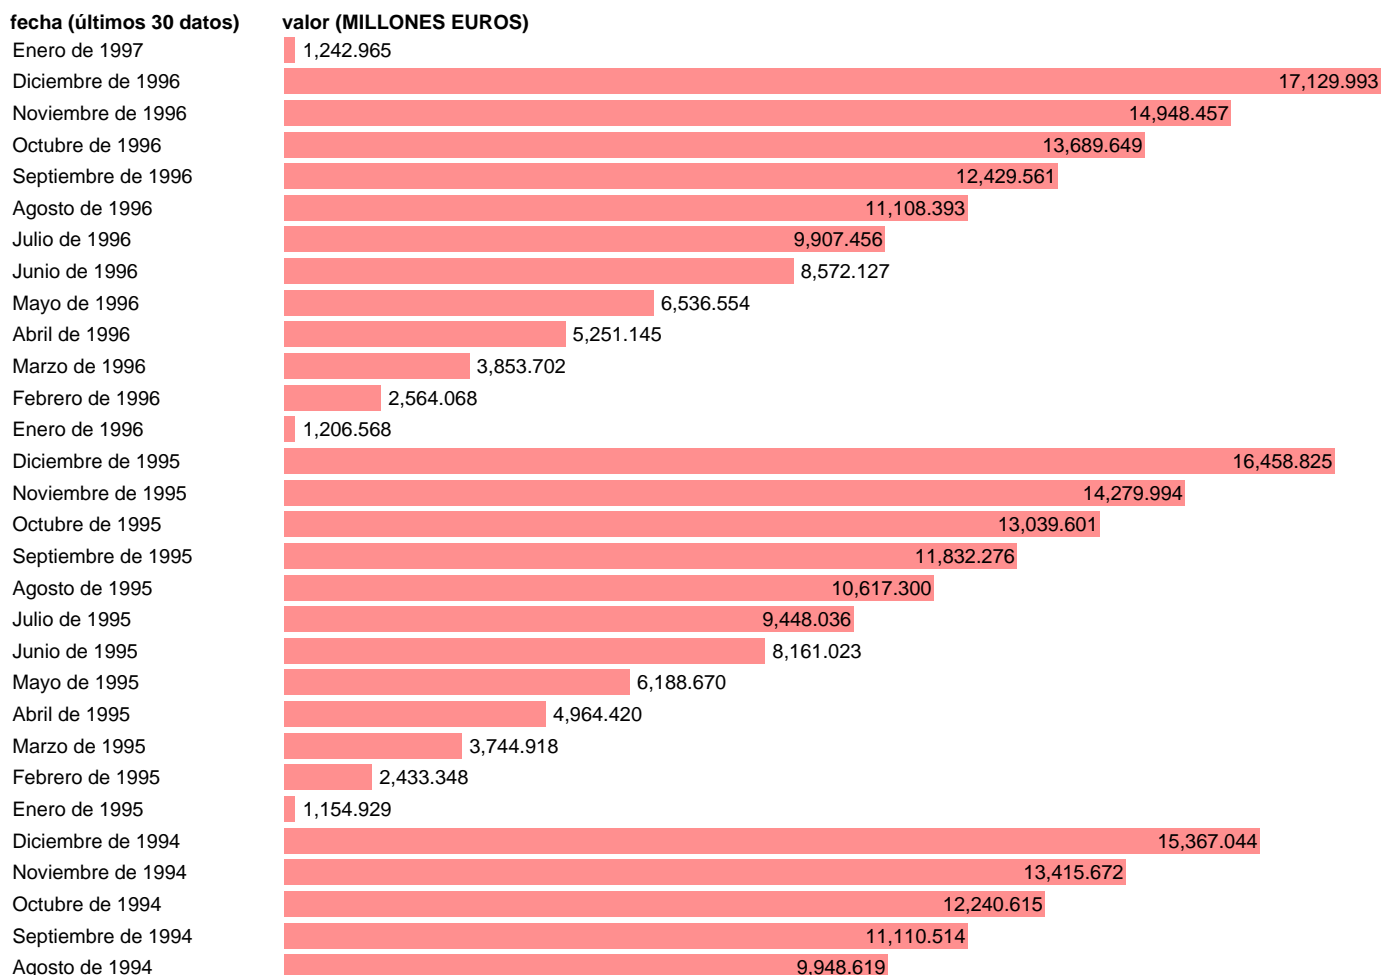

ESTADO-CN-EMPLEOS CTES.-REMUNERACIONES DE ASALARIADOS

Estadística: [ESTADO-CN-EMPLEOS CTES.-REMUNERACIONES DE ASALARIADOS](#)

Enlace permanente (Permalink): <https://tematicas.org/M1/7h22300/>

Fuente: **IGAE.**

Frecuencia: **Mensual.**

Unidades: **MILLONES EUROS.**

Datos disponibles desde **Marzo de 1982** hasta **Enero de 1997.**

Valor más alto alcanzado en Diciembre de 1996: **17129.993.**

Valor más bajo alcanzado en Enero de 1984: **180.31.**