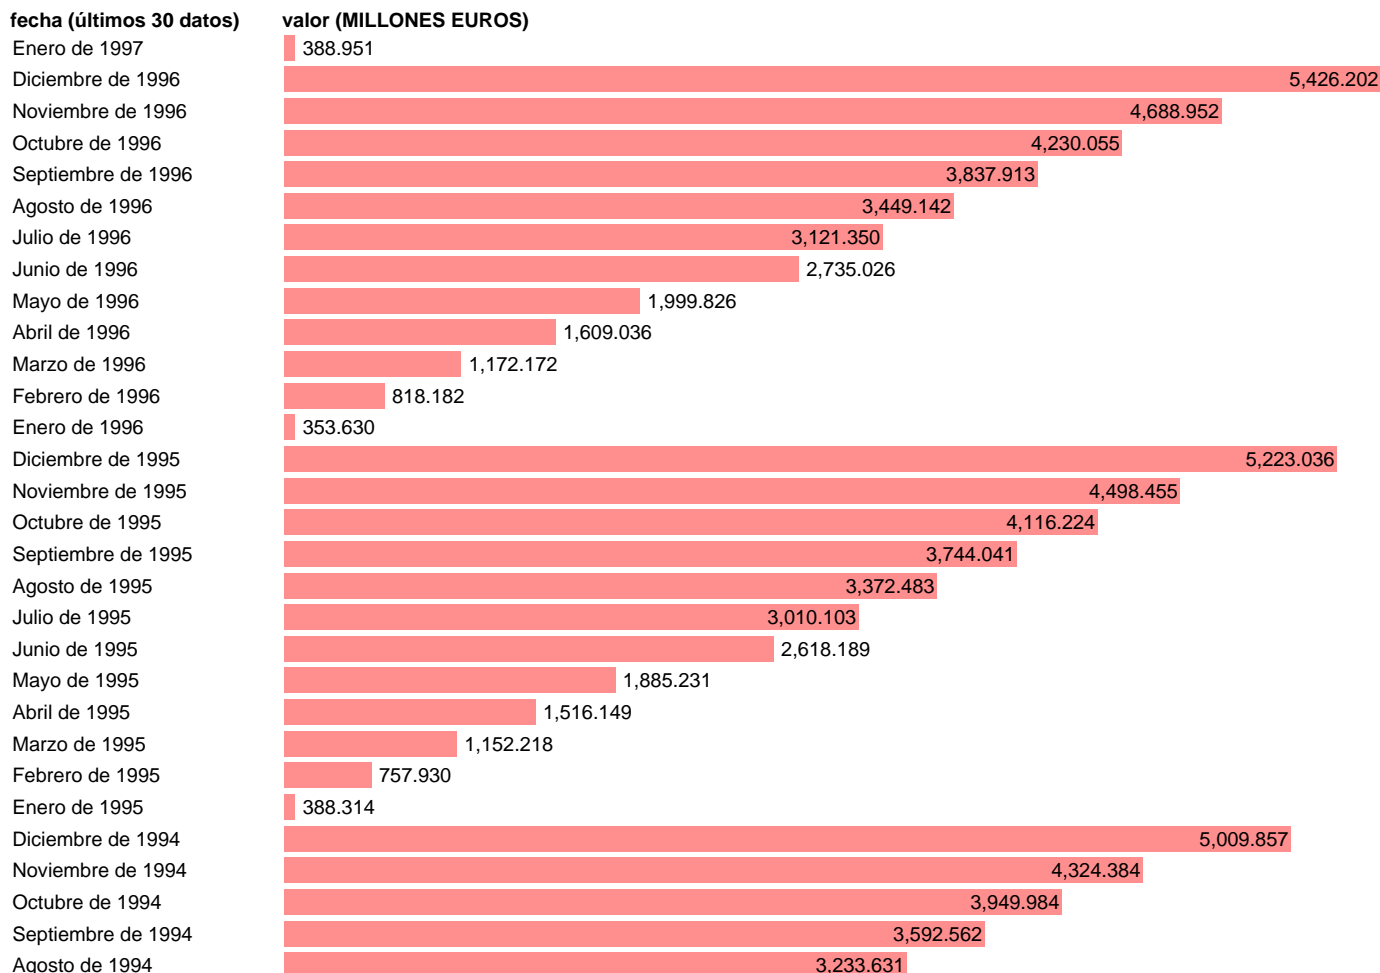

ESTADO-CN-EMPLEOS CTES.-PRESTACIONES SOCIALES

Estadística: [ESTADO-CN-EMPLEOS CTES.-PRESTACIONES SOCIALES](#)

Enlace permanente (Permalink): <https://tematicas.org/M1/7h22500/>

Fuente: **IGAE.**

Frecuencia: **Mensual.**

Unidades: **MILLONES EUROS.**

Datos disponibles desde **Marzo de 1982** hasta **Enero de 1997.**

Valor más alto alcanzado en Diciembre de 1996: **5426.202.**

Valor más bajo alcanzado en Enero de 1984: **16.402.**