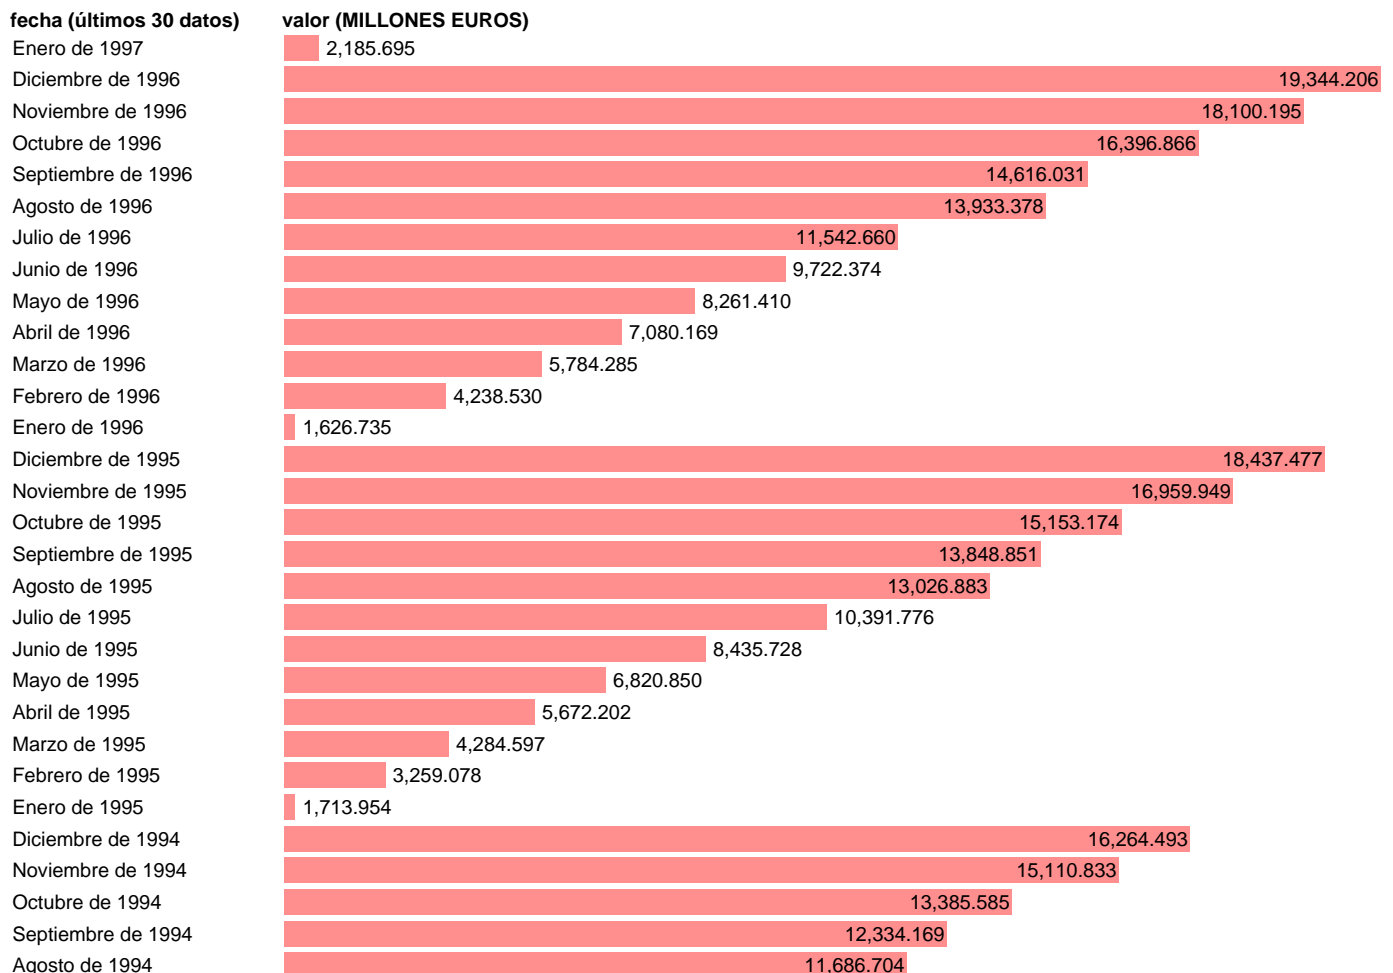

ESTADO-CN-EMPLEOS CTES.-INTERESES EFECTIVOS

Estadística: [ESTADO-CN-EMPLEOS CTES.-INTERESES EFECTIVOS](#)

Enlace permanente (Permalink): <https://tematicas.org/M1/722800/>

Fuente: **IGAE.**

Frecuencia: **Mensual.**

Unidades: **MILLONES EUROS.**

Datos disponibles desde **Marzo de 1982** hasta **Enero de 1997.**

Valor más alto alcanzado en Diciembre de 1996: **19344.206.**

Valor más bajo alcanzado en Enero de 1983: **214.519.**