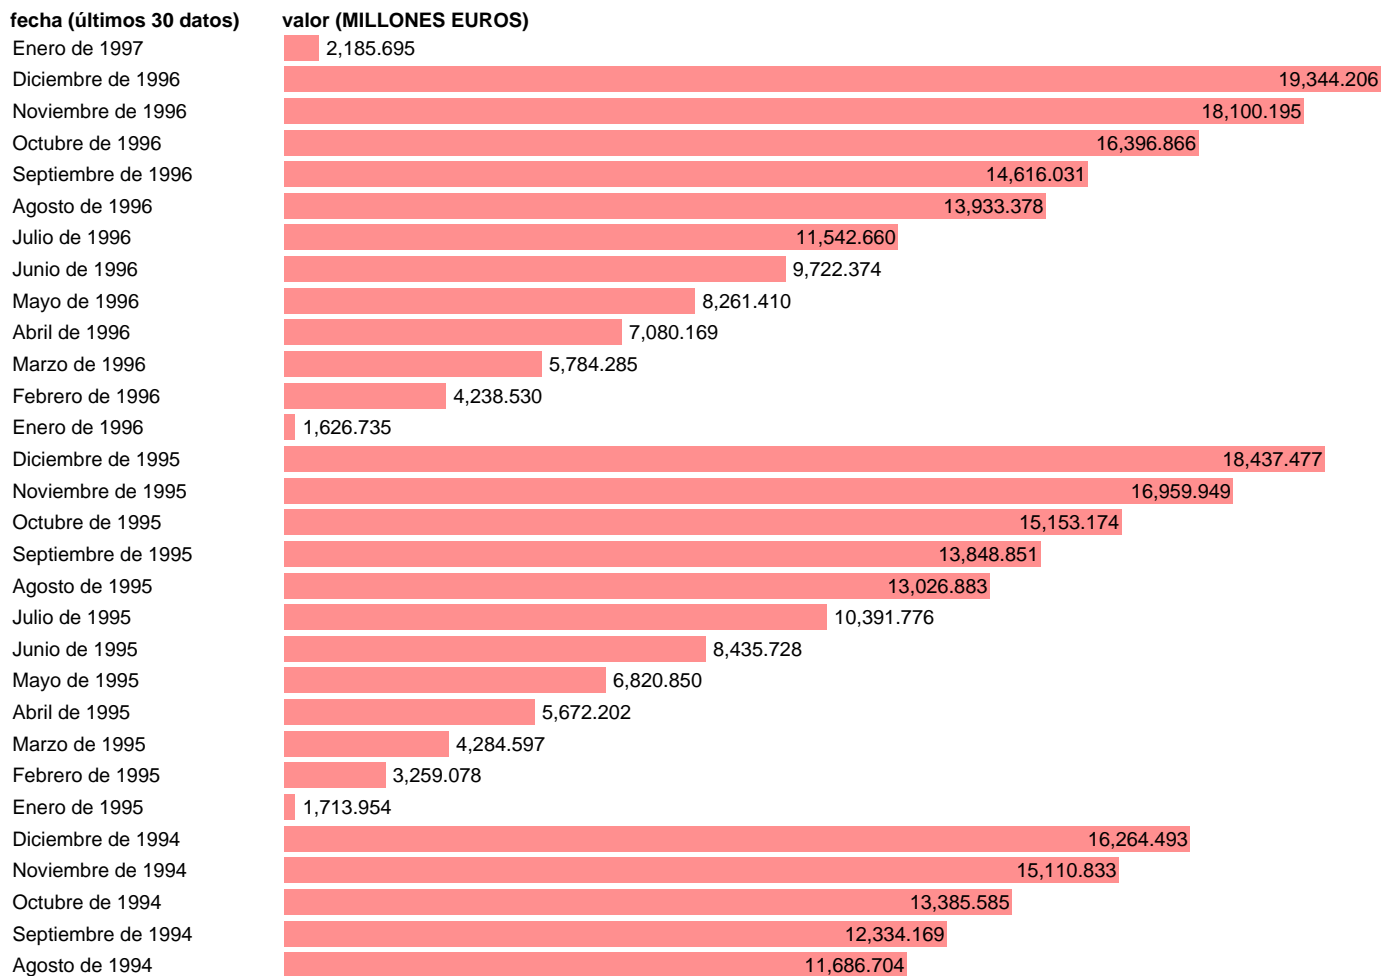

ESTADO-CN-EMPLEOS CTES.-INTERESES EFECTIVOS

Estadística: [ESTADO-CN-EMPLEOS CTES.-INTERESES EFECTIVOS](#)

Enlace permanente (Permalink): <https://tematicas.org/M1/7h22800/>

Fuente: **IGAE.**

Frecuencia: **Mensual.**

Unidades: **MILLONES EUROS.**

Datos disponibles desde **Marzo de 1982** hasta **Enero de 1997.**

Valor más alto alcanzado en Diciembre de 1996: **19344.206.**

Valor más bajo alcanzado en Enero de 1983: **214.519.**